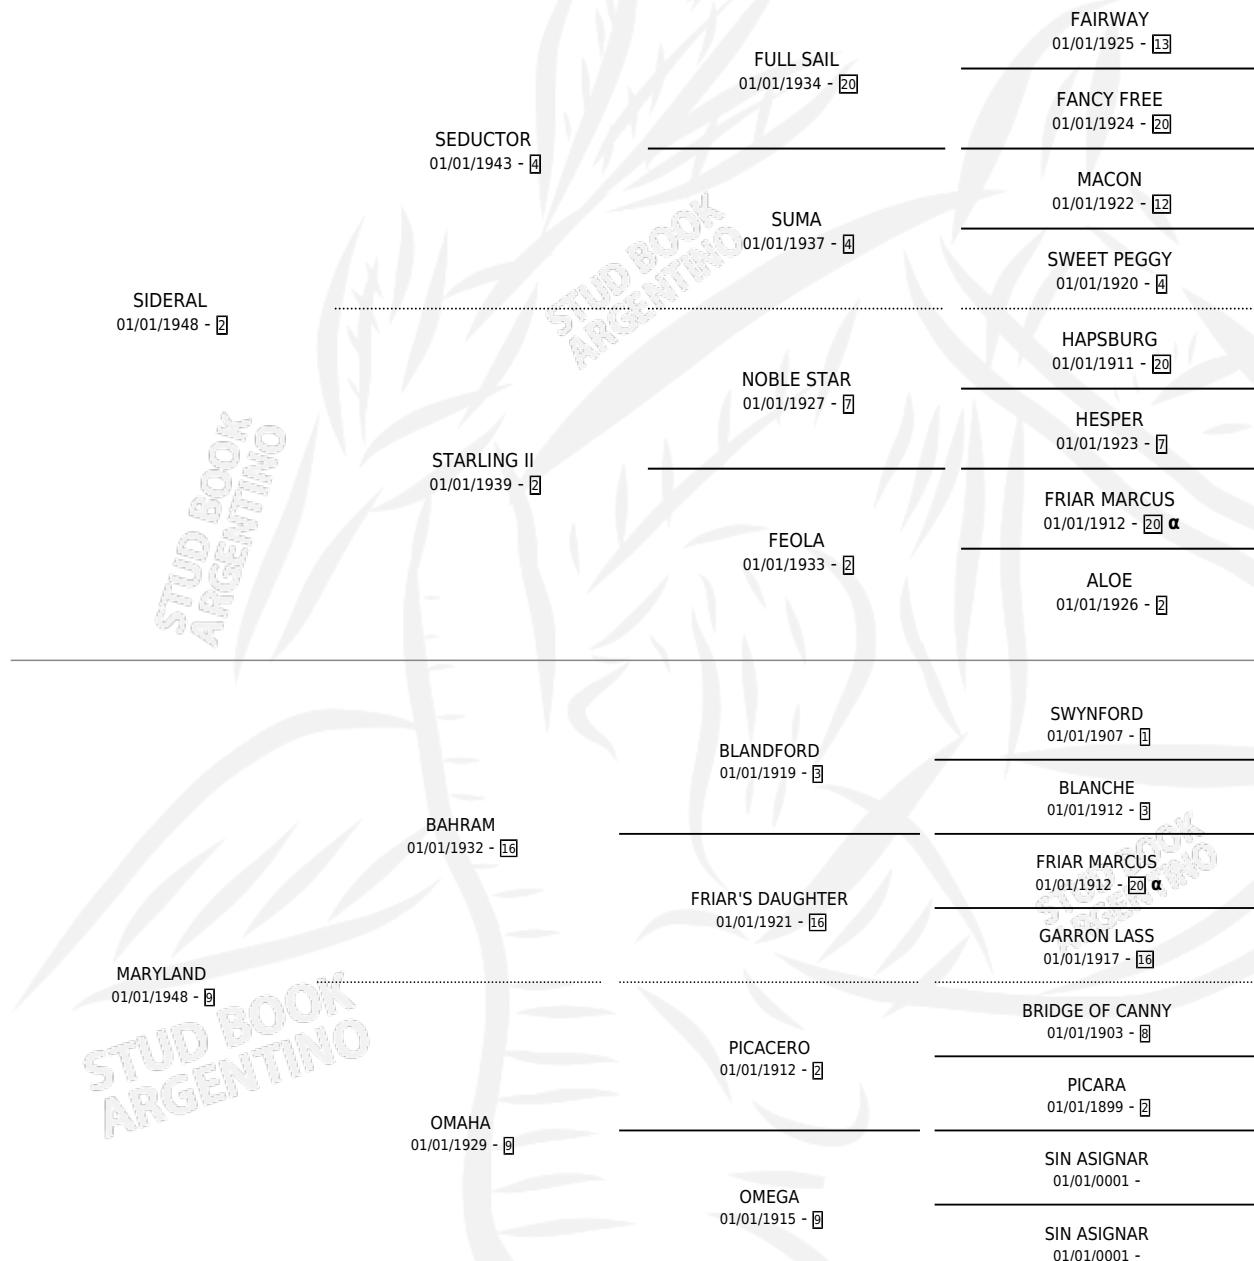

ANNAPOLIS

por **SIDERAL** y **MARYLAND** por **BAHRAM**

PEDIGREE

Argentina · Hembra · Zaino · SP · 01/01/1961
Familia 9-g · Volumen 24

ESTADO

TIPIFICACIÓN SANGUÍNEA	X
TIPIFICACIÓN POR ADN	X
PASAPORTE	X
IDENTIFICACIÓN POR MICROCHIP	X
REPRODUCTOR	X

Lugar de nacimiento: Campo particular

Criador: Sin dato

~

HIJOS

	MACHOS	HEMBRAS
1 NACIERON	1	0

SIN ACTUACIONES

INBREEDING : α

ANNAPOLIS