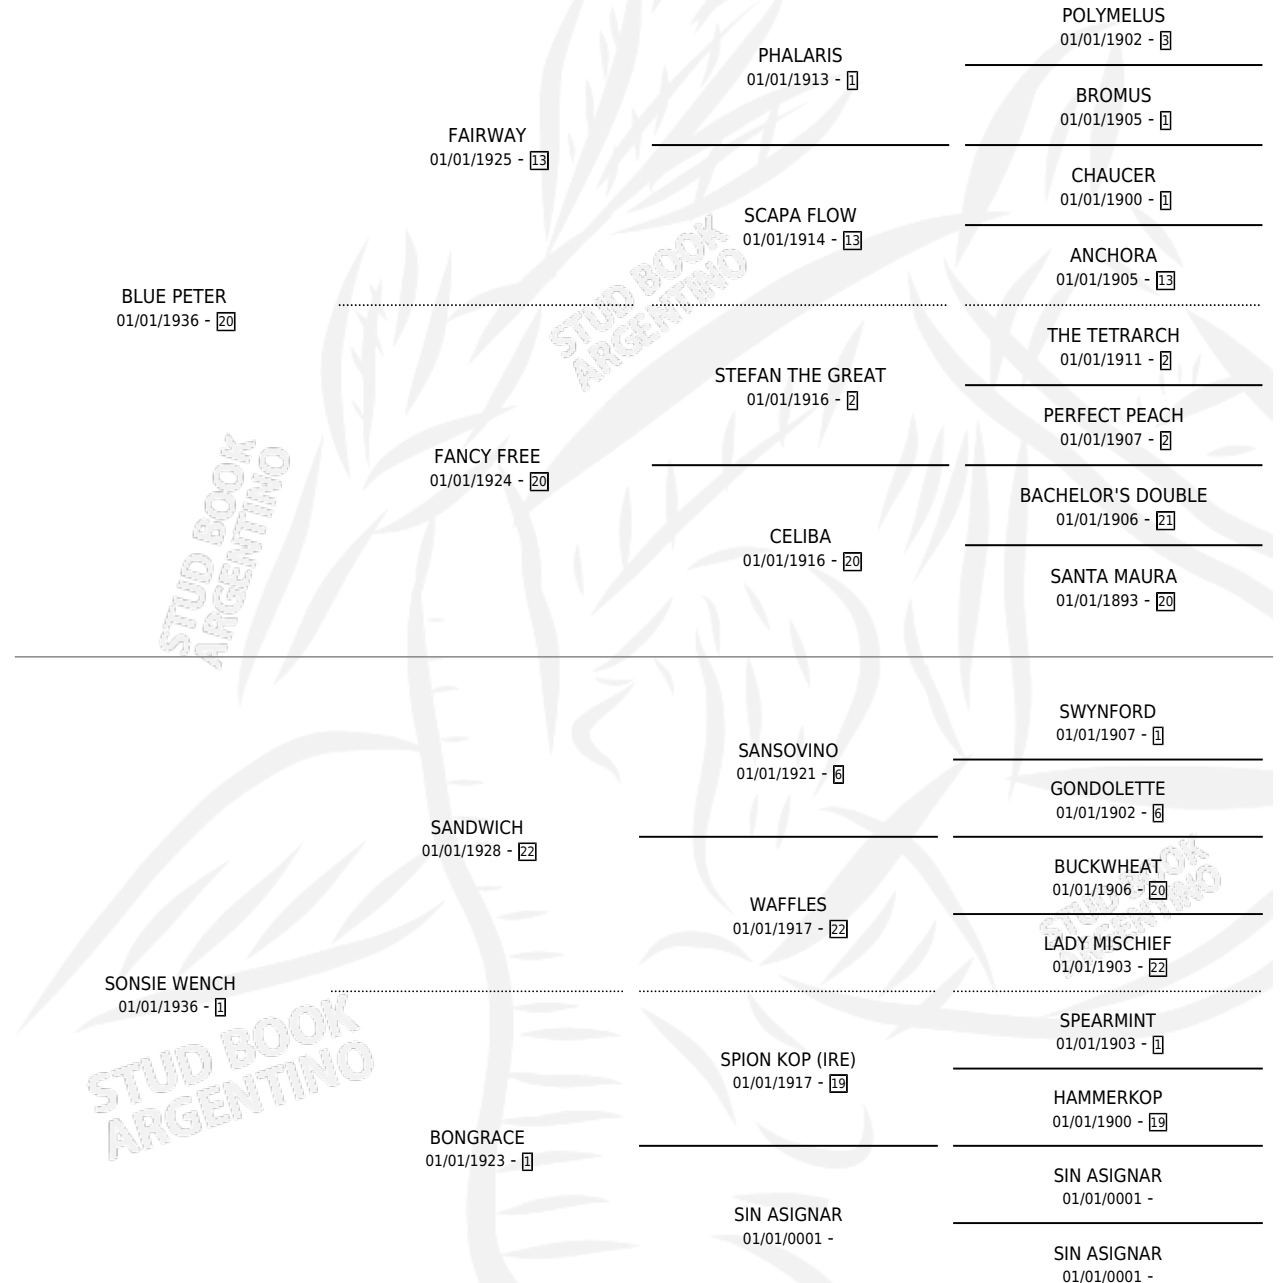

MERMAID

por BLUE PETER y SONSIE WENCH por SANDWICH

Argentina · Hembra · Zaino Doradillo · SP · 01/01/1944
Familia 1-I · Volumen 18

ESTADO

TIPIFICACIÓN SANGUÍNEA	X
TIPIFICACIÓN POR ADN	X
PASAPORTE	X
IDENTIFICACIÓN POR MICROCHIP	X
REPRODUCTOR	X

Lugar de nacimiento: Campo particular

Criador: Sin dato

~

HIJOS

	MACHOS	HEMBRAS
2 NACIERON	0	2

SIN ACTUACIONES

PEDIGREE