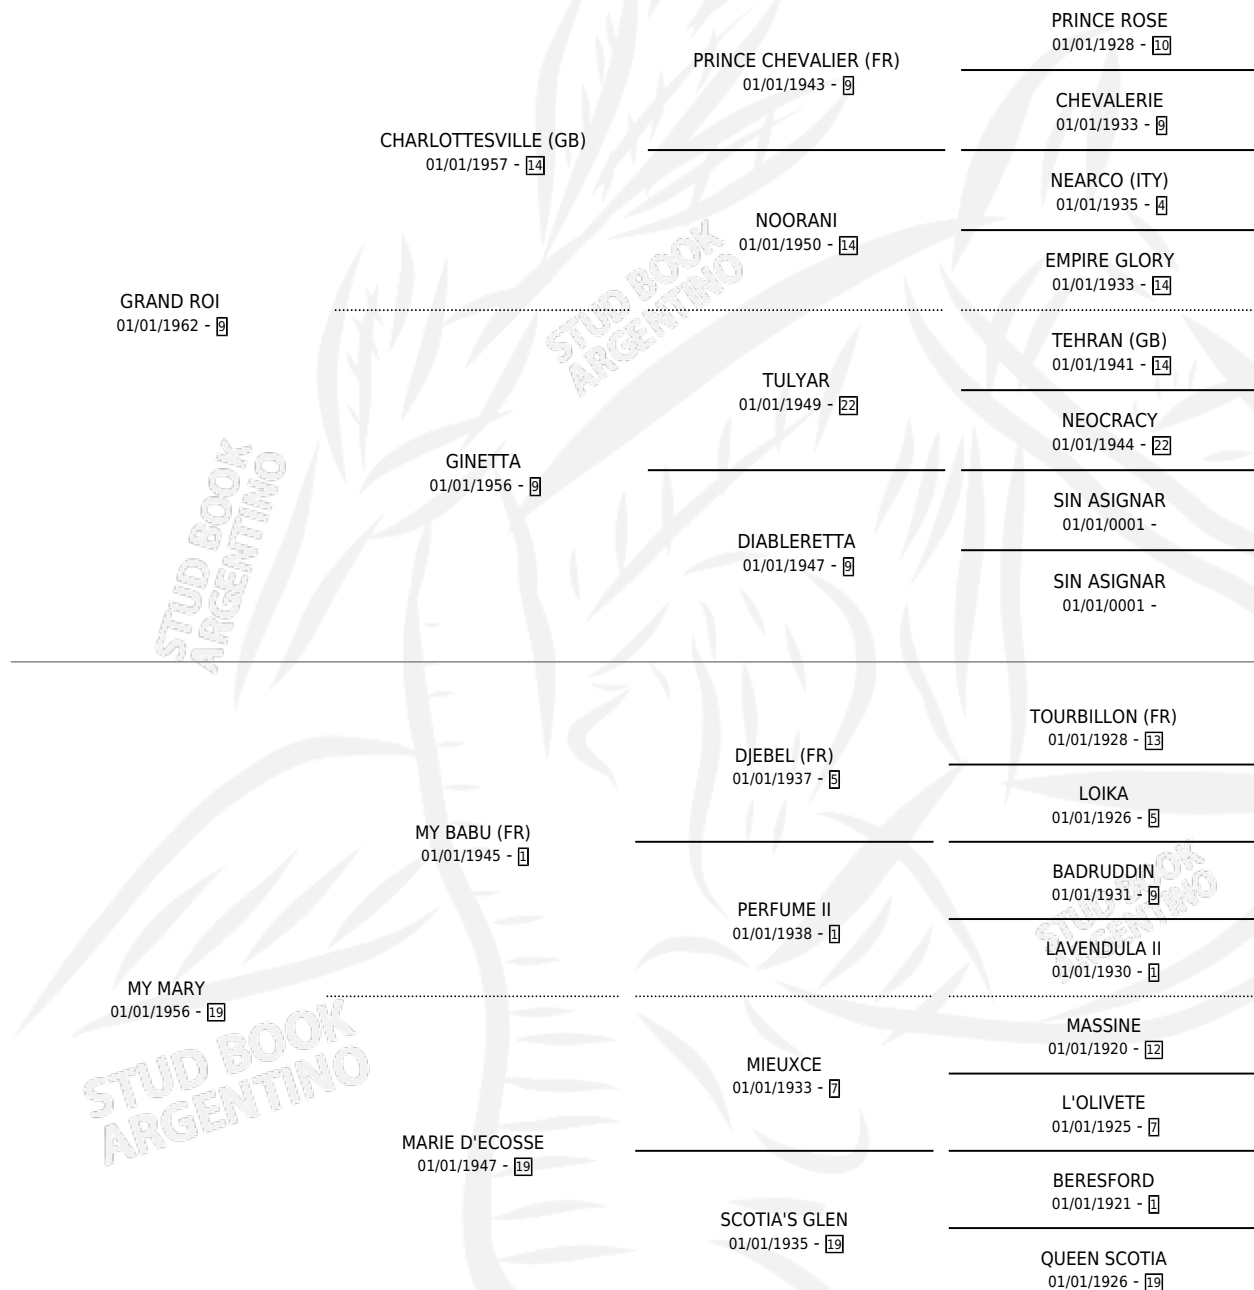

MA REINE

por GRAND ROI y MY MARY por MY BABU (FR)

Argentina · Hembra · Zaino Doradillo · SP · 01/01/1971
Familia 19-b · Volumen 27

ESTADO

TIPIFICACIÓN SANGUÍNEA	X
TIPIFICACIÓN POR ADN	X
PASAPORTE	X
IDENTIFICACIÓN POR MICROCHIP	X
REPRODUCTOR	X

Lugar de nacimiento: Campo particular

Criador: Sin dato

~

HIJOS

	MACHOS	HEMBRAS
1 NACIERON	0	1
SIN ACTUACIONES		

PEDIGREE