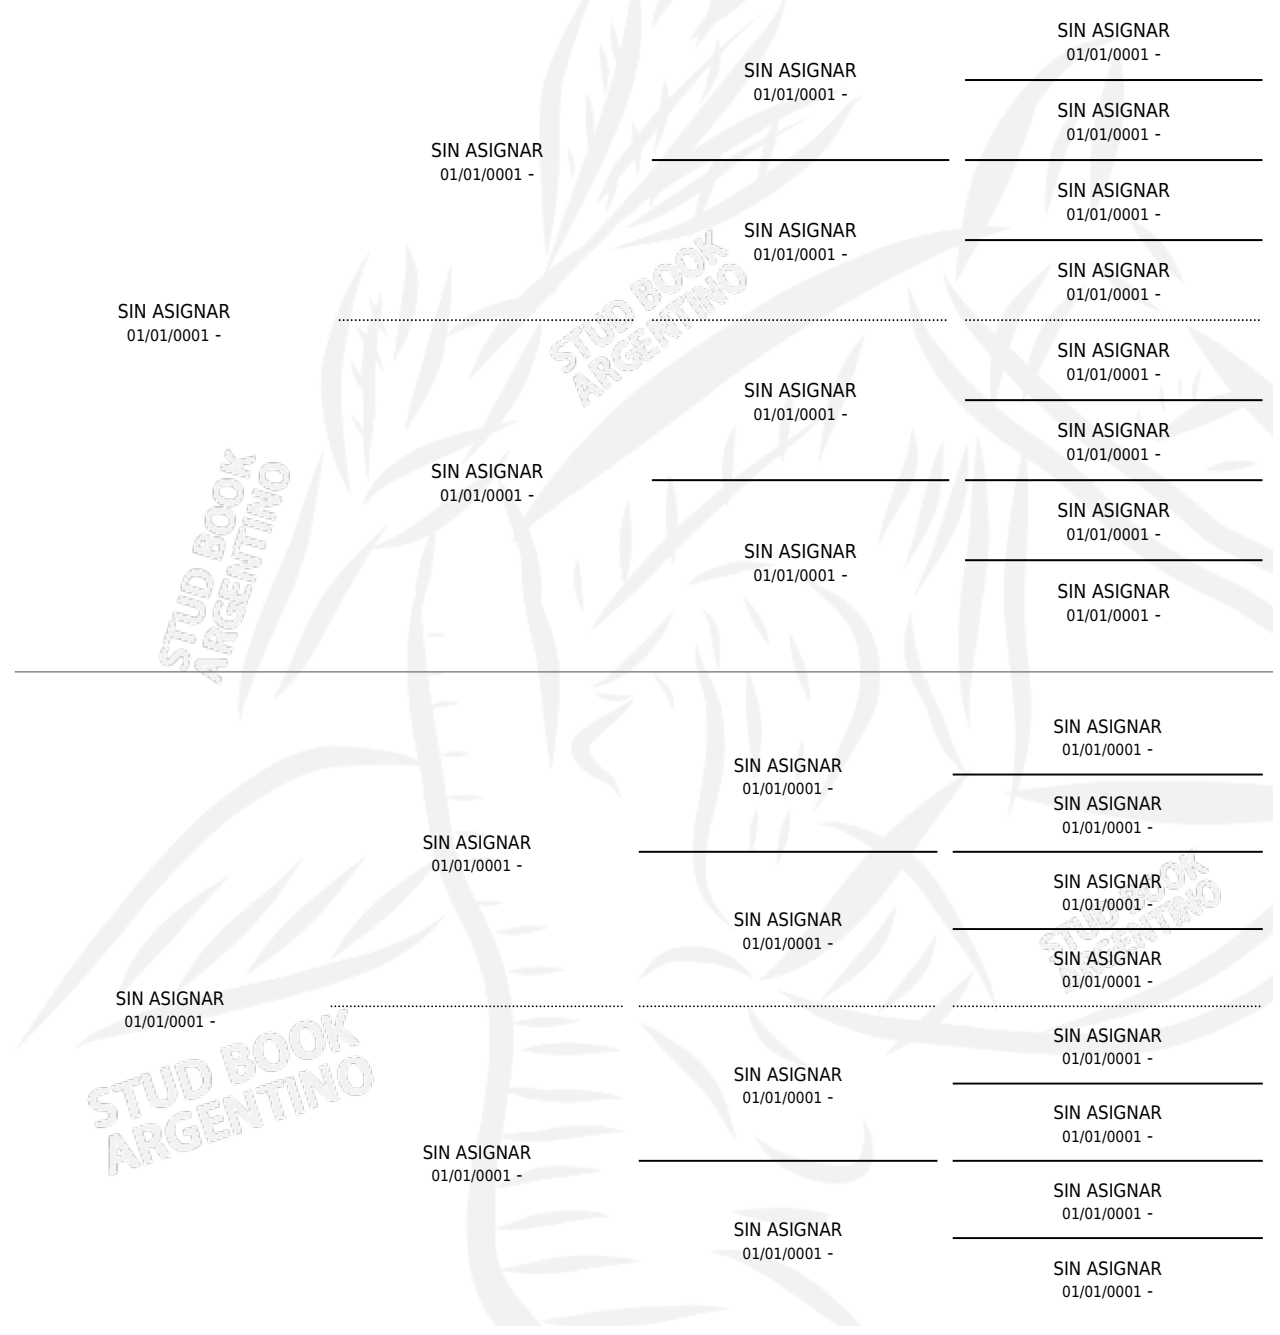

MARY'S DELL

PEDIGREE

por SIN ASIGNAR y SIN ASIGNAR por SIN ASIGNAR

Argentina · Hembra · Alazan · SP · 01/01/1943
Familia 23 · Volumen 18

ESTADO

TIPIFICACIÓN SANGUÍNEA	X
TIPIFICACIÓN POR ADN	X
PASAPORTE	X
IDENTIFICACIÓN POR MICROCHIP	X
REPRODUCTOR	X

Lugar de nacimiento: Campo particular

Criador: Sin dato

~

HIJOS

	MACHOS	HEMBRAS
1 NACIERON	1	0

SIN ACTUACIONES

MARY'S DELL

Datos oficiales del Stud Book Argentino