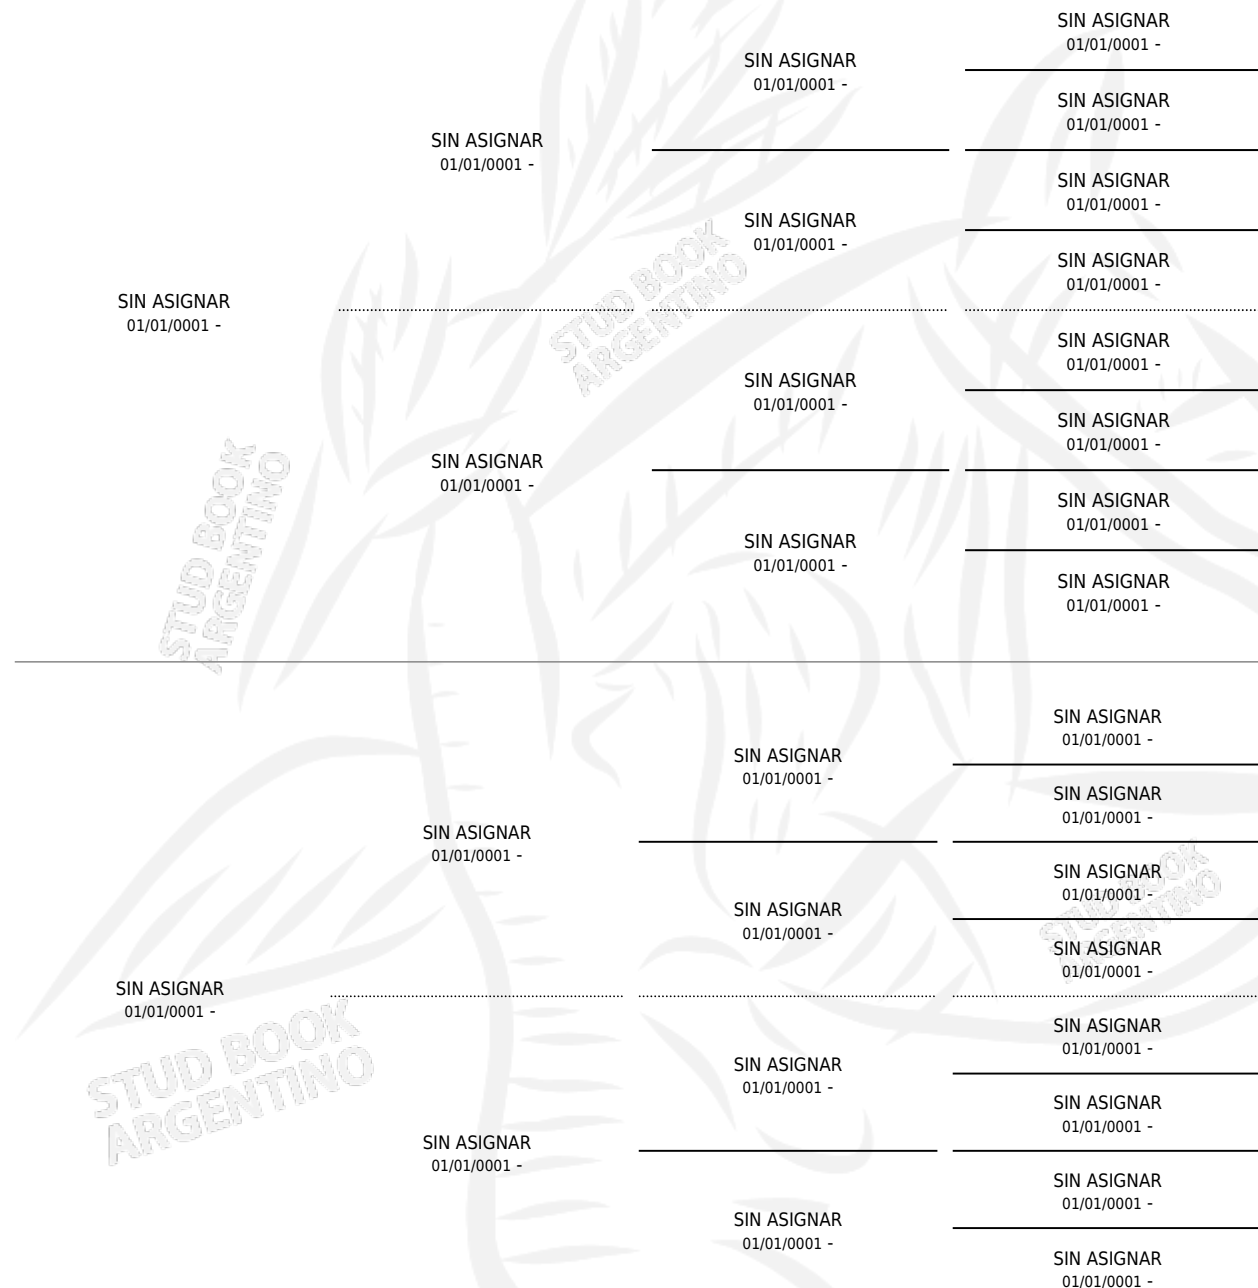

LADY OF PEDIGREE

PEDIGREE

por SIN ASIGNAR y SIN ASIGNAR por SIN ASIGNAR

Argentina · Hembra · Zaino Colorado · SP · 01/01/1910
Familia 1-s · Volumen 7

ESTADO

TIPIFICACIÓN SANGUÍNEA	X
TIPIFICACIÓN POR ADN	X
PASAPORTE	X
IDENTIFICACIÓN POR MICROCHIP	X
REPRODUCTOR	X

Lugar de nacimiento: Campo Particular

Criador: Sin dato

~

HIJOS

	MACHOS	HEMBRAS
1 NACIERON	0	1

SIN ACTUACIONES