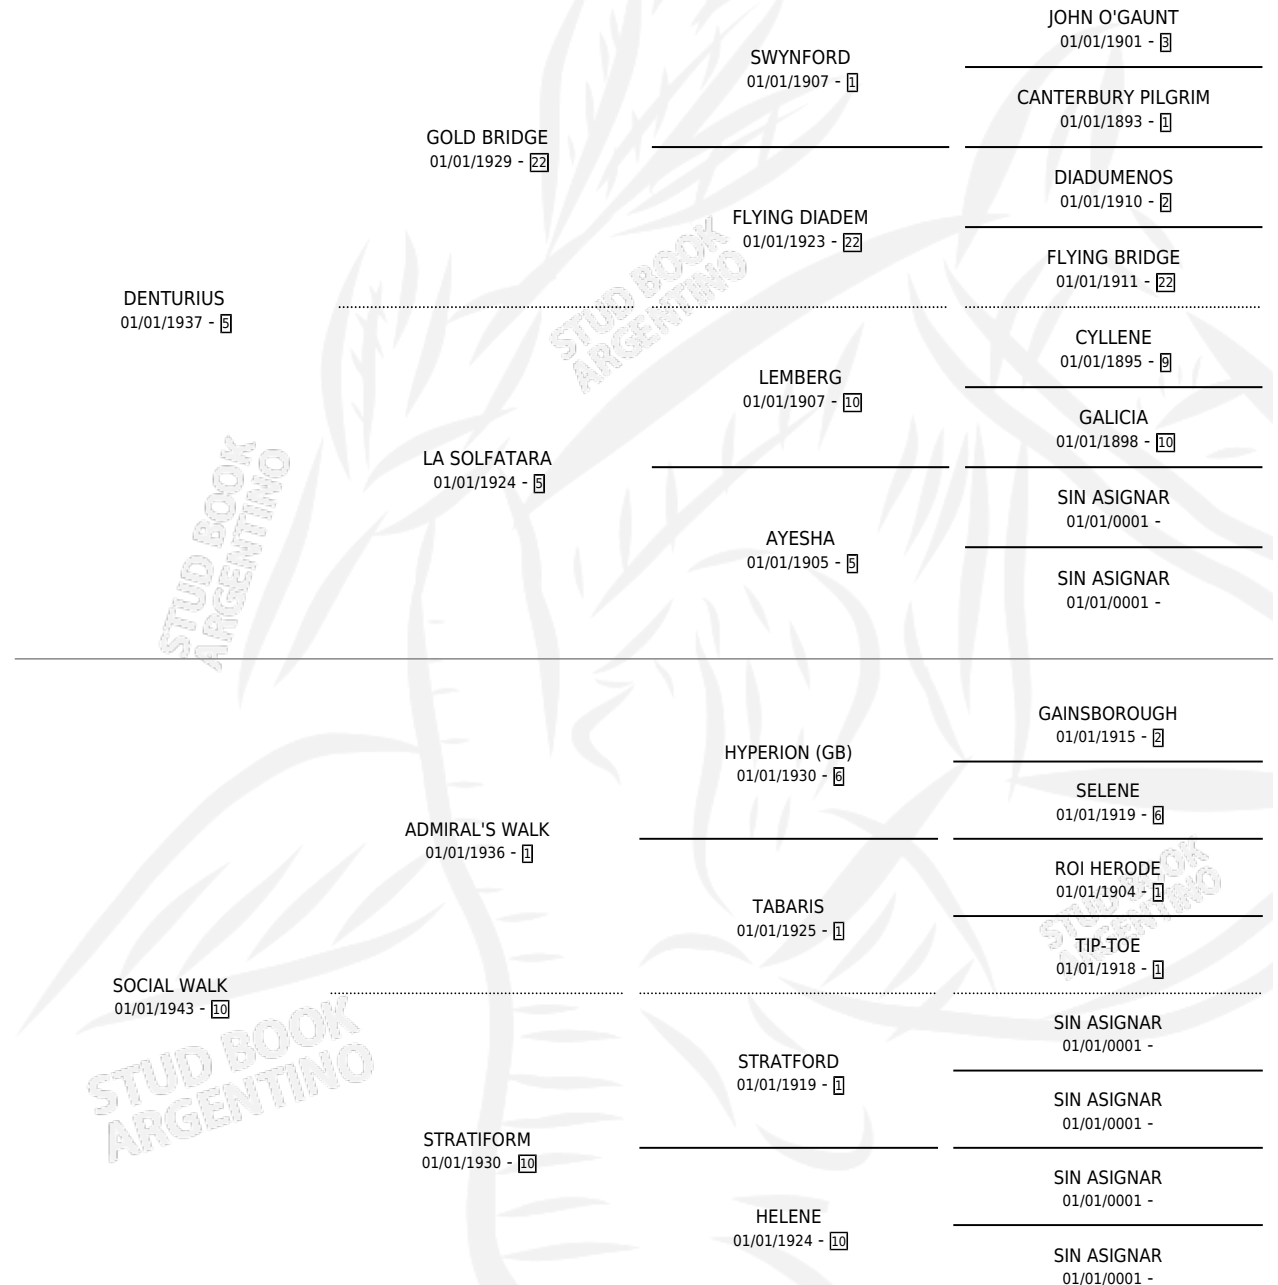

DENTED LADY

PEDIGREE

por DENTURIUS y SOCIAL WALK por ADMIRAL'S WALK

Argentina · Hembra · Alazan · SP · 01/01/1949
Familia 10-d · Volumen 20

ESTADO

TIPIFICACIÓN SANGUÍNEA	X
TIPIFICACIÓN POR ADN	X
PASAPORTE	X
IDENTIFICACIÓN POR MICROCHIP	X
REPRODUCTOR	X

Lugar de nacimiento: Campo particular

Criador: Sin dato

~

HIJOS

	MACHOS	HEMBRAS
1 NACIERON	0	1
SIN ACTUACIONES		

DENTED LADY

Datos oficiales del Stud Book Argentino

Documento generado el 27/04/2026