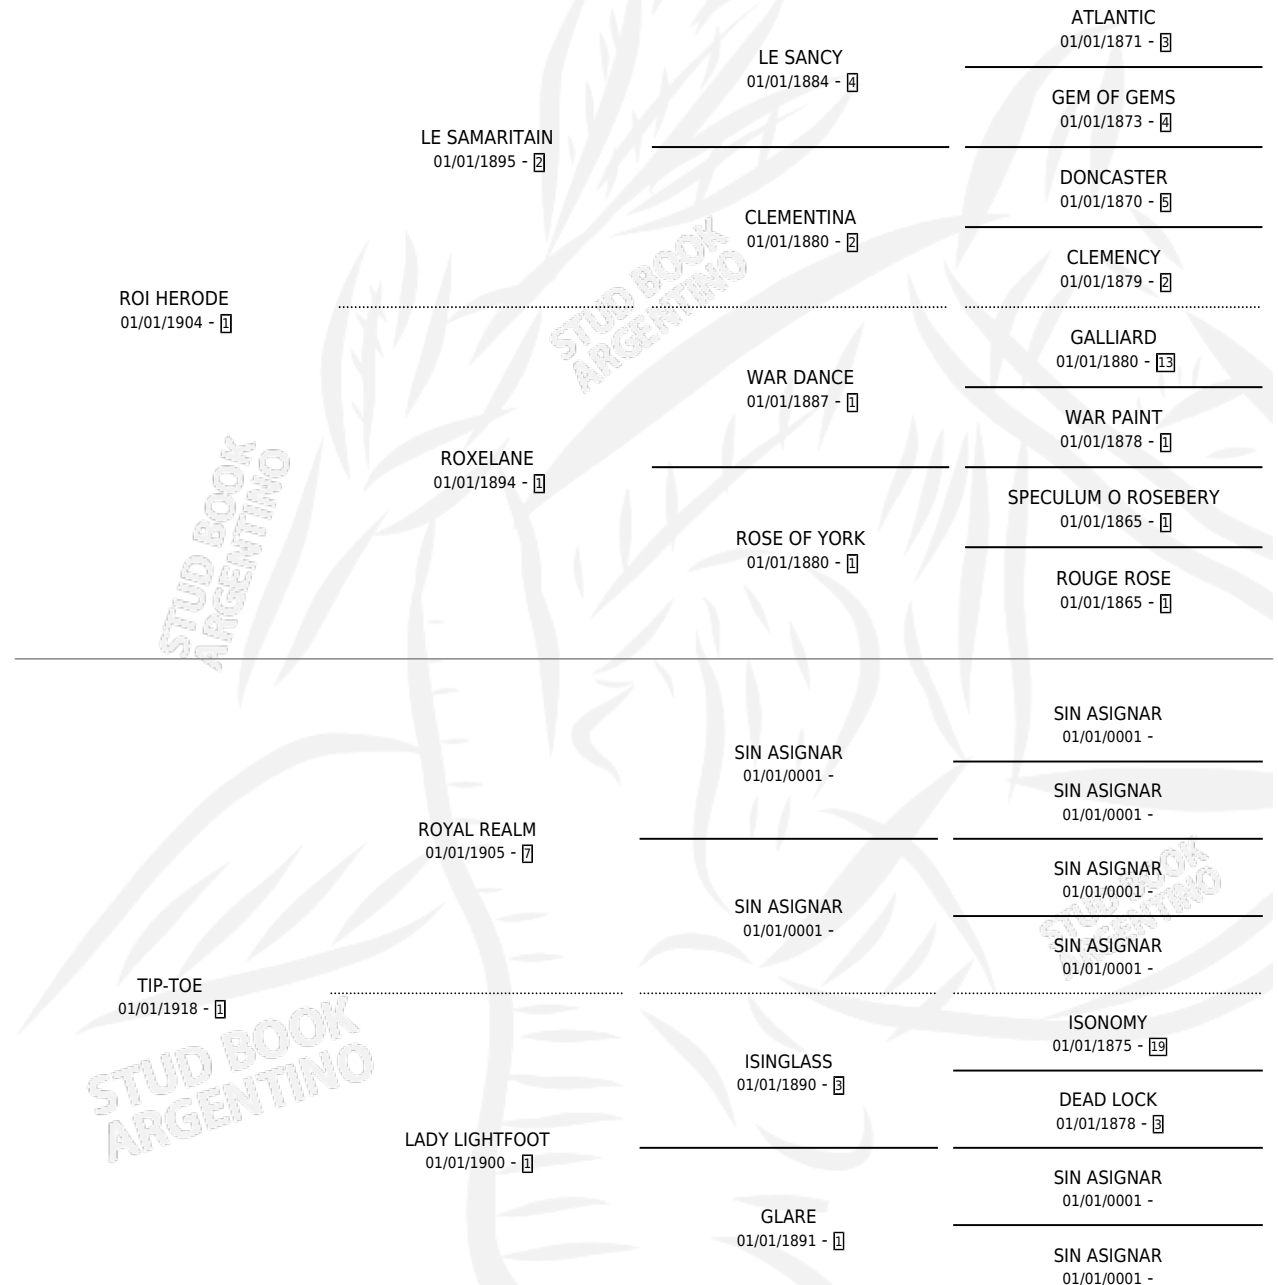

TABARIS

por ROI HERODE y TIP-TOE por ROYAL REALM

Argentina · Hembra · Alazan · SP · 01/01/1925
Familia 1 · Volumen 12

ESTADO

TIPIFICACIÓN SANGUÍNEA	X
TIPIFICACIÓN POR ADN	X
PASAPORTE	X
IDENTIFICACIÓN POR MICROCHIP	X
REPRODUCTOR	X

Lugar de nacimiento: Campo particular

Criador: Sin dato

~

HIJOS

	MACHOS	HEMBRAS
1 NACIERON	1	0
SIN ACTUACIONES		

PEDIGREE

TABARIS

Datos oficiales del Stud Book Argentino