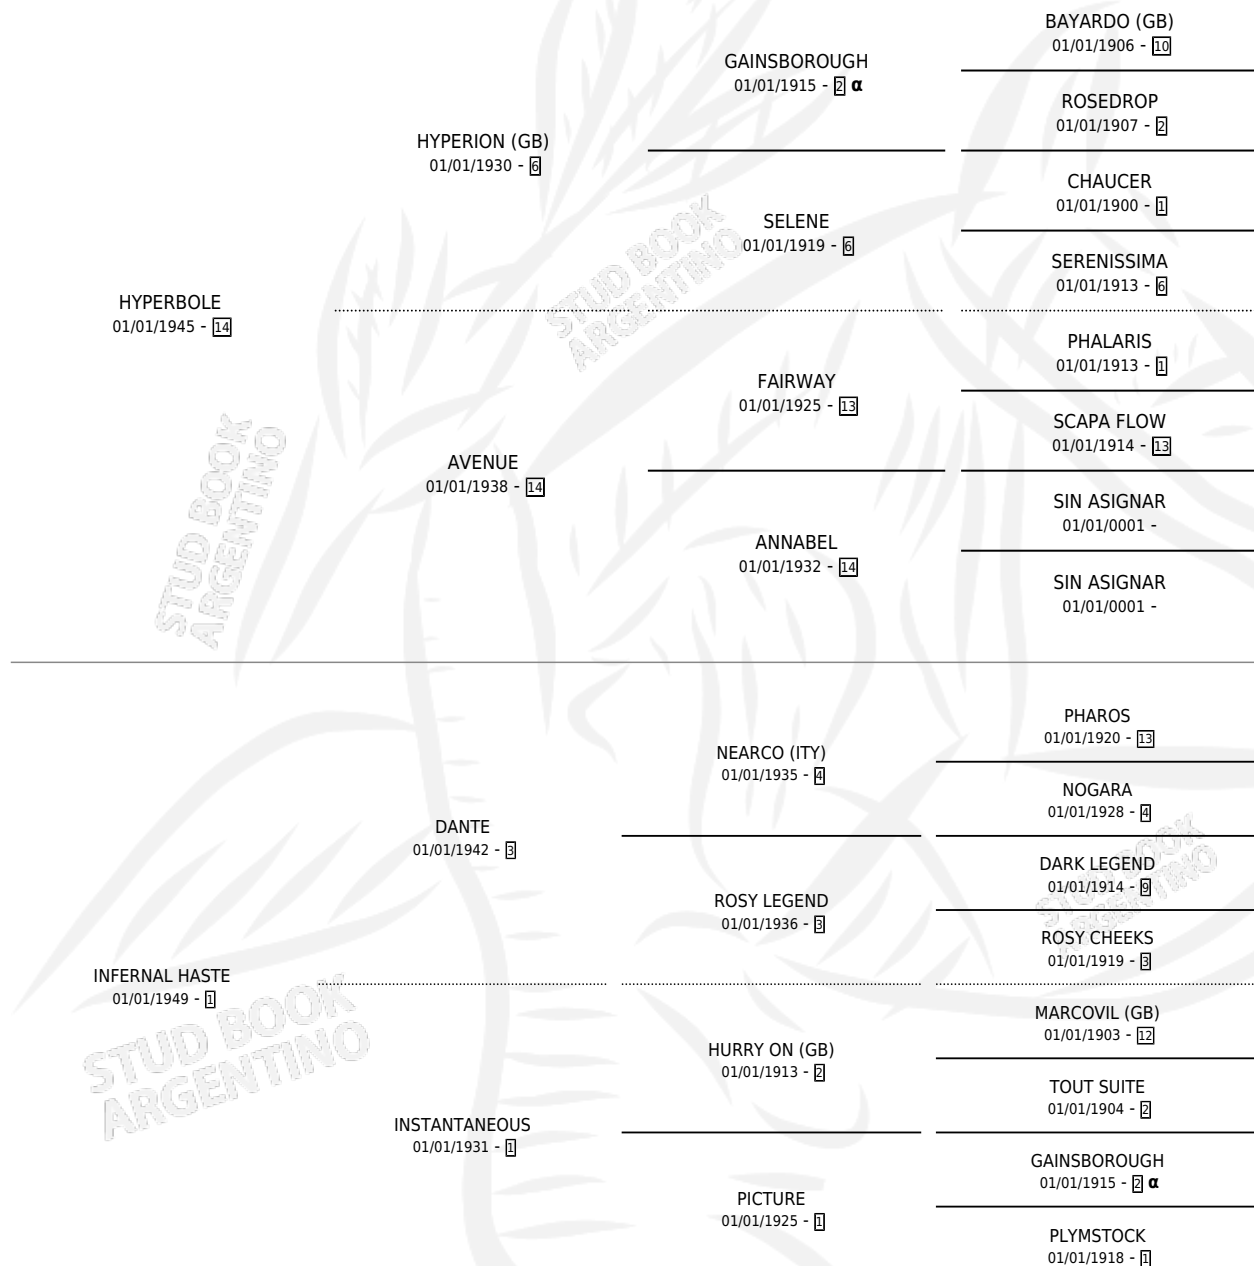

HERESY

por **HYPERBOLE** y **INFERNAL HASTE** por **DANTE**

Argentina · Hembra · Zaino · SP · 01/01/1953
Familia 1-p · Volumen 21

ESTADO

TIPIFICACIÓN SANGUÍNEA	X
TIPIFICACIÓN POR ADN	X
PASAPORTE	X
IDENTIFICACIÓN POR MICROCHIP	X
REPRODUCTOR	X

Lugar de nacimiento: Campo particular

Criador: Sin dato

~

HIJOS

	MACHOS	HEMBRAS
1 NACIERON	0	1
SIN ACTUACIONES		

PEDIGREE

INBREEDING : α

HERESY