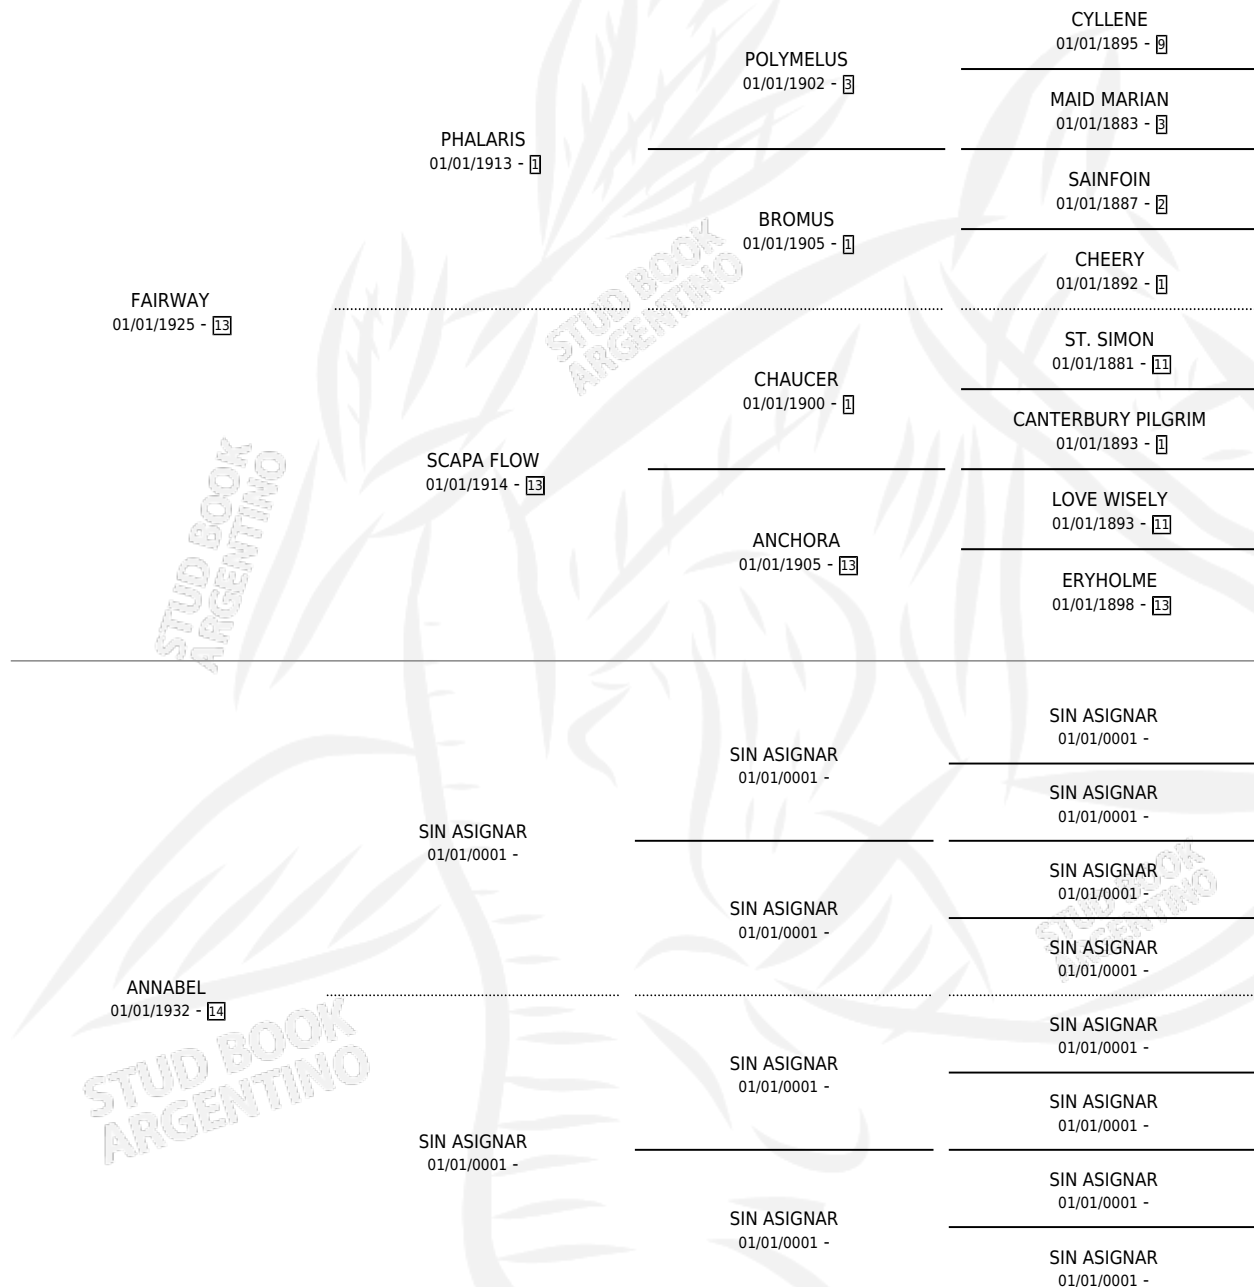

AVENUE

por **FAIRWAY** y **ANNABEL** por **SIN ASIGNAR**

Argentina · Hembra · Zaino Colorado · SP · 01/01/1938
Familia 14-c · Volumen 16

ESTADO

TIPIFICACIÓN SANGUÍNEA	X
TIPIFICACIÓN POR ADN	X
PASAPORTE	X
IDENTIFICACIÓN POR MICROCHIP	X
REPRODUCTOR	X

Lugar de nacimiento: Campo particular

Criador: Sin dato

~

HIJOS

	MACHOS	HEMBRAS
1 NACIERON	1	0
SIN ACTUACIONES		

PEDIGREE

AVENUE

Datos oficiales del Stud Book Argentino