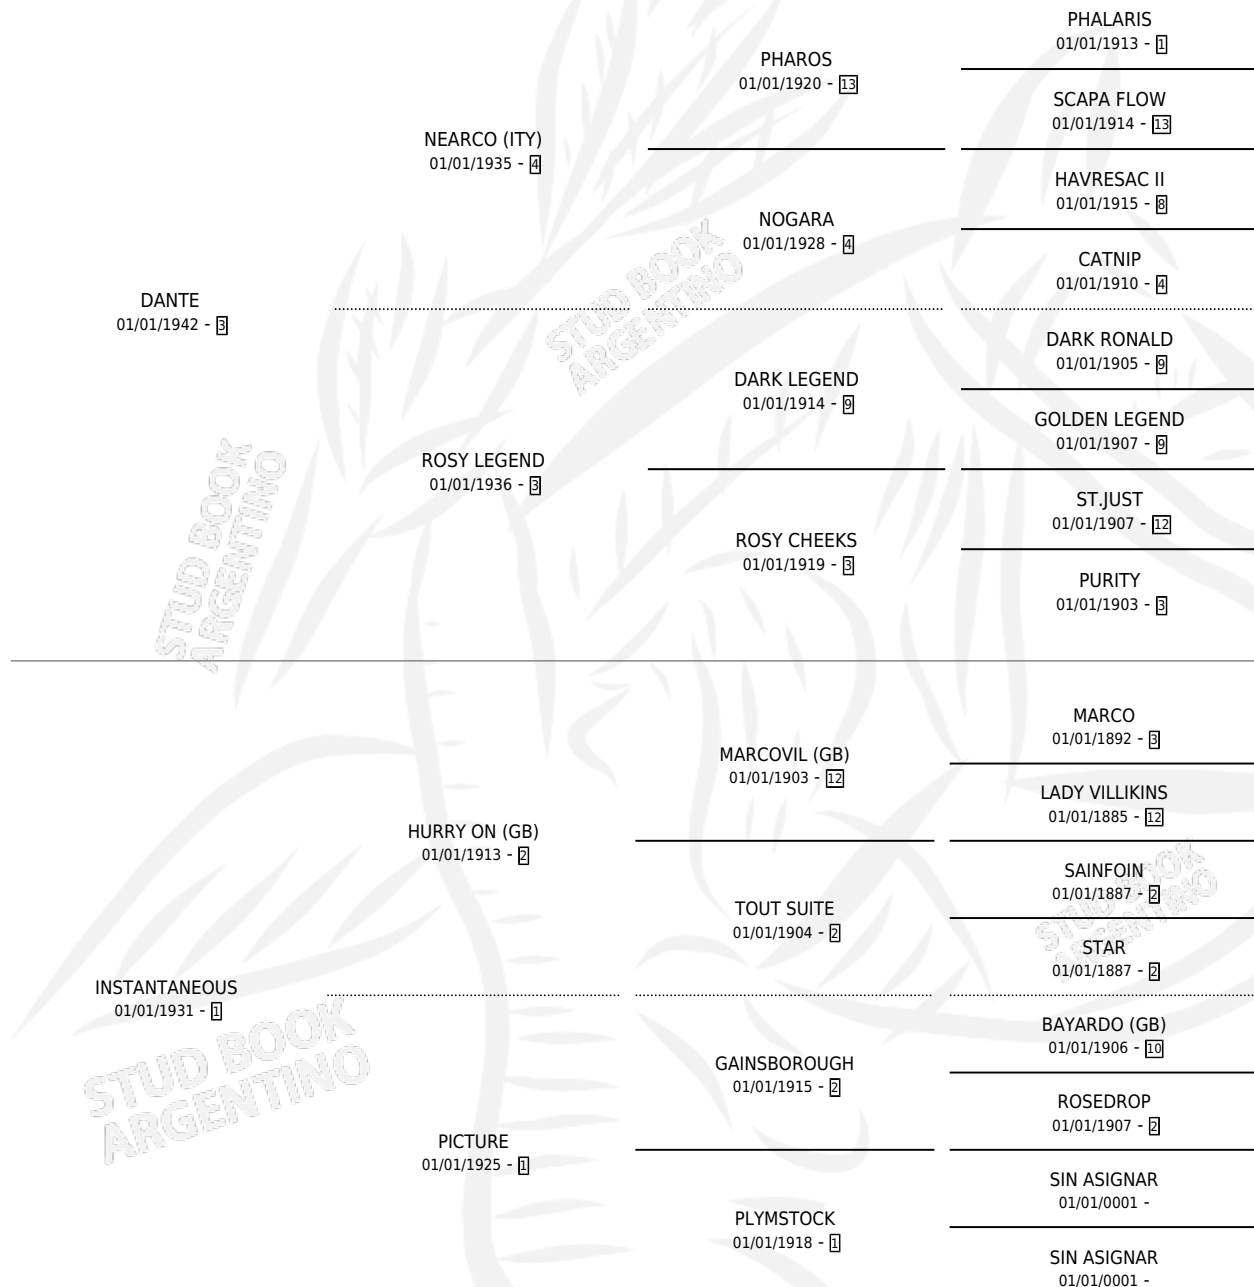

INFERNAL HASTE

por DANTE y INSTANTANEOUS por HURRY ON (GB)

Argentina · Hembra · Zaino Doradillo · SP · 01/01/1949
Familia 1-p · Volumen 20

ESTADO

TIPIFICACIÓN SANGUÍNEA	X
TIPIFICACIÓN POR ADN	X
PASAPORTE	X
IDENTIFICACIÓN POR MICROCHIP	X
REPRODUCTOR	X

Lugar de nacimiento: Campo particular

Criador: Sin dato

~

HIJOS

	MACHOS	HEMBRAS
1 NACIERON	0	1

SIN ACTUACIONES

PEDIGREE