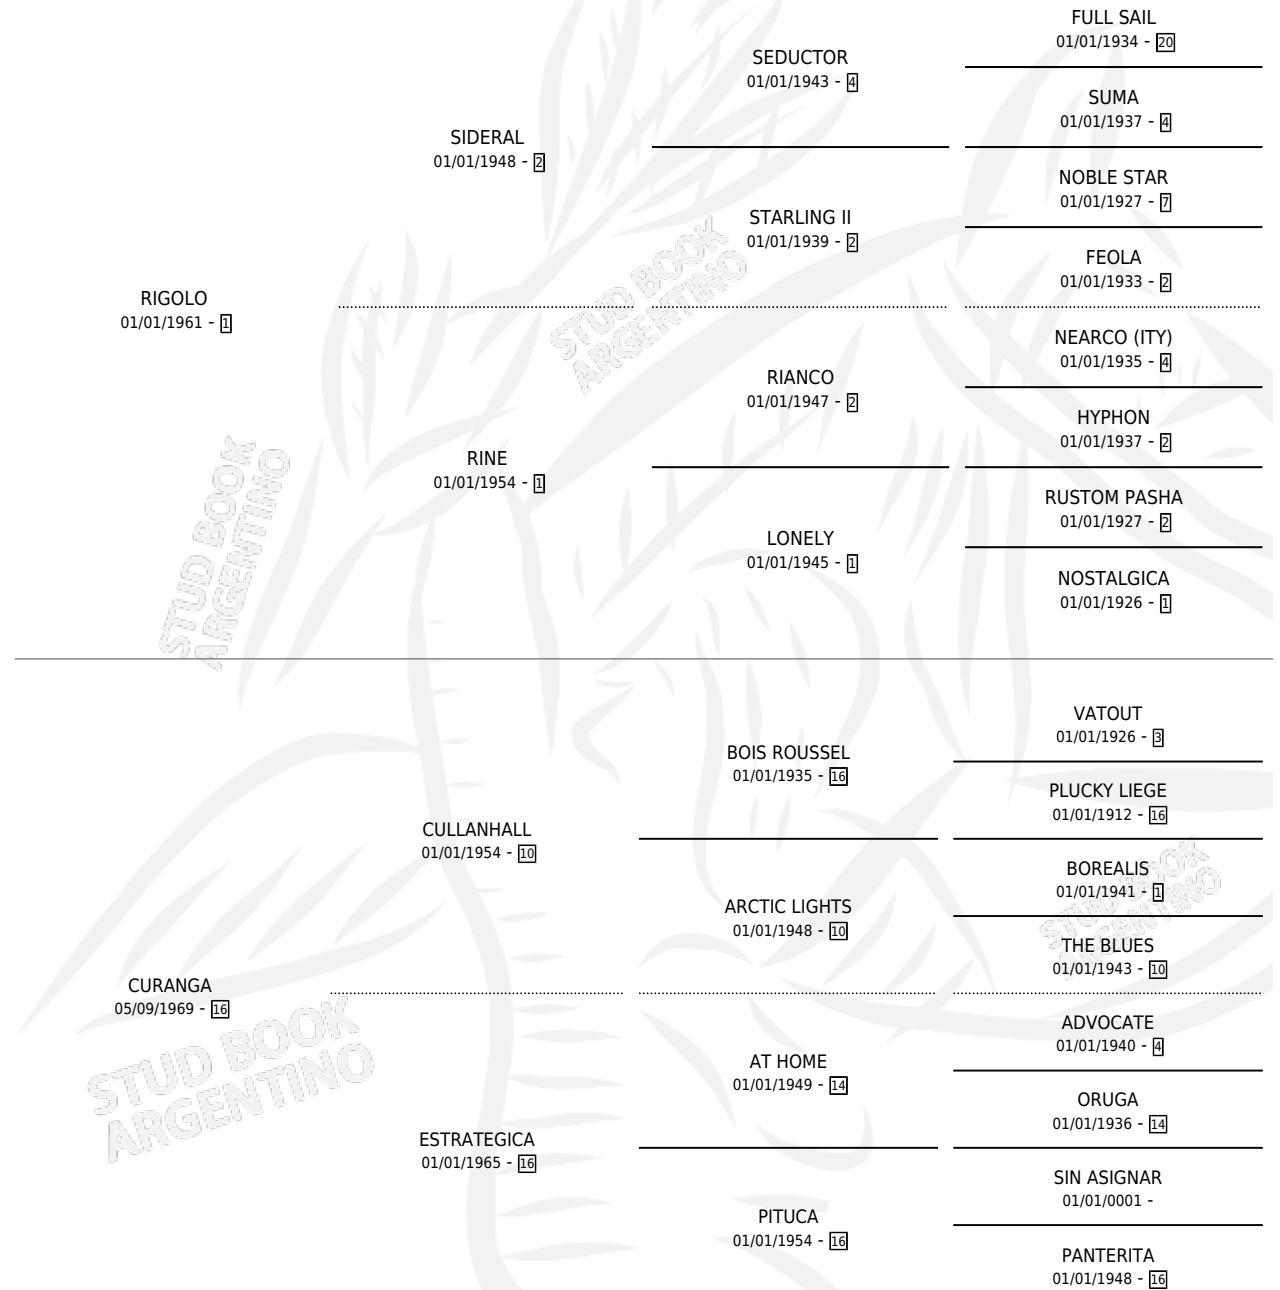

Lugar de nacimiento: Campo particular

Criador: Sin dato

~

HIJOS

	MACHOS	HEMBRAS
4 NACIERON	3	1
3 CORRIERON	2	1
3 GANARON	2	1
0 GANADORES CL	0 GANADORES GR	0 GANADORES G1

PEDIGREE

CAMPAÑA

Solo carreras oficiales de Argentina