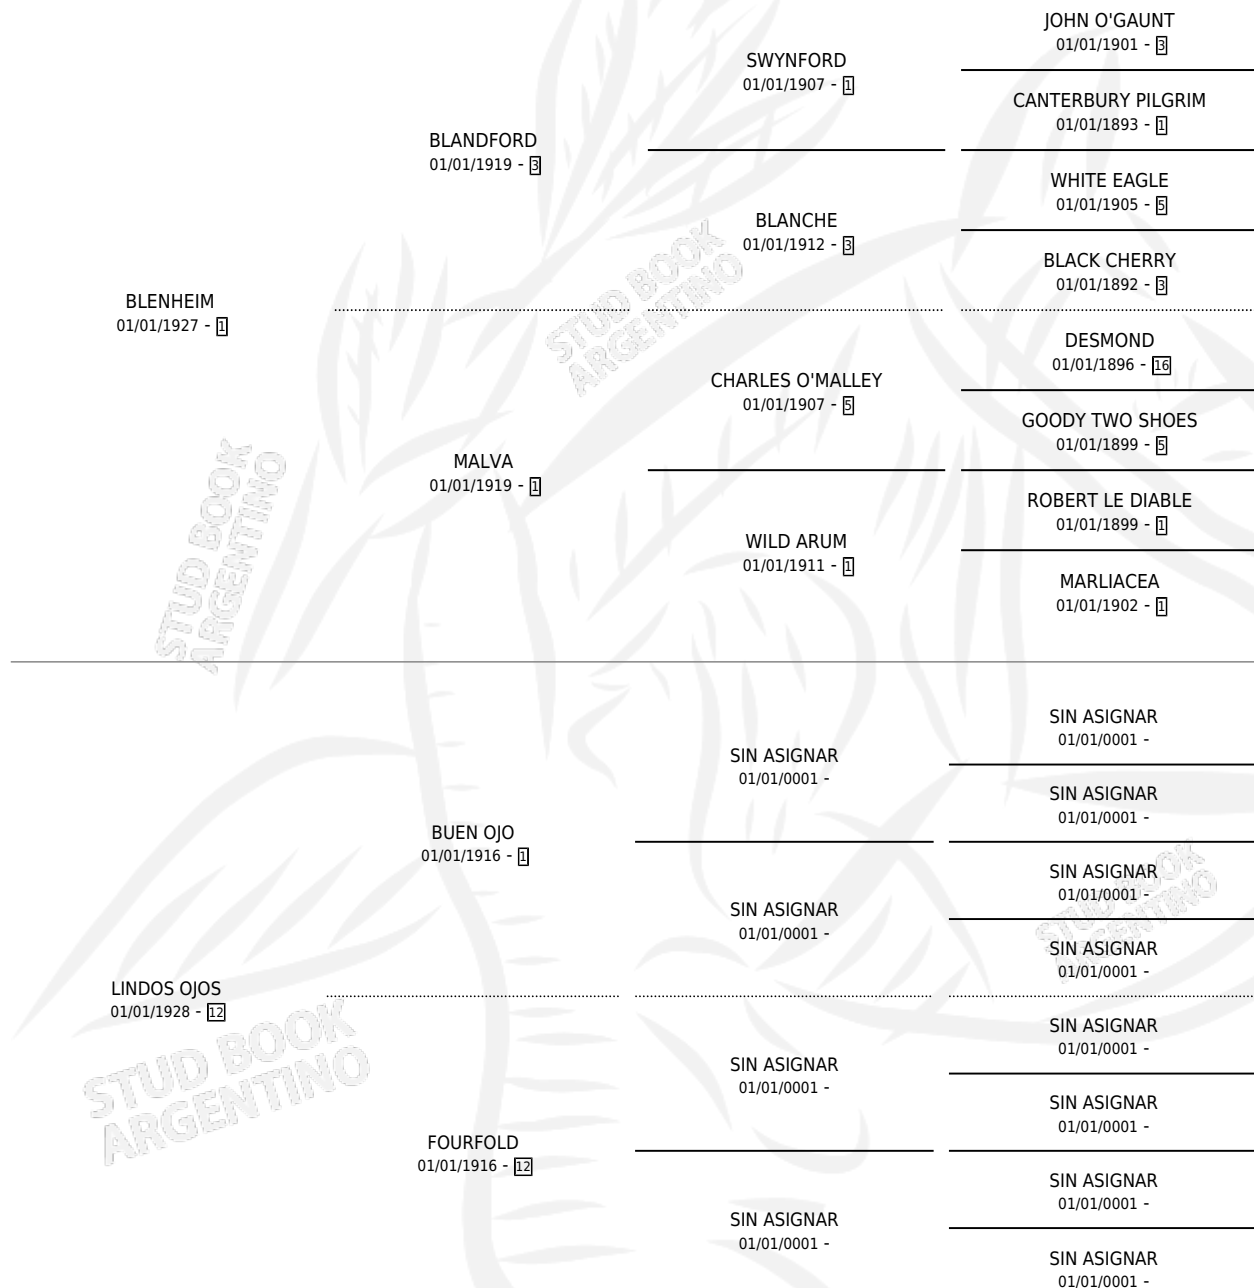

JOAN

por **BLenheim** y **LINDOS OJOS** por **BUEN OJO**

Argentina · Hembra · Alazan · SP · 01/01/1937
Familia 12-c · Volumen 16

ESTADO

TIPIFICACIÓN SANGUÍNEA	X
TIPIFICACIÓN POR ADN	X
PASAPORTE	X
IDENTIFICACIÓN POR MICROCHIP	X
REPRODUCTOR	X

Lugar de nacimiento: Campo particular

Criador: Sin dato

~

HIJOS

	MACHOS	HEMBRAS
2 NACIERON	0	2
SIN ACTUACIONES		

PEDIGREE

JOAN

Datos oficiales del Stud Book Argentino