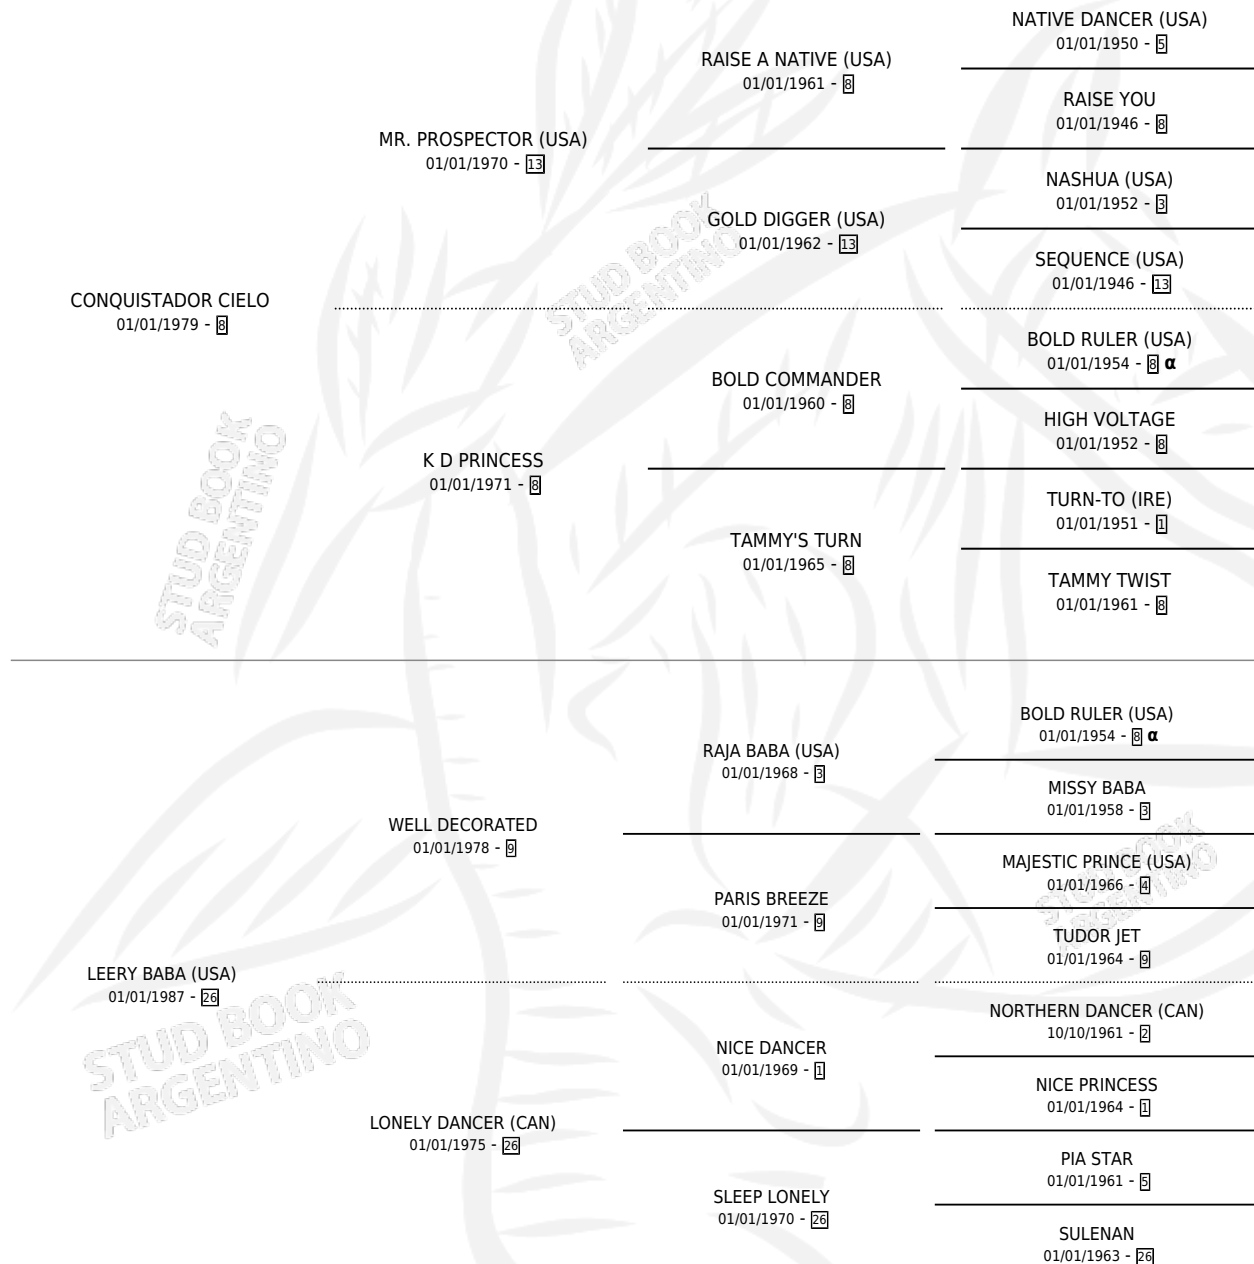

SKY DEFENDER (USA)

por CONQUISTADOR CIELO y LEERY BABA (USA) por
WELL DECORATED

Estados Unidos · Hembra · Zaino · SP · 23/03/1999
Familia 26 · Volumen web

ESTADO

TIPIFICACIÓN SANGUÍNEA	✓
TIPIFICACIÓN POR ADN	✓
PASAPORTE	✓
IDENTIFICACIÓN POR MICROCHIP	✓
REPRODUCTOR	✓

Lugar de nacimiento: Estados Unidos

Criador: Extranjero

~

HIJOS

	MACHOS	HEMBRAS
5 NACIERON	2	3
4 CORRIERON	2	2

SIN ACTUACIONES

PEDIGREE

INBREEDING : α