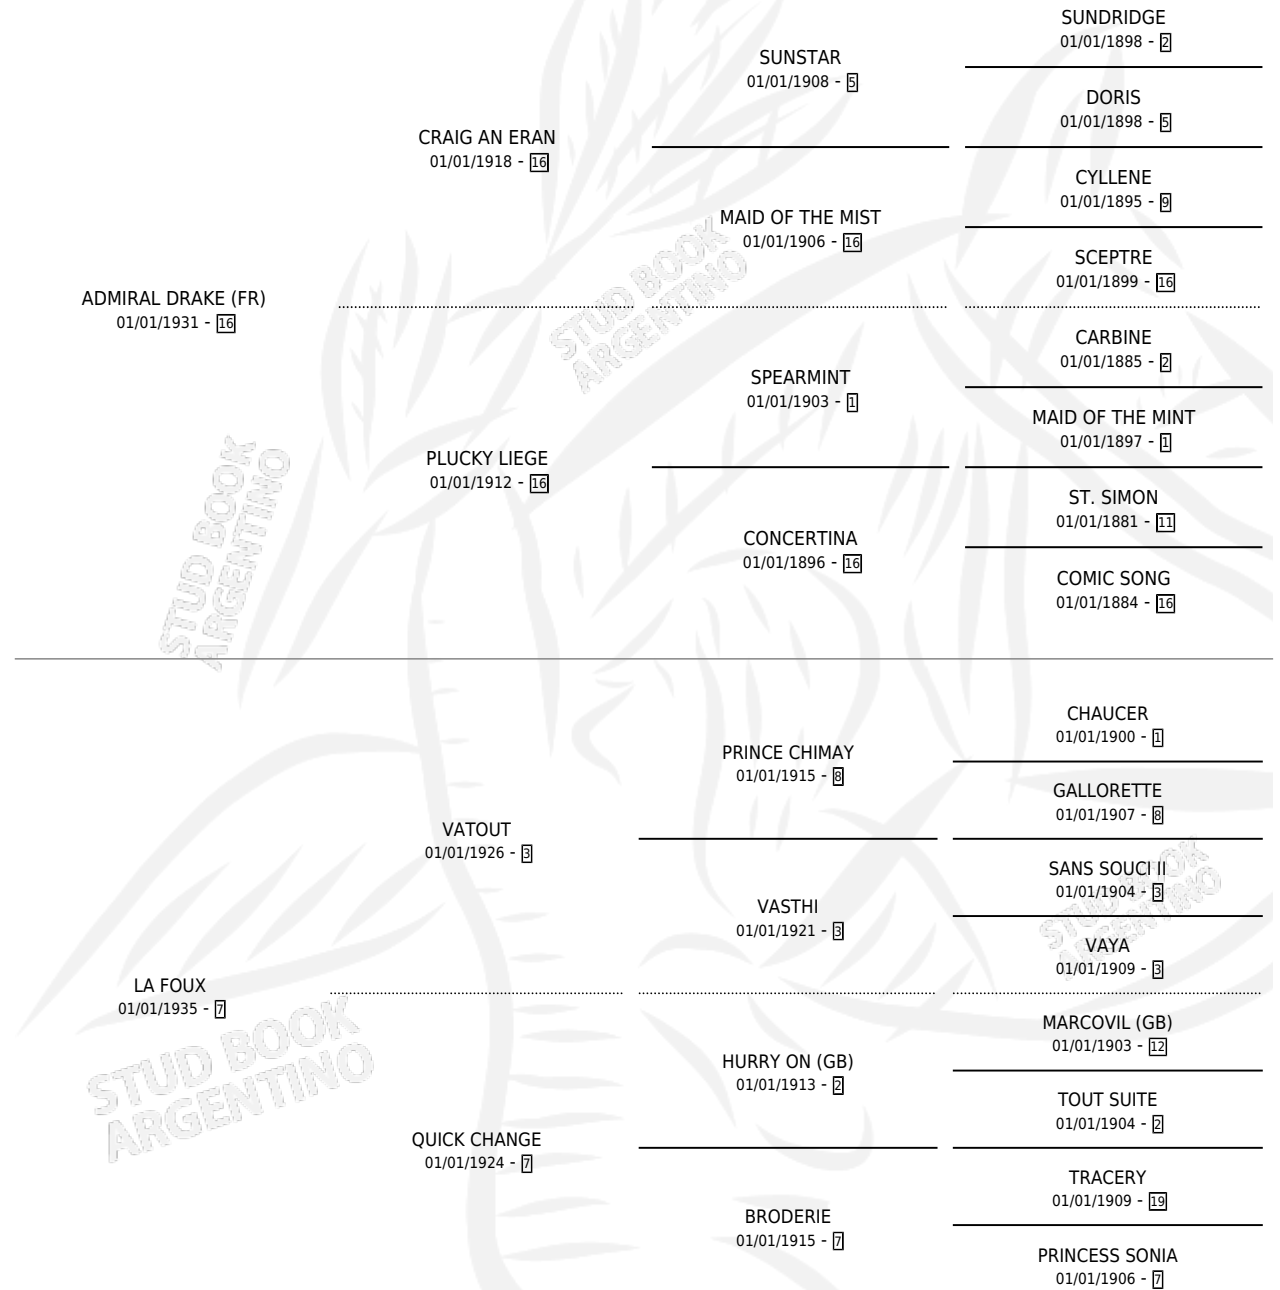

MISTRAL

por **ADMIRAL DRAKE (FR)** y **LA FOUX** por **VATOUT**

Argentina · Macho · Zaino · SP · 01/01/1942
Familia 7-a · Volumen 18

ESTADO

TIPIFICACIÓN SANGUÍNEA	X
TIPIFICACIÓN POR ADN	X
PASAPORTE	X
IDENTIFICACIÓN POR MICROCHIP	X
REPRODUCTOR	X

Lugar de nacimiento: Campo particular

Criador: Sin dato

~

HIJOS

	MACHOS	HEMBRAS
1 NACIERON	0	1
SIN ACTUACIONES		

PEDIGREE

MISTRAL

Datos oficiales del Stud Book Argentino