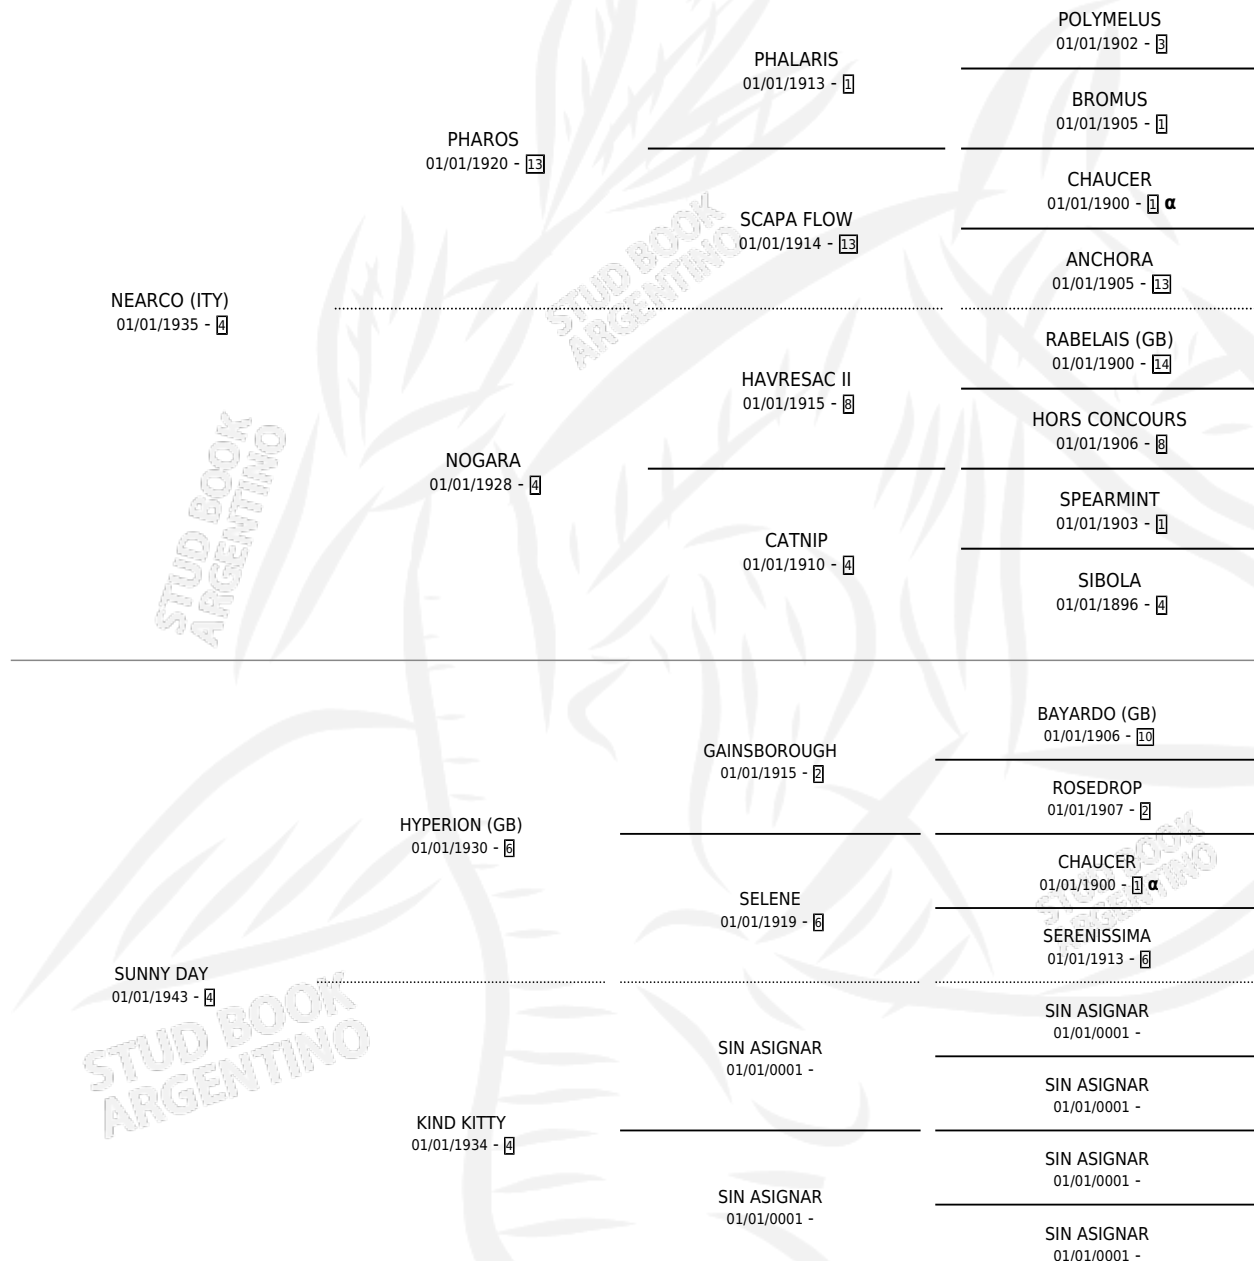

NOORY

por **NEARCO (ITY)** y **SUNNY DAY** por **HYPERION (GB)**

Argentina · Hembra · Zaino Doradillo · SP · 01/01/1950
Familia 4-n · Volumen 20

ESTADO

TIPIFICACIÓN SANGUÍNEA	X
TIPIFICACIÓN POR ADN	X
PASAPORTE	X
IDENTIFICACIÓN POR MICROCHIP	X
REPRODUCTOR	X

Lugar de nacimiento: Campo particular

Criador: Sin dato

~

HIJOS

	MACHOS	HEMBRAS
1 NACIERON	0	1

SIN ACTUACIONES

PEDIGREE

INBREEDING : α