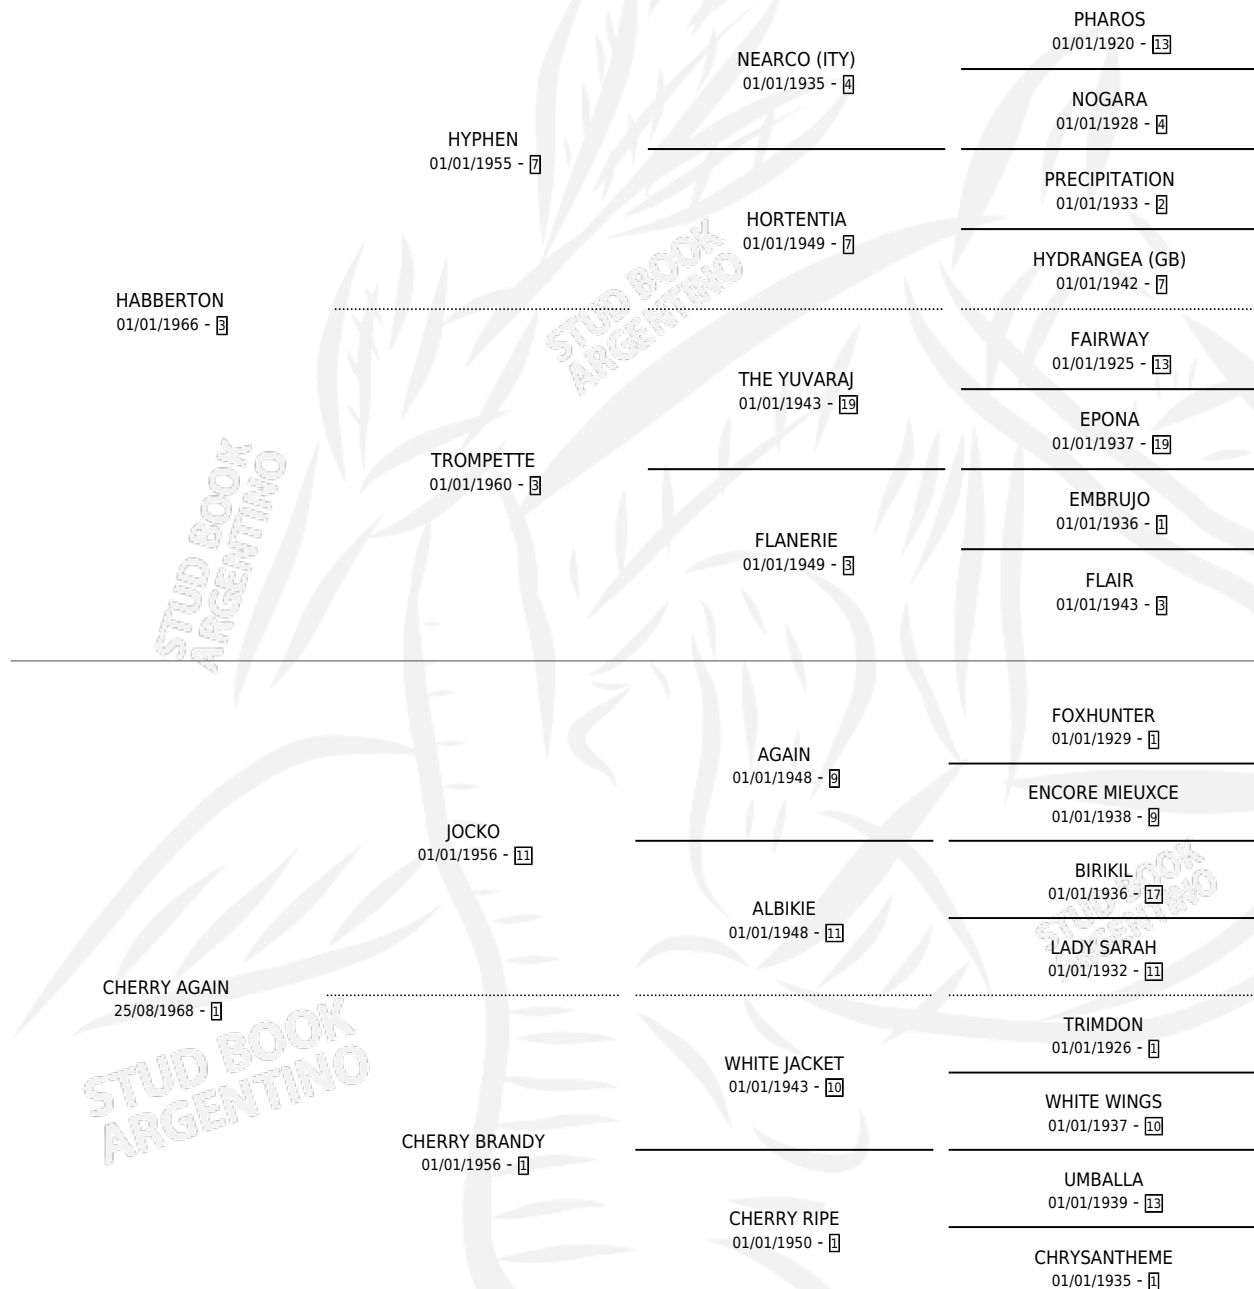

MON CABANE

por **HABBERTON** y **CHERRY AGAIN** por **JOCKO**

Argentina · Hembra · Alazan · SP · 09/08/1977
Familia 1-b · Volumen 29

ESTADO

TIPIFICACIÓN SANGUÍNEA	✓
TIPIFICACIÓN POR ADN	X
PASAPORTE	X
IDENTIFICACIÓN POR MICROCHIP	X
REPRODUCTOR	✓

Lugar de nacimiento: Campo particular

Criador: Sin dato

~

HIJOS

	MACHOS	HEMBRAS
6 NACIERON	1	5
2 CORRIERON	0	2

SIN ACTUACIONES

PEDIGREE

S

cimientos 6 / Efectividad 46.15%

PADRILLO	PRODUCTO	CRIADOR	1ER SERVICIO	ÚLTIMO SERVICIO
HARPEY (URU)	∅		20/12/1995	22/12/1995
PRETTY MAD	LANO MAD (M A, 16/09/1995)	GAREIS JUAN CARLOS	18/09/1994	20/09/1994
KID	∅		07/09/1993	11/09/1993
KID	∅		19/10/1992	13/11/1992
KID	SULTANA KID (H ZD, 22/09/1992)	SIN DATO	16/10/1991	18/10/1991
KID	CORONADA KID (H ZD, 18/09/1991)	SIN DATO	01/10/1990	03/10/1990
KID	∅		25/09/1989	27/09/1989
GOOD GIFT	CAZADORA GIFT (H A, 28/08/1989)	SIN DATO	12/09/1988	16/09/1988
GOOD GIFT	∅		18/12/1987	20/12/1987
GOOD GIFT	∅		21/09/1985	28/12/1985
GOOD GIFT	CURACAYTI GIFT (H Z, 23/11/1987)	SIN DATO		
GOOD GIFT	COMARCA GIFT (H Z, 15/09/1985)	SIN DATO		
VIENTO ESTE	∅			