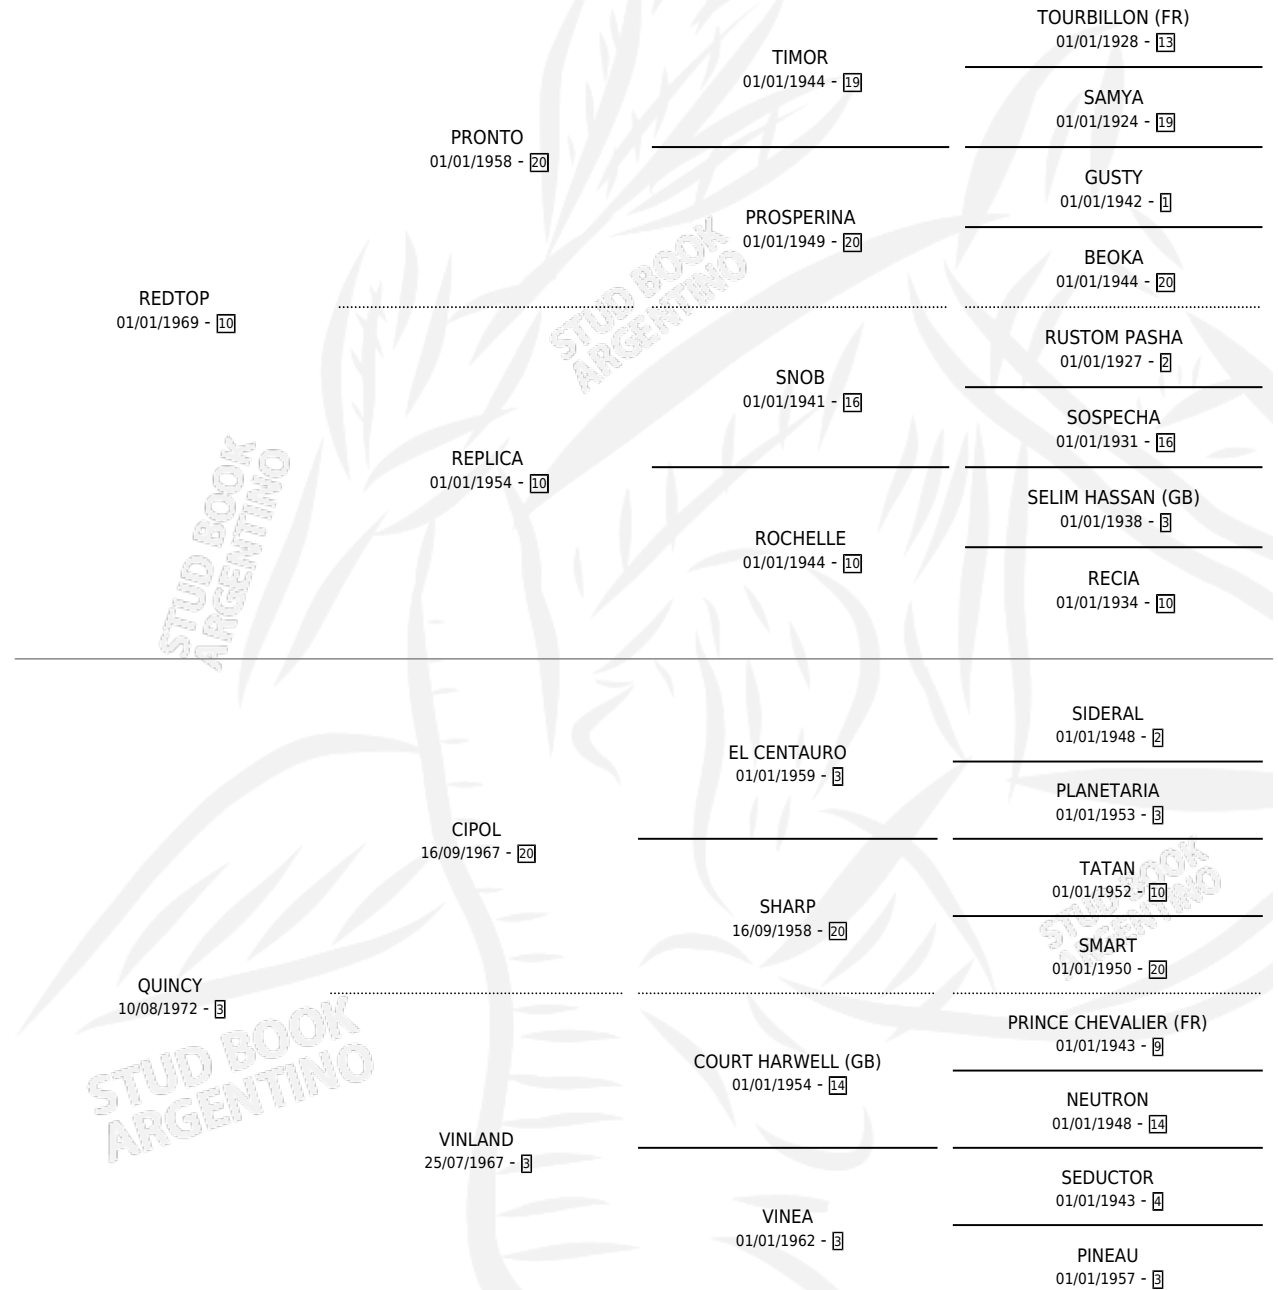

QUEEN TOP

por REDTOP y QUINCY por CIPOL

Argentina · Hembra · Zaino · SP · 02/08/1977
Familia 3-I · Volumen 29

ESTADO

TIPIFICACIÓN SANGUÍNEA	X
TIPIFICACIÓN POR ADN	X
PASAPORTE	X
IDENTIFICACIÓN POR MICROCHIP	X
REPRODUCTOR	✓

Lugar de nacimiento: Campo particular

Criador: Sin dato

~

HIJOS

	MACHOS	HEMBRAS
4 NACIERON	2	2
2 CORRIERON	2	0
2 GANARON	2	0
0 GANADORES CL	0 GANADORES GR	0 GANADORES G1

PEDIGREE

S

cimientos 4 / Efectividad 40.00%

PADRILLO	PRODUCTO	CRIADOR	1ER SERVICIO	ÚLTIMO SERVICIO
INCOMPARABLE	Ø		14/09/1992	21/12/1992
QUEEN TOP	Ø		28/08/1991	16/12/1991
GOOD ORMESSON	Ø		09/09/1990	24/11/1990
GOOD ORMESSON	Ø		16/09/1989	16/09/1989
INCOMPARABLE	Ø		05/10/1988	11/10/1988
ELVA'S KING (USA)	ELVA'S TOP (H Z, 10/09/1988)	SIN DATO	25/08/1987	06/10/1987
MELISEO	Ø		29/10/1986	16/12/1986
MELISEO	MELI TAURUS (M ZD, 20/10/1986) •MURIÓ EL 18/04/2005•	SIN DATO	19/11/1985	22/11/1985
DUNCAN	RONE REY (M Z, 30/10/1985)	SIN DATO		
DUNCAN	QUEEN TACAÑA (H Z, 09/11/1984) •MURIÓ EL 10/05/2018•	VACACION		