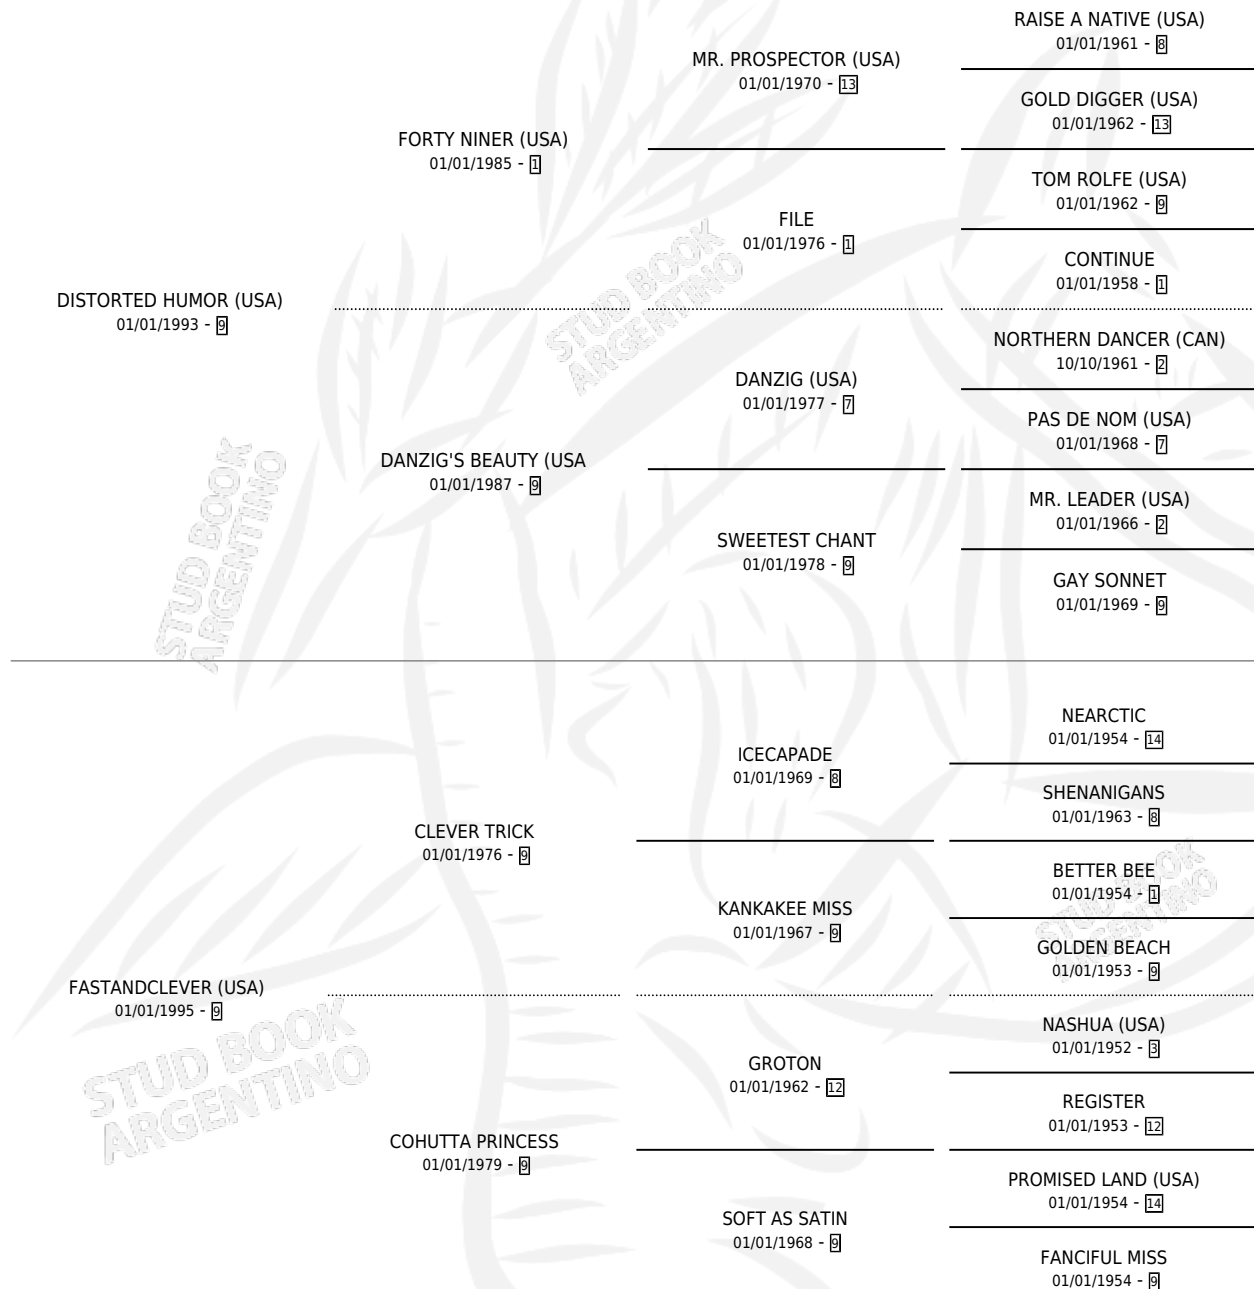

LOIS'S DANCER (USA)

por **DISTORTED HUMOR (USA)** y **FASTANDCLEVER (USA)**
por **CLEVER TRICK**

Estados Unidos · Hembra · Alazan · SP · 12/04/2004
Familia 9-f · Volumen web

ESTADO

TIPIFICACIÓN SANGUÍNEA	X
TIPIFICACIÓN POR ADN	✓
PASAPORTE	✓
IDENTIFICACIÓN POR MICROCHIP	X
REPRODUCTOR	✓

Lugar de nacimiento: Estados Unidos

Criador: Extranjero

~

HIJOS

	MACHOS	HEMBRAS
1 NACIERON	1	0
1 CORRIERON	1	0
1 GANARON	1	0
0 GANADORES CL	0 GANADORES GR	0 GANADORES G1

PEDIGREE

EXPORTACIÓN / IMPORTACIÓN

FECHA	MOVIMIENTO	PAÍS
19/08/2010	IMPORTADO	ESTADOS UNIDOS

~

SERVICIOS

Servicios **4** / Nacimientos **1** / Efectividad **25.00%**

PADRILLO	PRODUCTO	CRIADOR	1ER SERVICIO	ÚLTIMO SERVICIO
STORM PLAY (USA)	∅		10/08/2013	10/08/2013
STORM PLAY (USA)	∅		03/10/2012	03/10/2012
ART MASTER (USA)	CHINCHERO (M Z, 17/08/2012)	MOSCON SANTO HECTOR	05/09/2011	05/09/2011
LIZARD ISLAND (USA)	∅		12/10/2010	12/10/2010