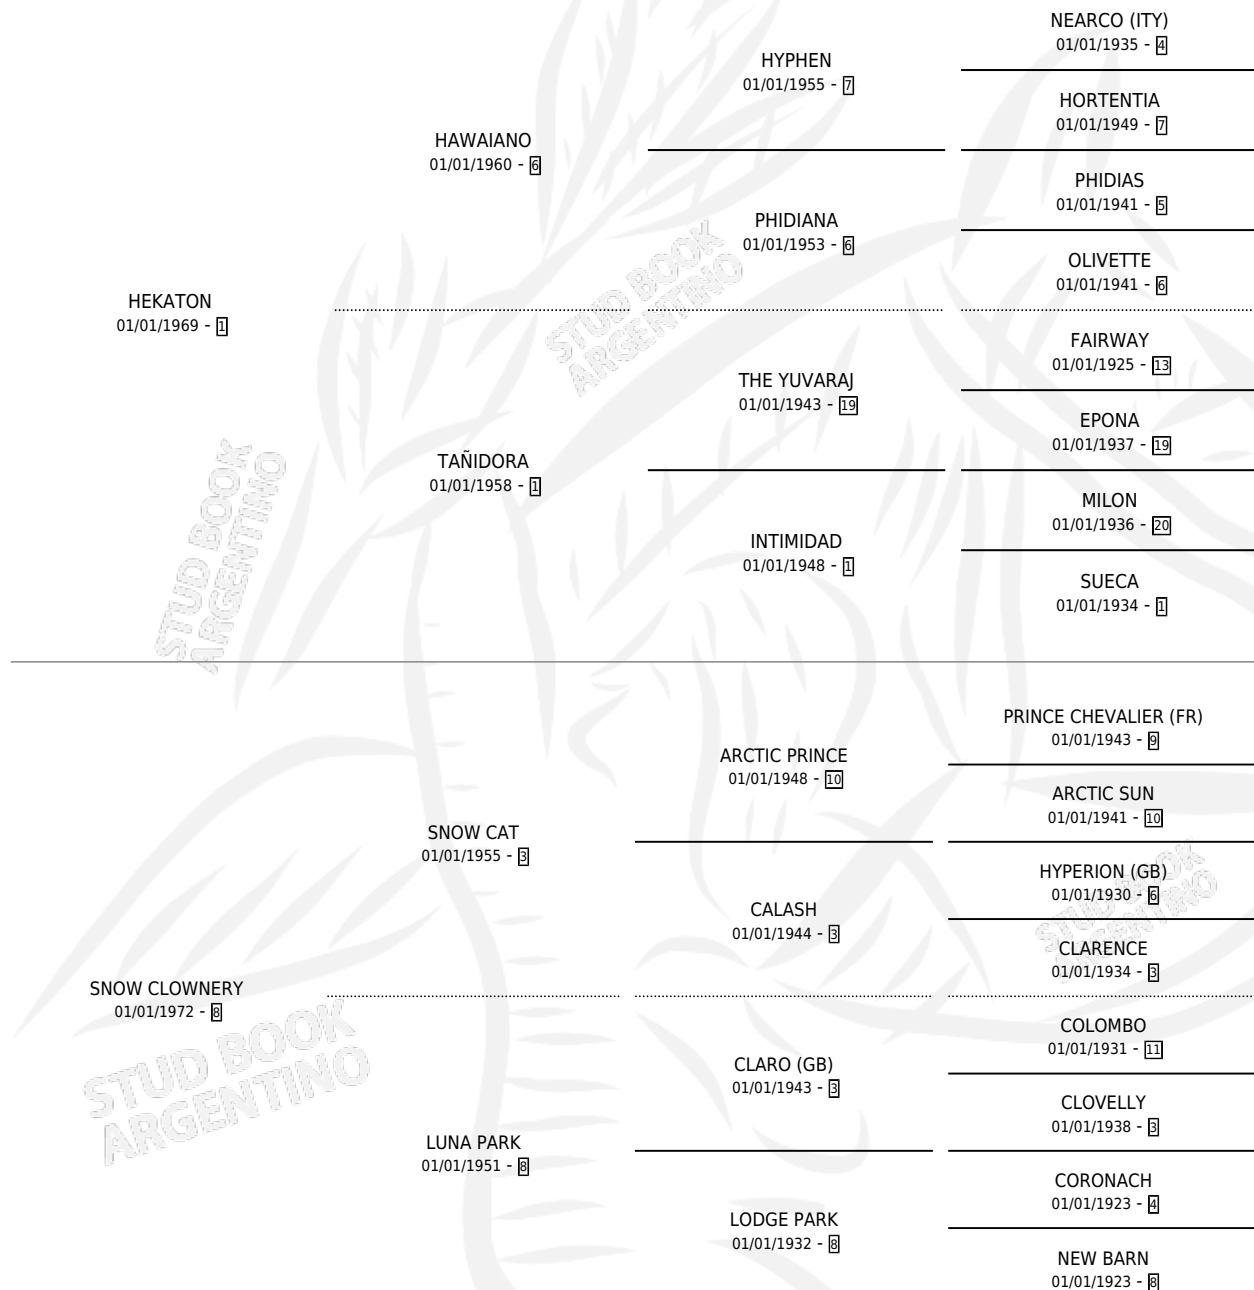

HORCHATA

por HEKATON y SNOW CLOWNERY por SNOW CAT

Argentina · Hembra · Alazan · SP · 25/08/1977
Familia 8-c · Volumen 29

ESTADO

TIPIFICACIÓN SANGUÍNEA	✓
TIPIFICACIÓN POR ADN	X
PASAPORTE	X
IDENTIFICACIÓN POR MICROCHIP	X
REPRODUCTOR	✓

Lugar de nacimiento: Campo particular

Criador: Sin dato

~

HIJOS

	MACHOS	HEMBRAS
11 NACIERON	9	2
10 CORRIERON	8	2
7 GANARON	5	2

1	1	0
GANADORES CL	GANADORES GR	GANADORES G1

PEDIGREE