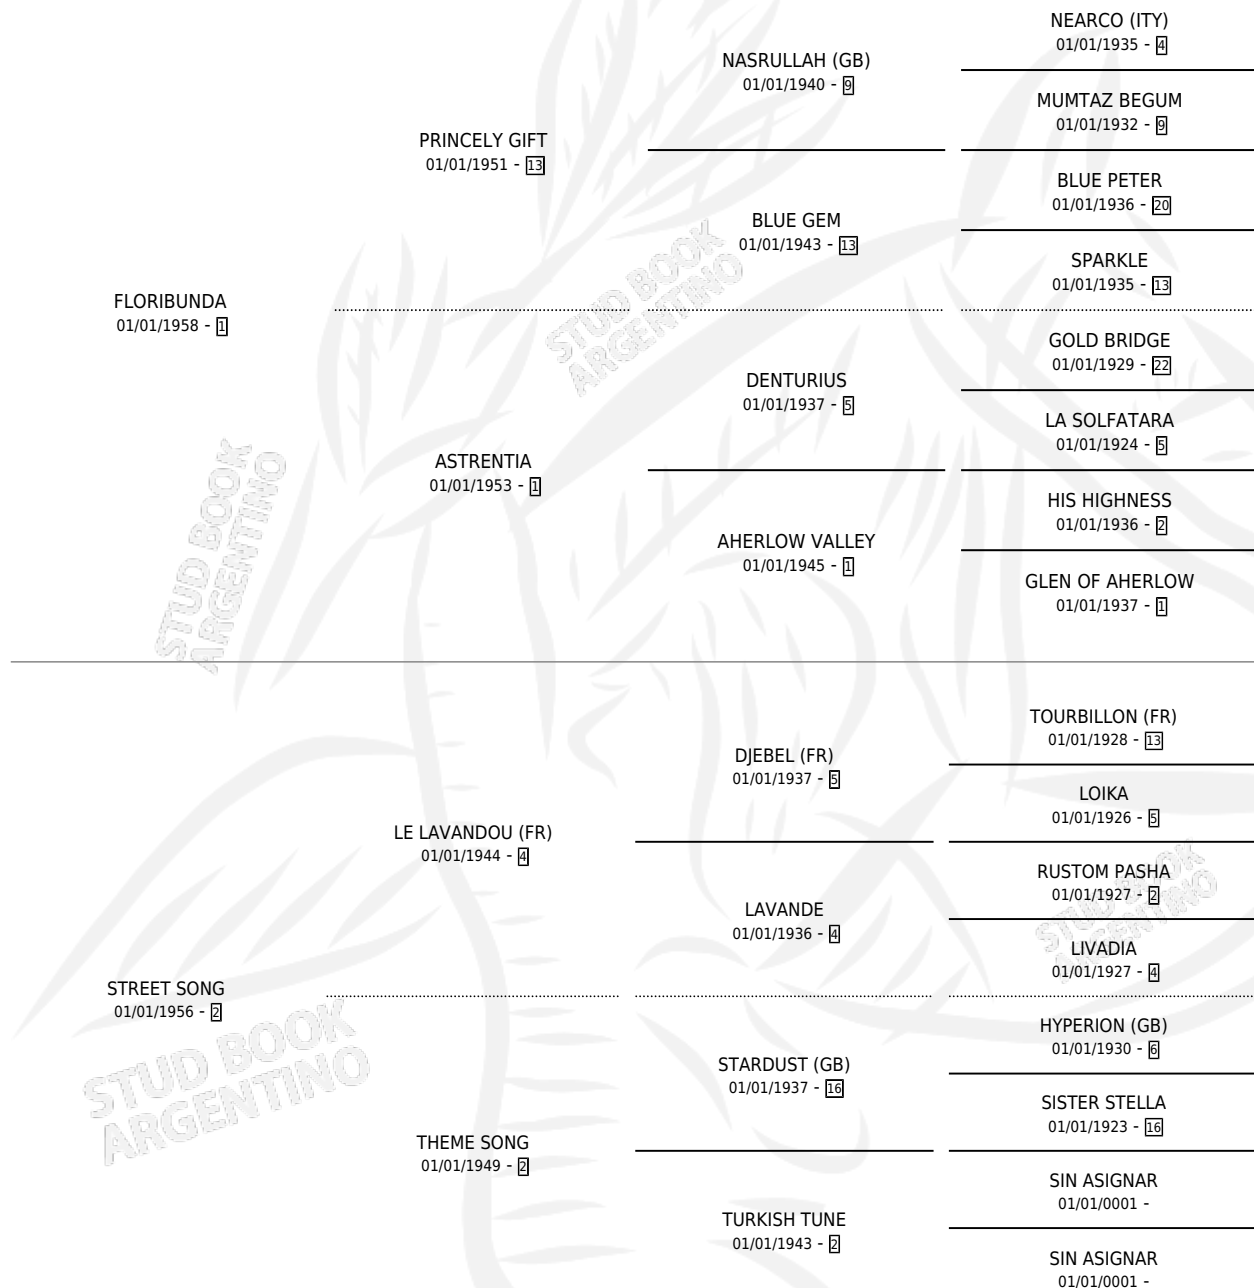

PORTO BELLO

por FLORIBUNDA y STREET SONG por LE LAVANDOU (FR)

Argentina · Macho · Alazan · SP · 01/01/1965
Familia 2 · Volumen 25

ESTADO

TIPIFICACIÓN SANGUÍNEA	X
TIPIFICACIÓN POR ADN	X
PASAPORTE	X
IDENTIFICACIÓN POR MICROCHIP	X
REPRODUCTOR	X

Lugar de nacimiento: Campo particular

Criador: Sin dato

~

HIJOS

	MACHOS	HEMBRAS
2 NACIERON	0	2
2 CORRIERON	0	2
2 GANARON	0	2
0 GANADORES CL	0 GANADORES GR	0 GANADORES G1

PEDIGREE

PORTO BELLO

Datos oficiales del Stud Book Argentino