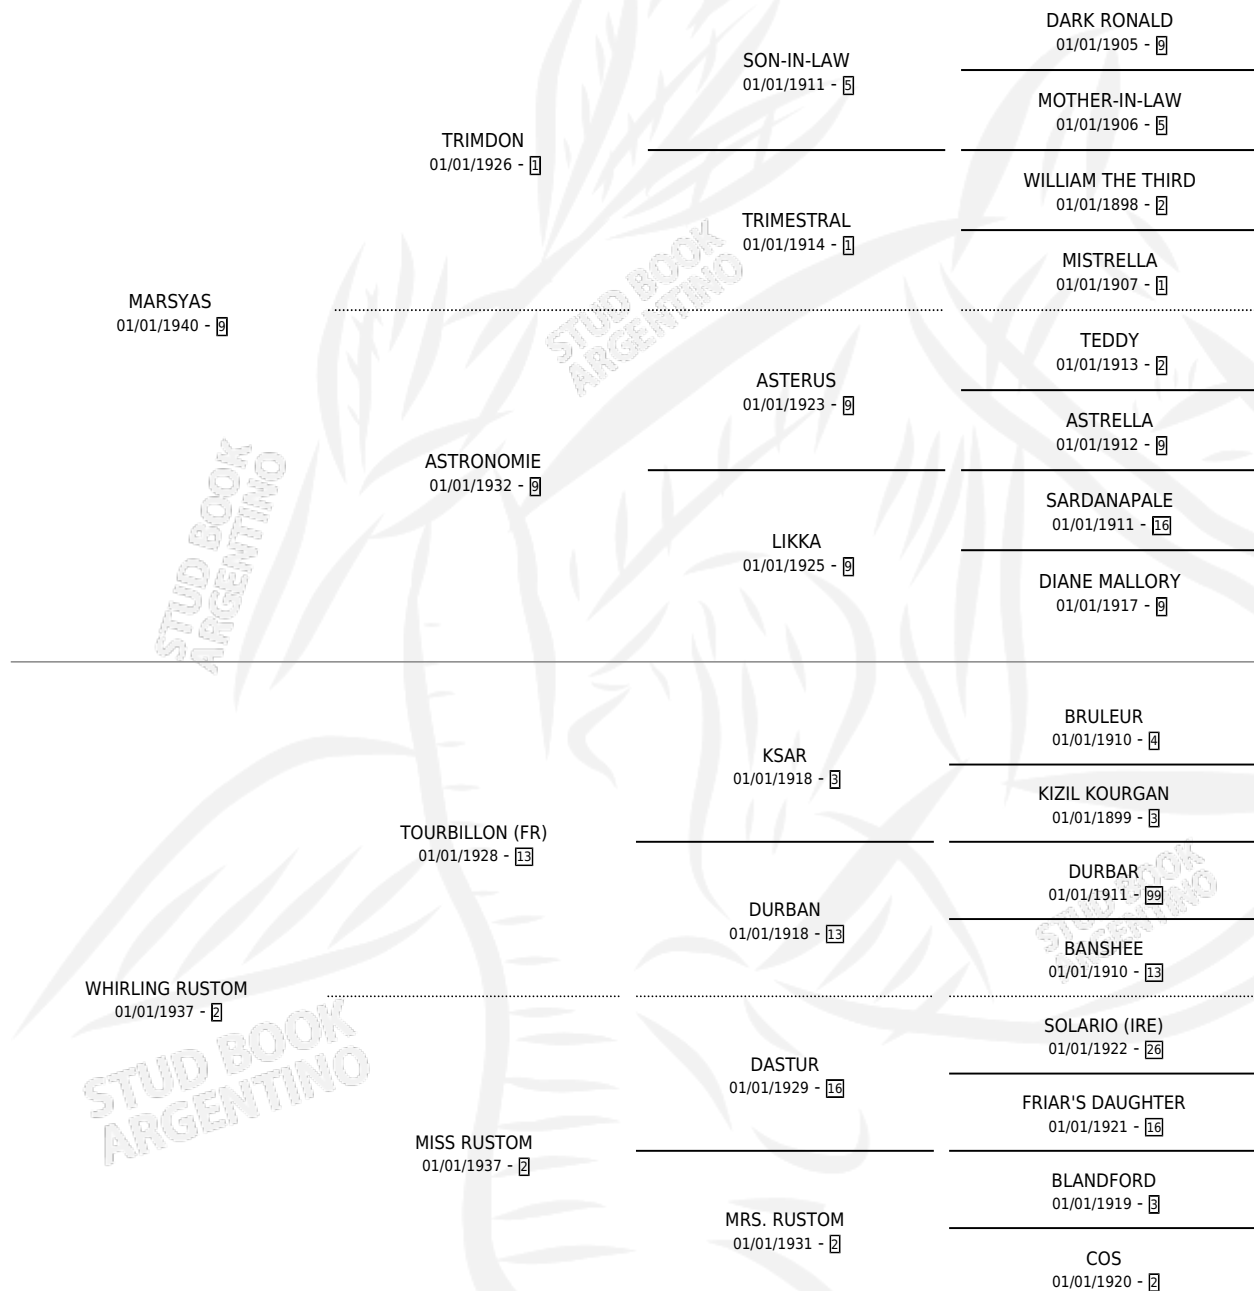

LENAEA

por **MARSYAS** y **WHIRLING RUSTOM** por **TOURBILLON (FR)**

Argentina · Hembra · Zaino Doradillo · SP · 01/01/1951
Familia 2-n · Volumen 21

ESTADO

TIPIFICACIÓN SANGUÍNEA	X
TIPIFICACIÓN POR ADN	X
PASAPORTE	X
IDENTIFICACIÓN POR MICROCHIP	X
REPRODUCTOR	X

Lugar de nacimiento: Campo particular

Criador: Sin dato

~

HIJOS

	MACHOS	HEMBRAS
1 NACIERON	0	1
SIN ACTUACIONES		

PEDIGREE

LENAEA

Datos oficiales del Stud Book Argentino