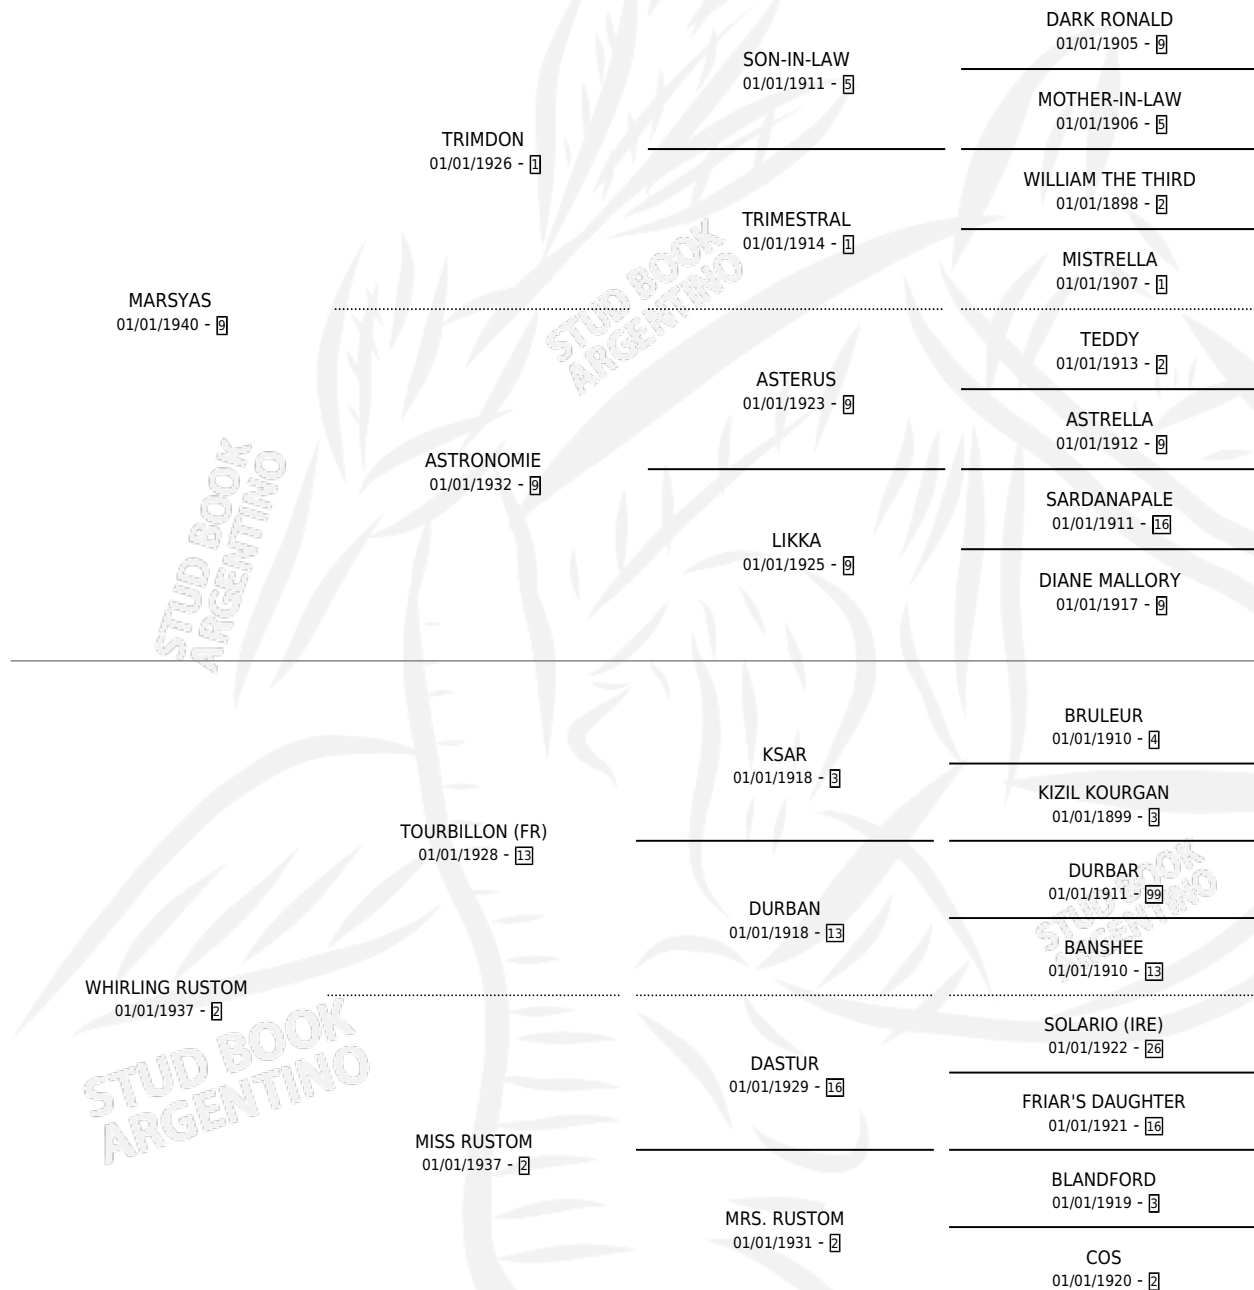

LENAEA

por **MARSYAS** y **WHIRLING RUSTOM** por **TOURBILLON (FR)**

Argentina · Hembra · Zaino Doradillo · SP · 01/01/1951
Familia 2-n · Volumen 21

ESTADO

TIPIFICACIÓN SANGUÍNEA	X
TIPIFICACIÓN POR ADN	X
PASAPORTE	X
IDENTIFICACIÓN POR MICROCHIP	X
REPRODUCTOR	X

Lugar de nacimiento: Campo particular

Criador: Sin dato

~

HIJOS

	MACHOS	HEMBRAS
1 NACIERON	0	1
SIN ACTUACIONES		

PEDIGREE

LENAEA

Datos oficiales del Stud Book Argentino