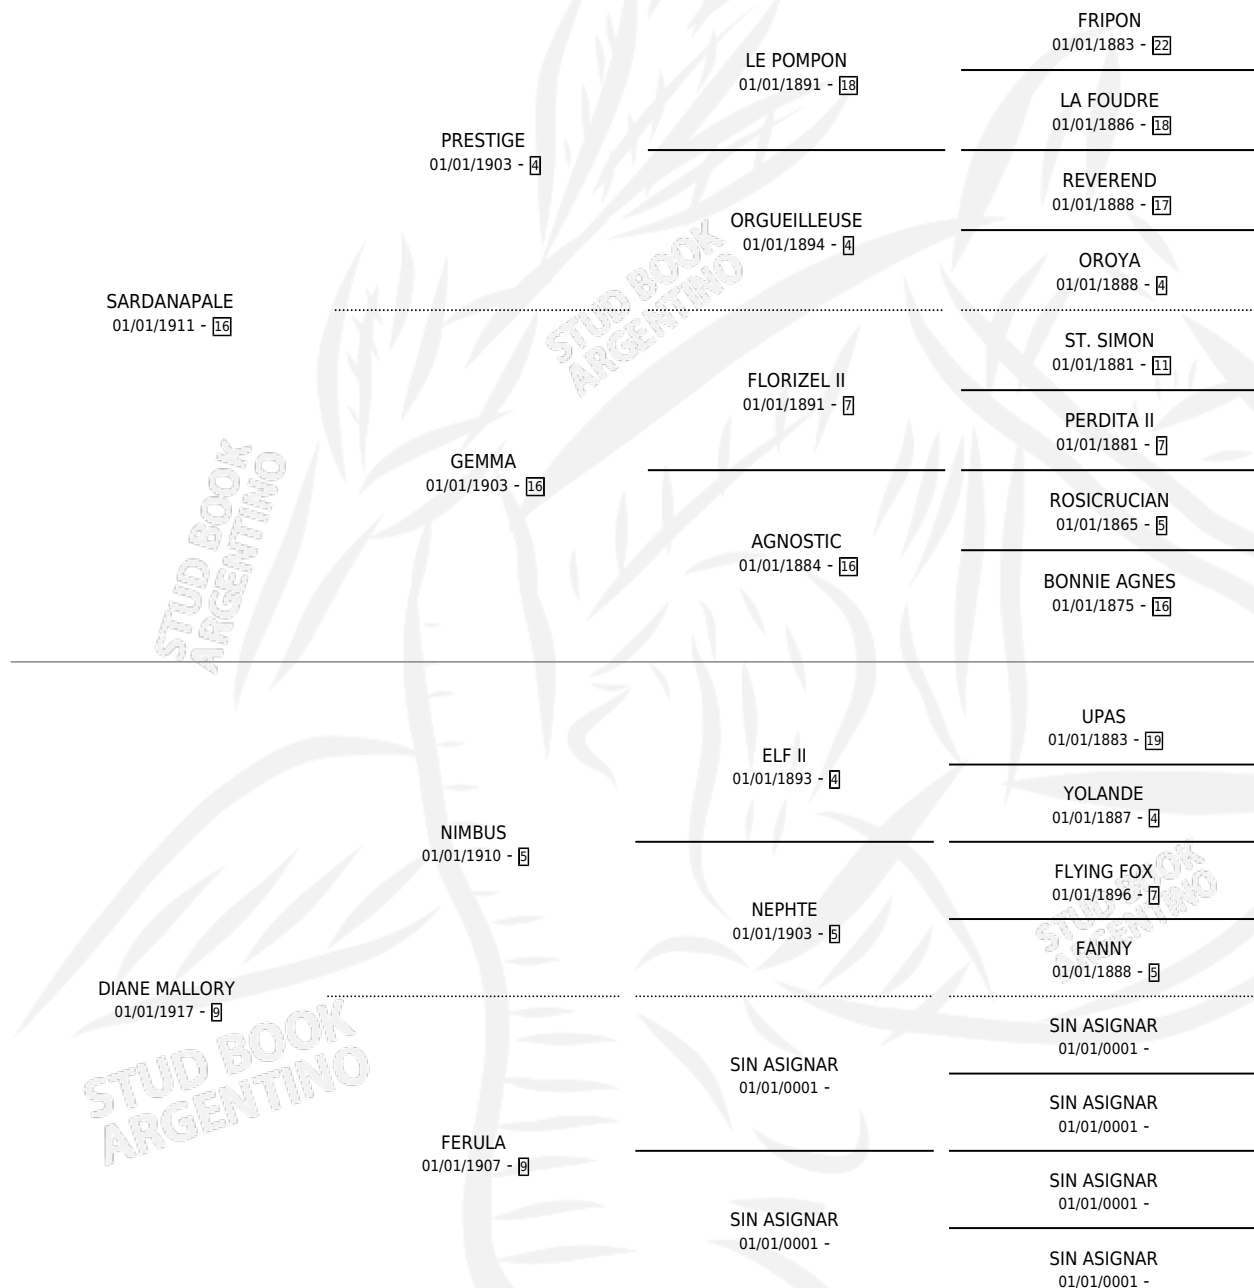

LIKKA

por **SARDANAPALE** y **DIANE MALLORY** por **NIMBUS**

Argentina · Hembra · Alazan · SP · 01/01/1925
Familia 9 · Volumen 12

ESTADO

TIPIFICACIÓN SANGUÍNEA	X
TIPIFICACIÓN POR ADN	X
PASAPORTE	X
IDENTIFICACIÓN POR MICROCHIP	X
REPRODUCTOR	X

Lugar de nacimiento: Campo particular

Criador: Sin dato

~

HIJOS

	MACHOS	HEMBRAS
1 NACIERON	0	1

SIN ACTUACIONES

PEDIGREE

LIKKA