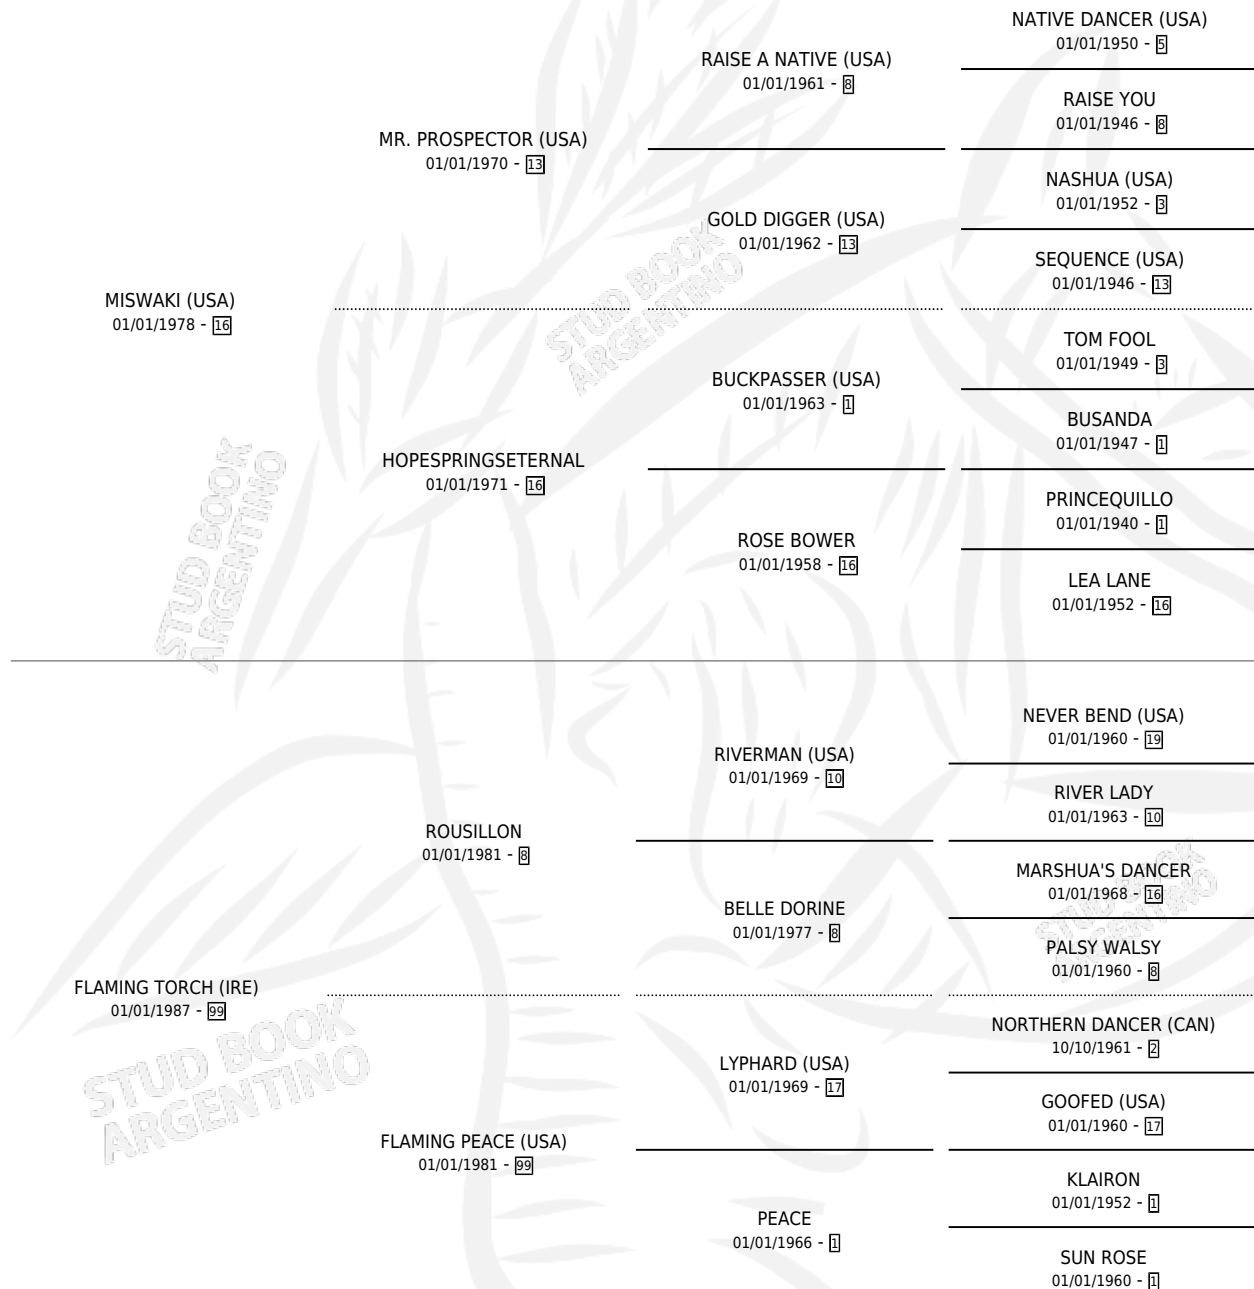

FLAME CUTTER (USA)

por MISWAKI (USA) y FLAMING TORCH (IRE) por ROUSILLON

Estados Unidos · Hembra · Alazan · SP · 08/02/1996
Familia 99 · Volumen web

ESTADO

TIPIFICACIÓN SANGUÍNEA	✓
TIPIFICACIÓN POR ADN	✓
PASAPORTE	✓
IDENTIFICACIÓN POR MICROCHIP	X
REPRODUCTOR	✓

Lugar de nacimiento: Estados Unidos

Criador: Extranjero

~

HIJOS

	MACHOS	HEMBRAS
5 NACIERON	3	2
SIN ACTUACIONES		

PEDIGREE

EXPORTACIÓN / IMPORTACIÓN

FECHA	MOVIMIENTO	PAÍS
23/08/2010	IMPORTADO	INGLATERRA

SERVICIOS

Servicios **8** / Nacimientos **5** / Efectividad **62.50%**

PADRILLO	PRODUCTO	CRIADOR	1ER SERVICIO	ÚLTIMO SERVICIO
MISSIONARY (USA)	∅		12/11/2014	12/11/2014
MISSIONARY (USA)	∅		26/11/2013	26/11/2013
MISSIONARY (USA)	FANATICO PAMPA (M A, 15/10/2013) •MURIÓ EL 21/09/2016•	BIANCHI AGUSTIN OSVALDO MARIA	20/10/2012	20/10/2012
EL EXPRESIVO	∅		14/12/2011	14/12/2011
EL EXPRESIVO	FRUIT SMASH (M A, 13/11/2011)	SIN DATO	30/11/2010	30/11/2010
EL EXPRESIVO	CONTUBERNIO (M A, 07/10/2010)	SIN DATO	03/10/2009	03/10/2009
EL EXPRESIVO	FISIOTERAPIA (H Z, 27/03/2009)	SIN DATO	21/04/2008	23/04/2008
TRADE FAIR (USA)	LA CUERITO (H A, 06/02/2008)	SIN DATO	25/02/2007	25/02/2007