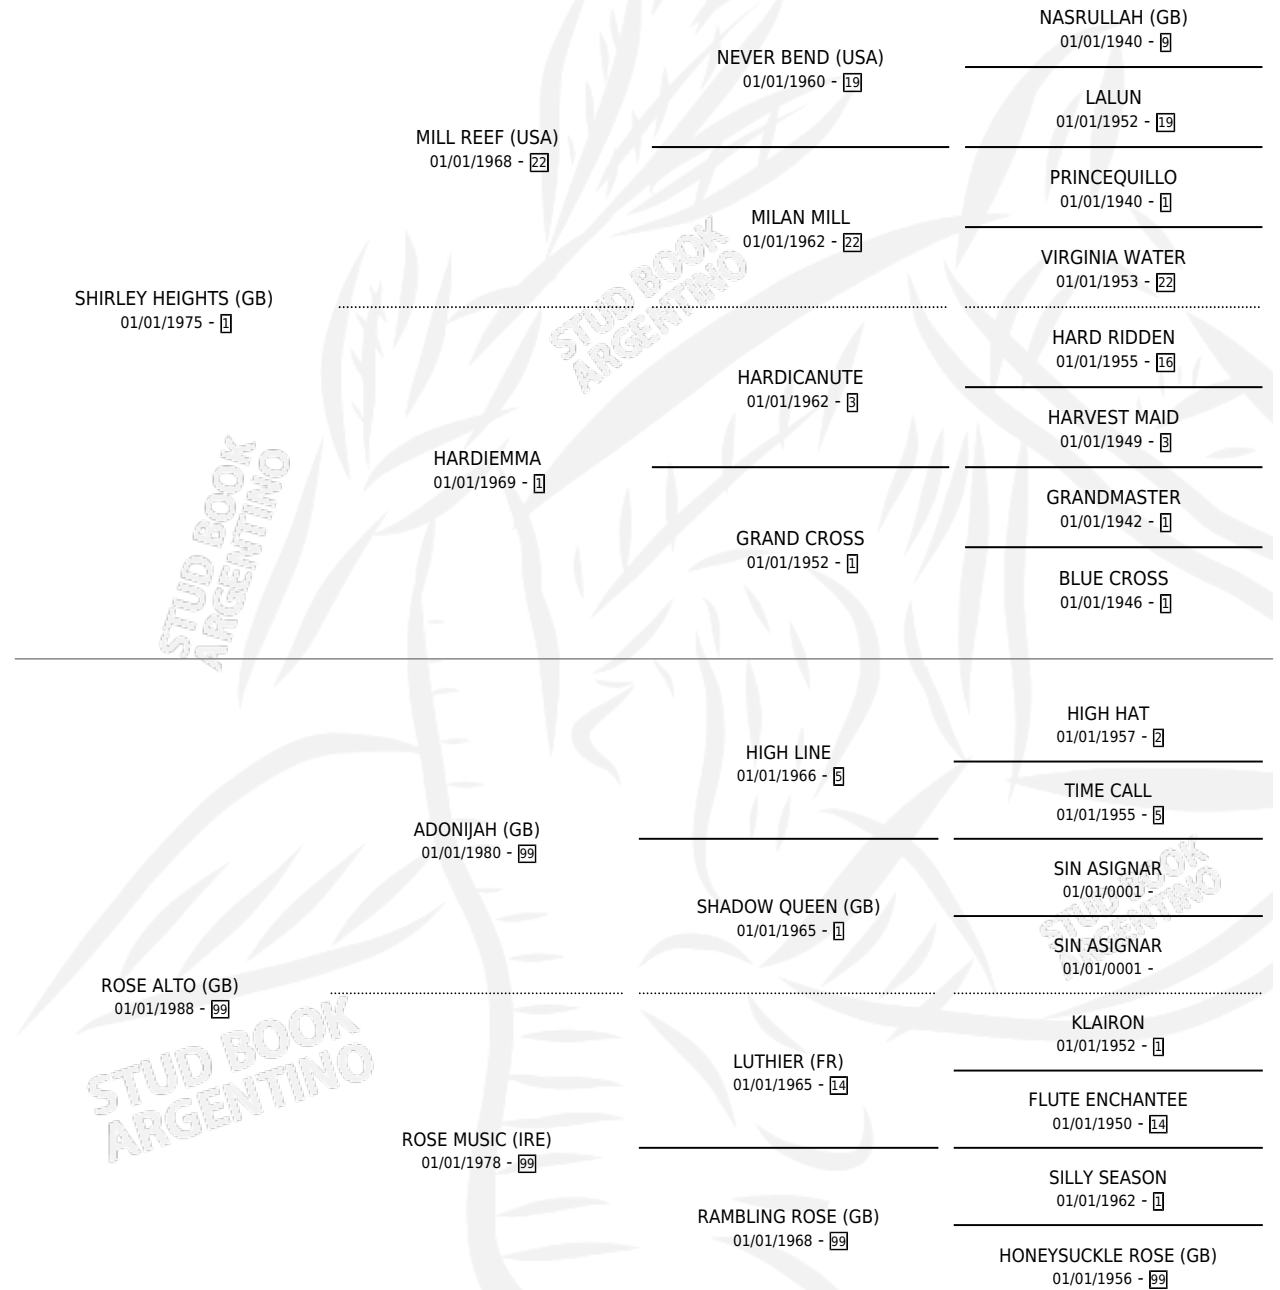

MUSICIAN (GB)

por SHIRLEY HEIGHTS (GB) y ROSE ALTO (GB) por
ADONIJAH (GB)

Gran Bretaña · Hembra · Zaino · SP · 20/04/1996
Familia 7 · Volumen web

ESTADO

TIPIFICACIÓN SANGUÍNEA	X
TIPIFICACIÓN POR ADN	✓
PASAPORTE	✓
IDENTIFICACIÓN POR MICROCHIP	X
REPRODUCTOR	✓

Lugar de nacimiento: Gran Bretaña

Criador: Extranjero

~

HIJOS

	MACHOS	HEMBRAS
2 NACIERON	0	2
1 CORRIERON	0	1
1 GANARON	0	1

0	0	0
GANADORES CL	GANADORES GR	GANADORES G1

PEDIGREE