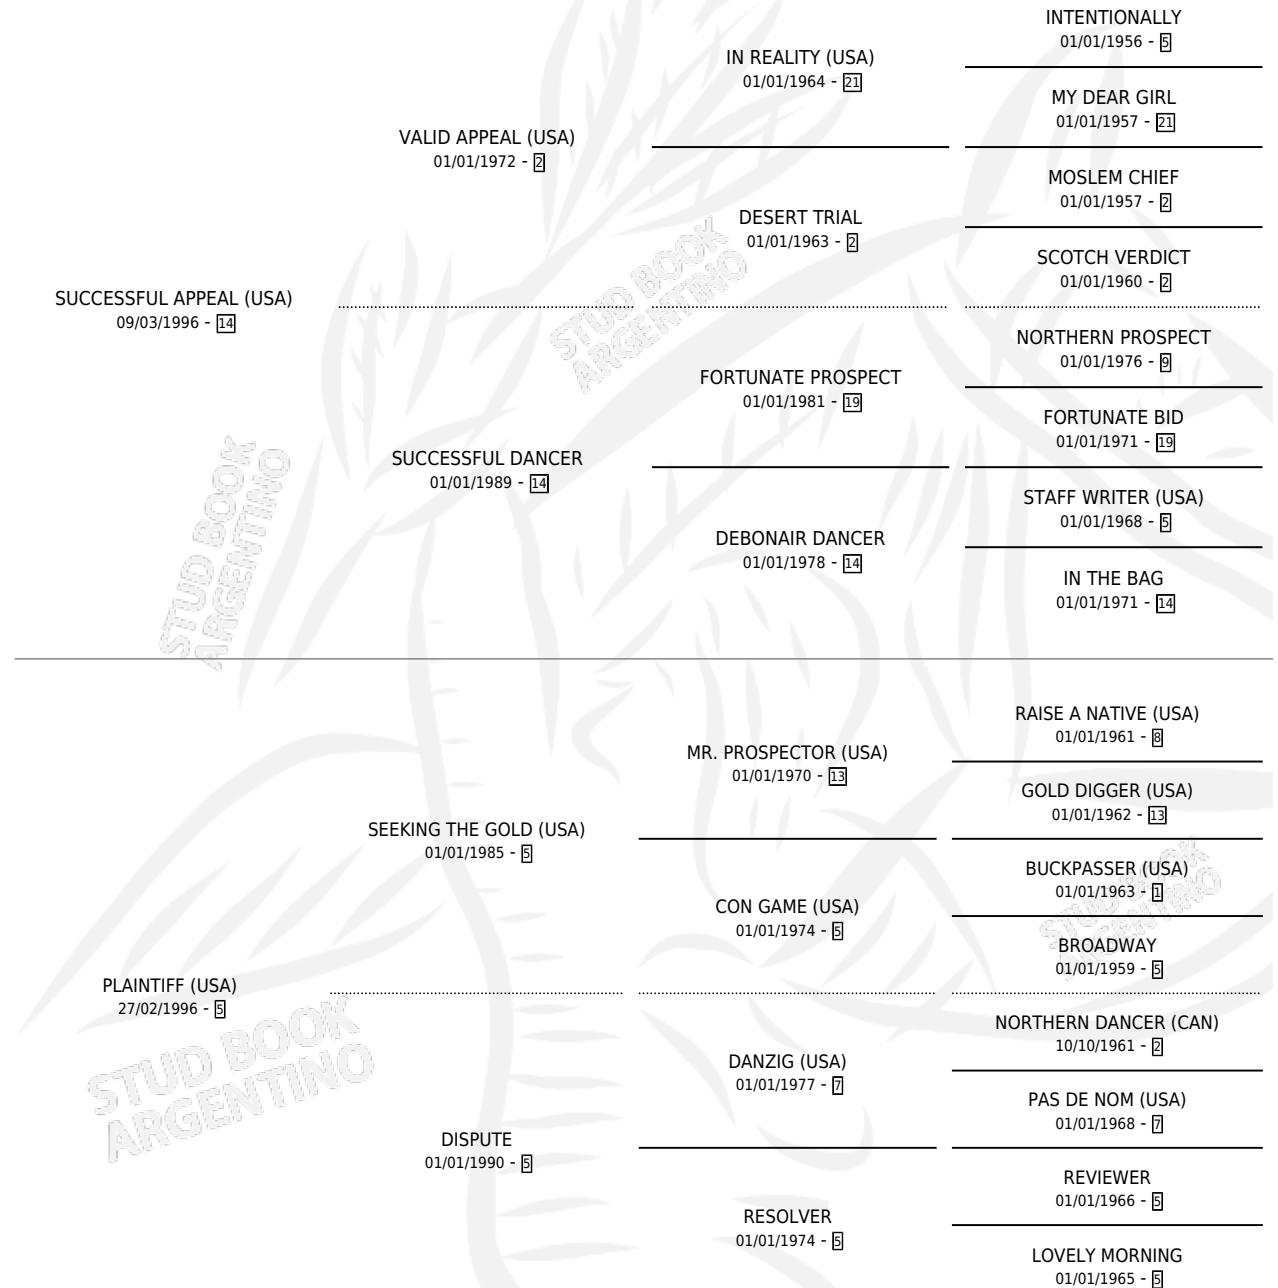

PLANETARIA (USA)

por **SUCCESSFUL APPEAL (USA)** y **PLAINTIFF (USA)** por **SEEKING THE GOLD (USA)**

Estados Unidos · Hembra · Zaino · SP · 01/04/2009
Familia 5-f · Volumen web

ESTADO

TIPIFICACIÓN SANGUÍNEA	X
TIPIFICACIÓN POR ADN	✓
PASAPORTE	✓
IDENTIFICACIÓN POR MICROCHIP	✓
REPRODUCTOR	✓

Lugar de nacimiento: Estados Unidos

Criador: Extranjero

PEDIGREE

EXPORTACIÓN / IMPORTACIÓN

FECHA	MOVIMIENTO	PAÍS
23/08/2010	IMPORTADO	ESTADOS UNIDOS

~

CAMPAÑA

Solo carreras oficiales de Argentina