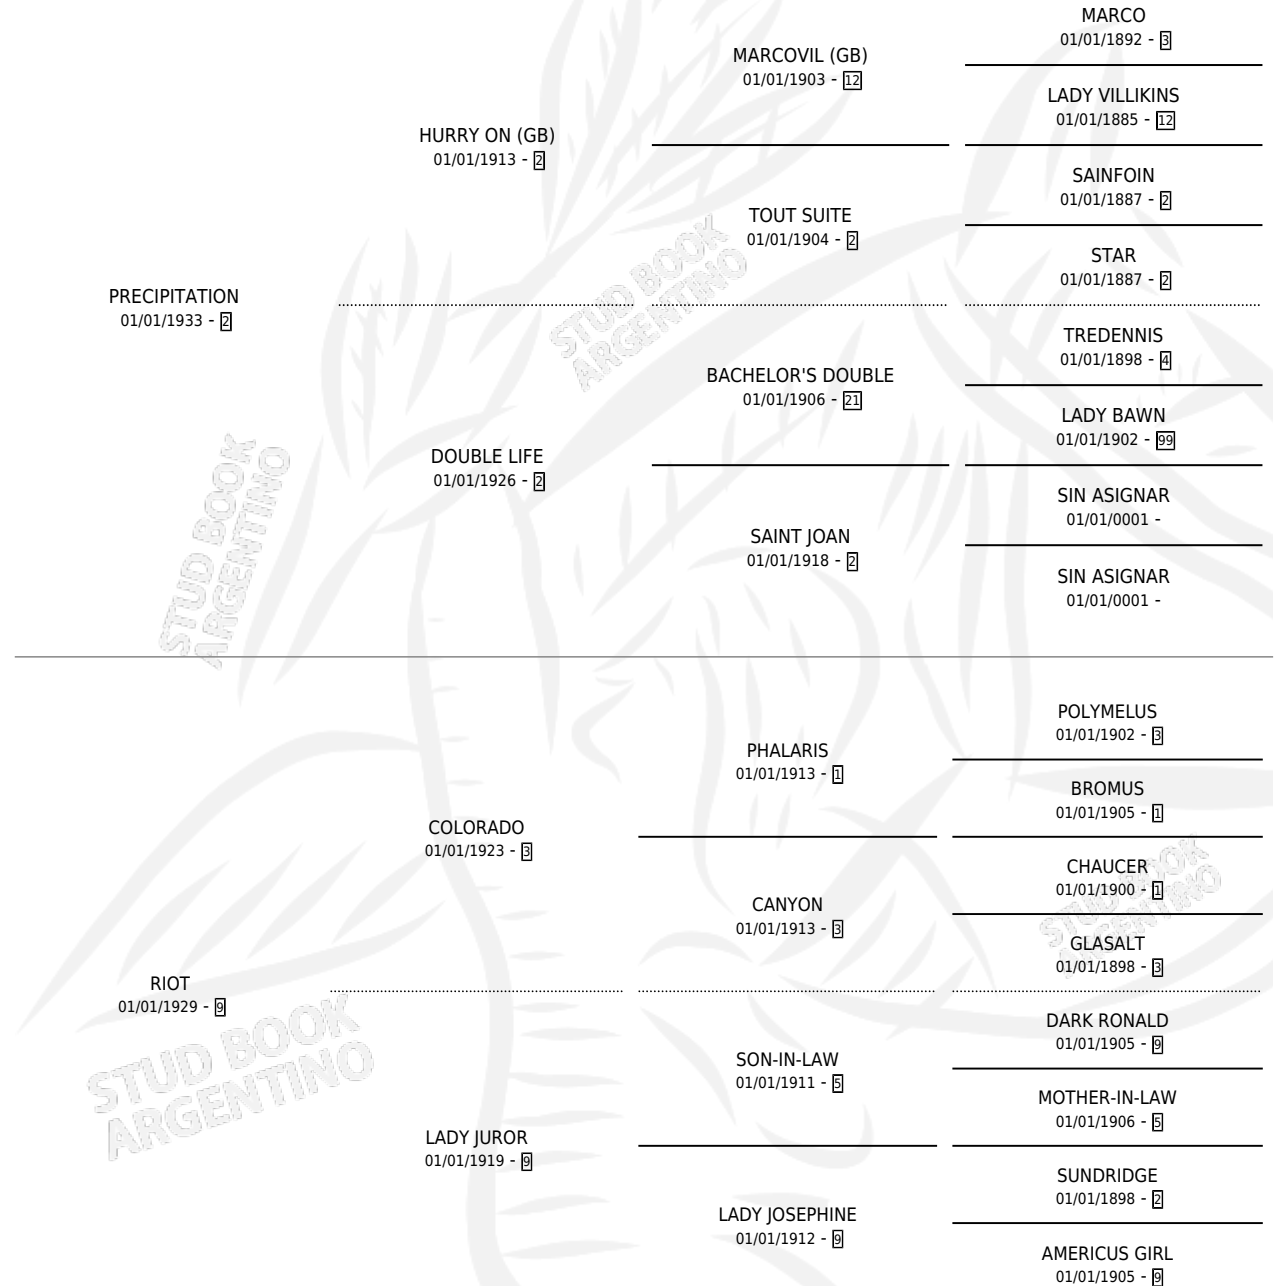

CLIMAX

por PRECIPITATION y RIOT por COLORADO

Argentina · Hembra · Alazan · SP · 01/01/1942
Familia 9-c · Volumen 18

ESTADO

TIPIFICACIÓN SANGUÍNEA	X
TIPIFICACIÓN POR ADN	X
PASAPORTE	X
IDENTIFICACIÓN POR MICROCHIP	X
REPRODUCTOR	X

Lugar de nacimiento: Campo particular

Criador: Sin dato

~

HIJOS

	MACHOS	HEMBRAS
1 NACIERON	0	1
SIN ACTUACIONES		

PEDIGREE