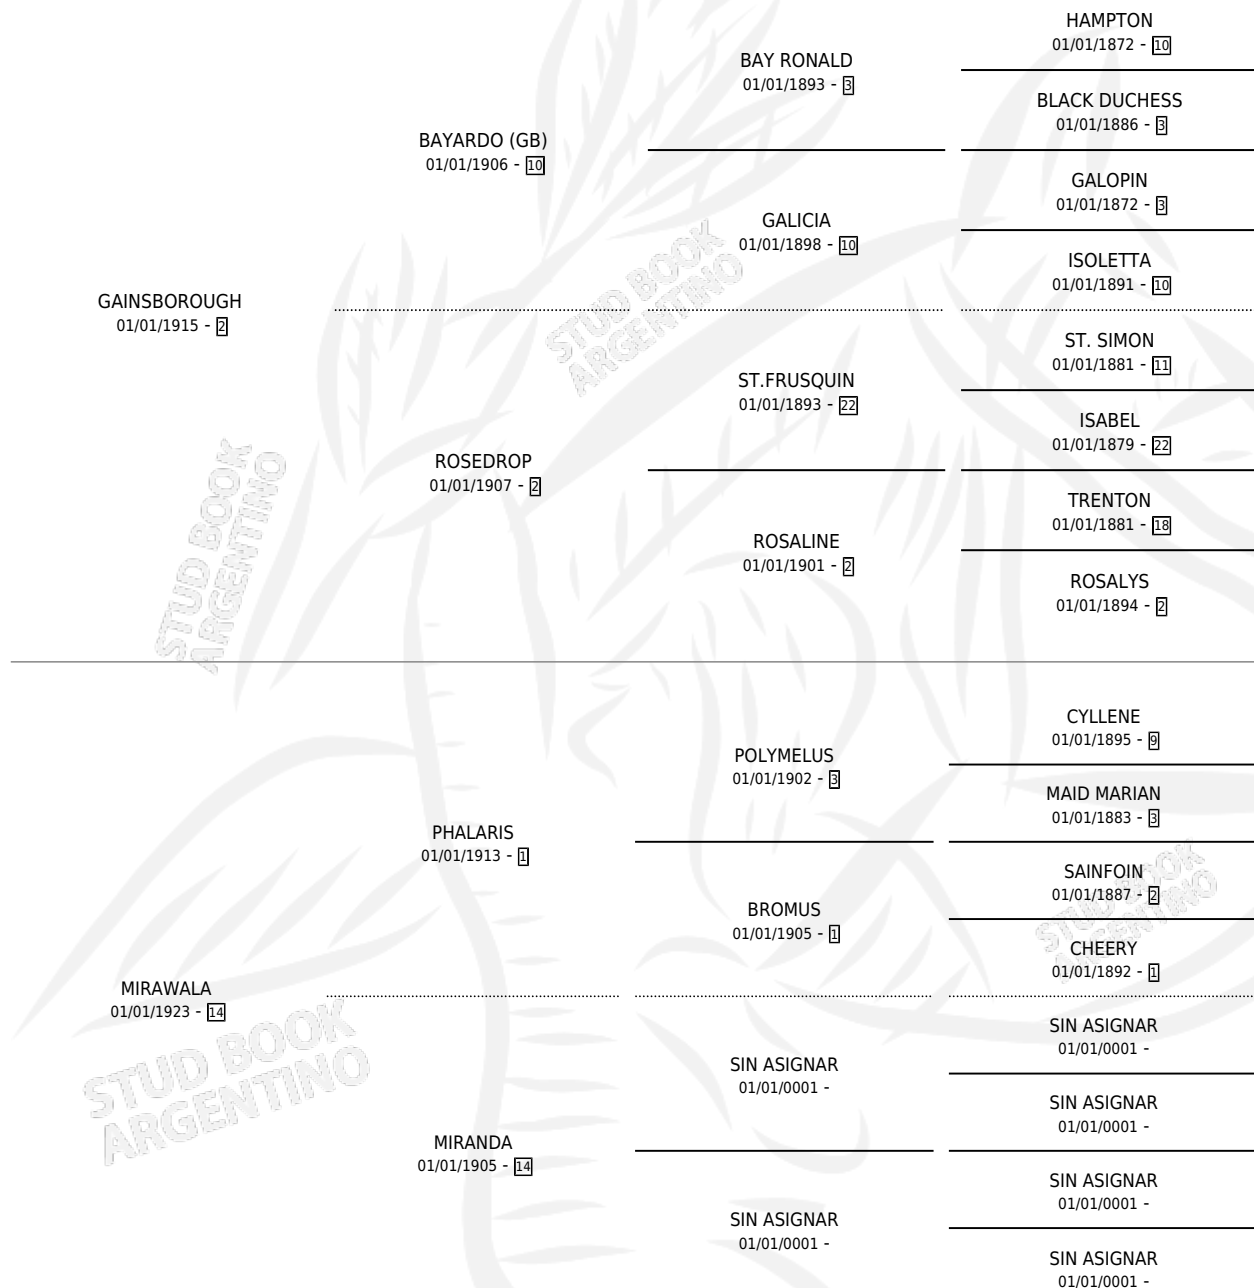

SHAH TOREEL

por GAINSBOROUGH y MIRAWALA por PHALARIS

Argentina · Hembra · Zaino Doradillo · SP · 01/01/1931
Familia 14-b · Volumen 14

ESTADO

TIPIFICACIÓN SANGUÍNEA	X
TIPIFICACIÓN POR ADN	X
PASAPORTE	X
IDENTIFICACIÓN POR MICROCHIP	X
REPRODUCTOR	X

Lugar de nacimiento: Campo particular

Criador: Sin dato

~

HIJOS

	MACHOS	HEMBRAS
1 NACIERON	0	1

SIN ACTUACIONES

PEDIGREE