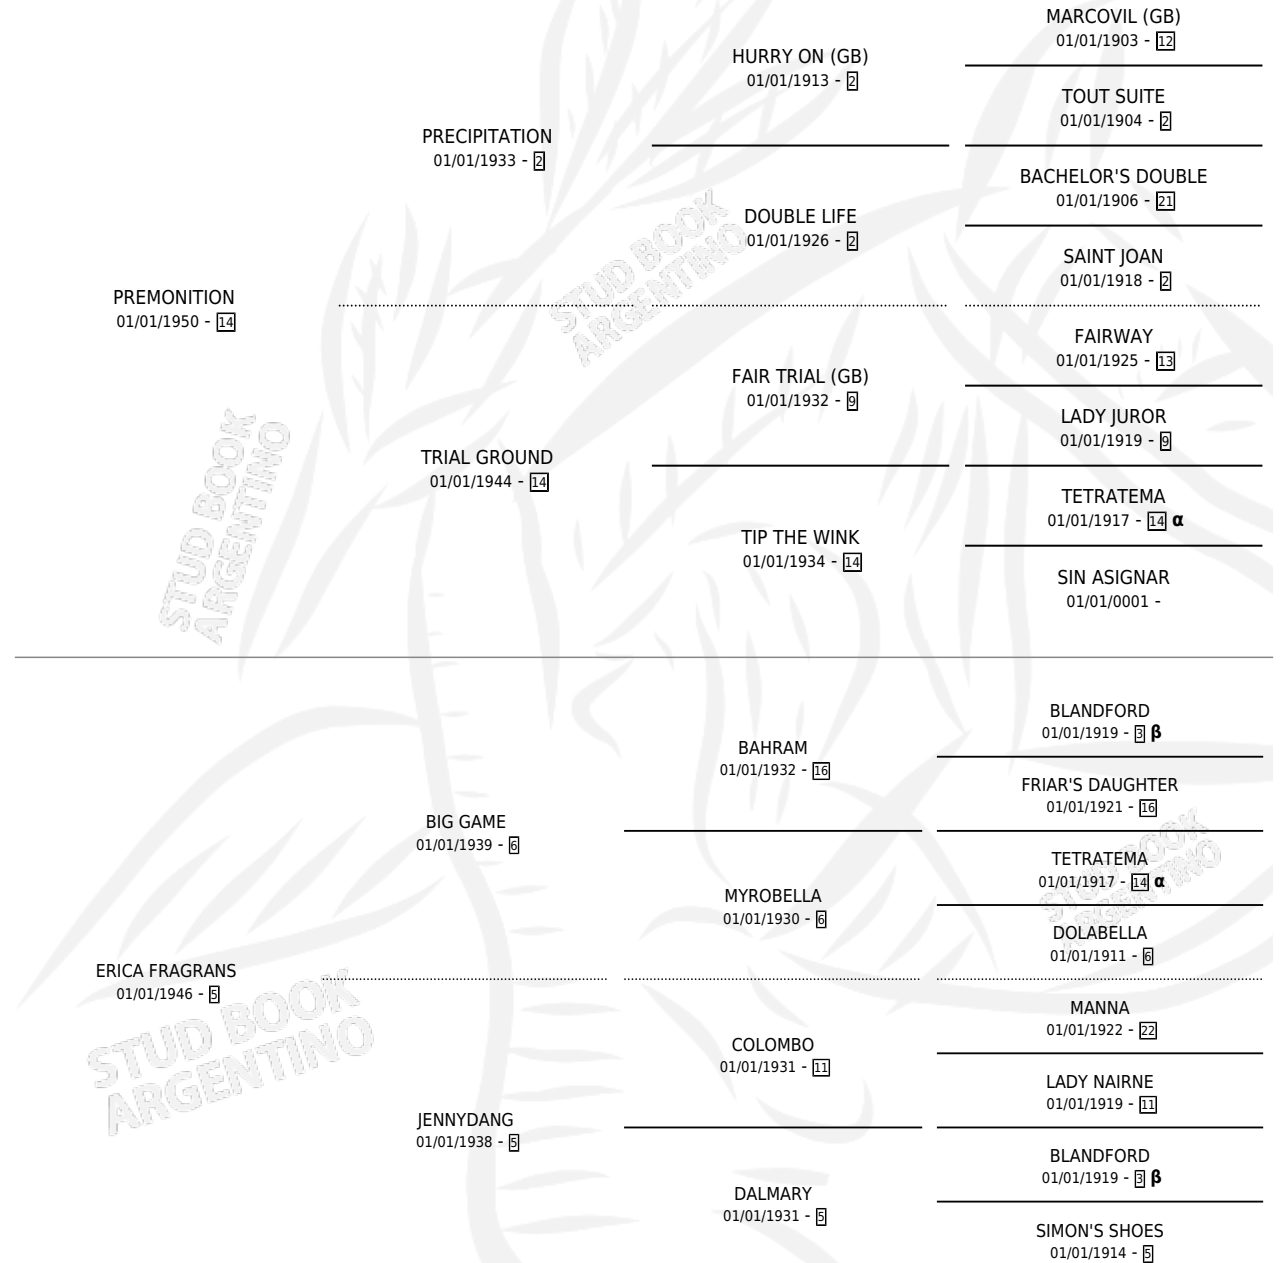

EMPETRUM

por **PREMONITION** y **ERICA FRAGRANS** por **BIG GAME**

Argentina · Hembra · Zaino · SP · 01/01/1960
Familia 5-h · Volumen 24

ESTADO

TIPIFICACIÓN SANGUÍNEA	X
TIPIFICACIÓN POR ADN	X
PASAPORTE	X
IDENTIFICACIÓN POR MICROCHIP	X
REPRODUCTOR	X

Lugar de nacimiento: Campo particular

Criador: Sin dato

~

HIJOS

	MACHOS	HEMBRAS
1 NACIERON	0	1
SIN ACTUACIONES		

PEDIGREE

INBREEDING : α, β

EMPETRUM