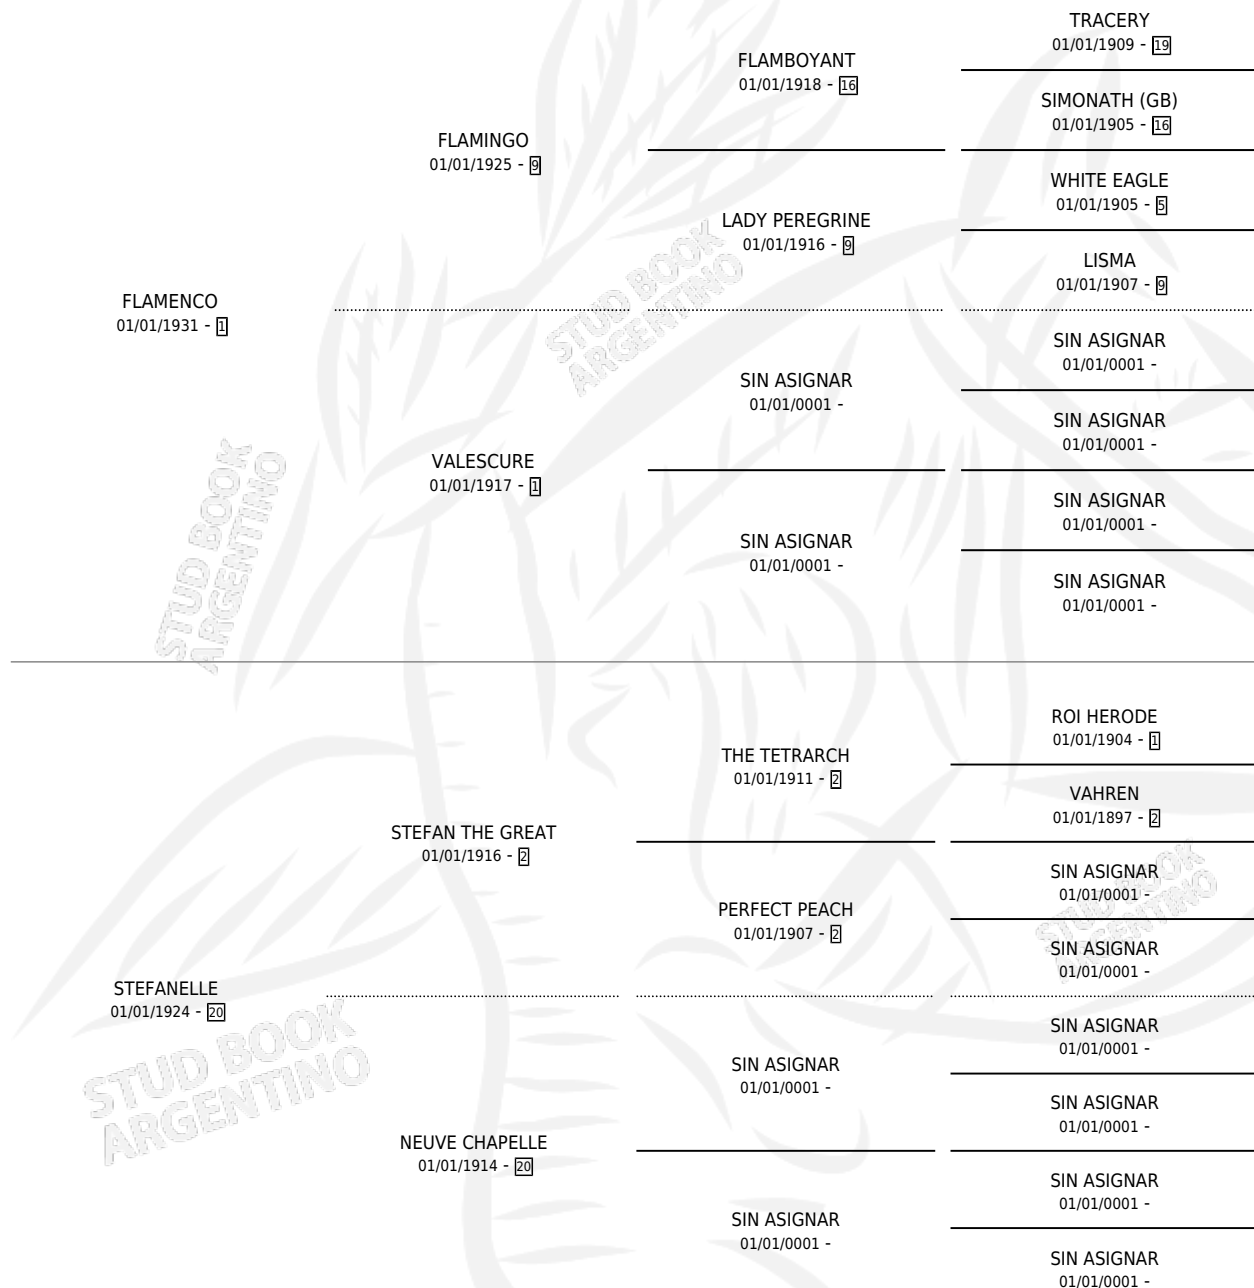

ROSE OF STEFAN

por **FLAMENCO** y **STEFANELLE** por **STEFAN THE GREAT**

Argentina · Hembra · Zaino Doradillo · SP · 01/01/1944
Familia 20 · Volumen 18

ESTADO

| | |
|------------------------------|---|
| TIPIFICACIÓN SANGUÍNEA | X |
| TIPIFICACIÓN POR ADN | X |
| PASAPORTE | X |
| IDENTIFICACIÓN POR MICROCHIP | X |
| REPRODUCTOR | X |

Lugar de nacimiento: Campo particular

Criador: Sin dato

~

HIJOS

| | MACHOS | HEMBRAS |
|-----------------|--------|---------|
| 1 NACIERON | 0 | 1 |
| SIN ACTUACIONES | | |

PEDIGREE

ROSE OF STEFAN

Datos oficiales del Stud Book Argentino