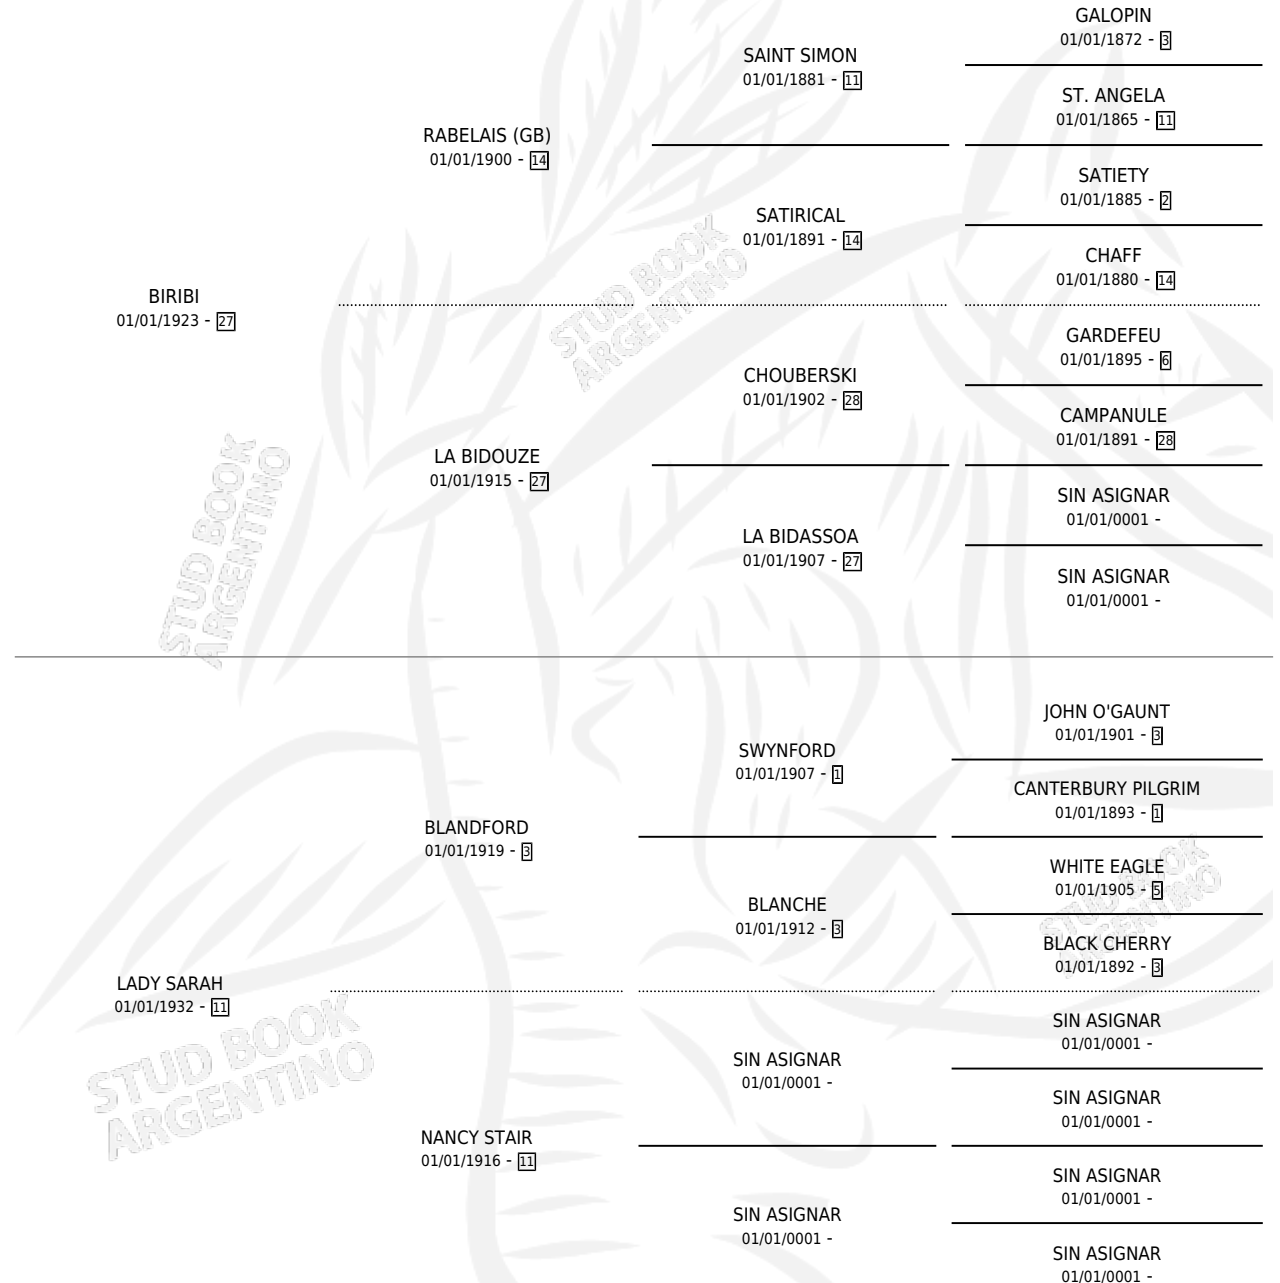

SARITA

por BIRIBI y LADY SARAH por BLANDFORD

Argentina · Hembra · Tordillo · SP · 01/01/1936
Familia 11-c · Volumen 16

ESTADO

TIPIFICACIÓN SANGUÍNEA	X
TIPIFICACIÓN POR ADN	X
PASAPORTE	X
IDENTIFICACIÓN POR MICROCHIP	X
REPRODUCTOR	X

Lugar de nacimiento: Campo particular

Criador: Sin dato

~

HIJOS

	MACHOS	HEMBRAS
1 NACIERON	0	1

SIN ACTUACIONES

PEDIGREE

SARITA