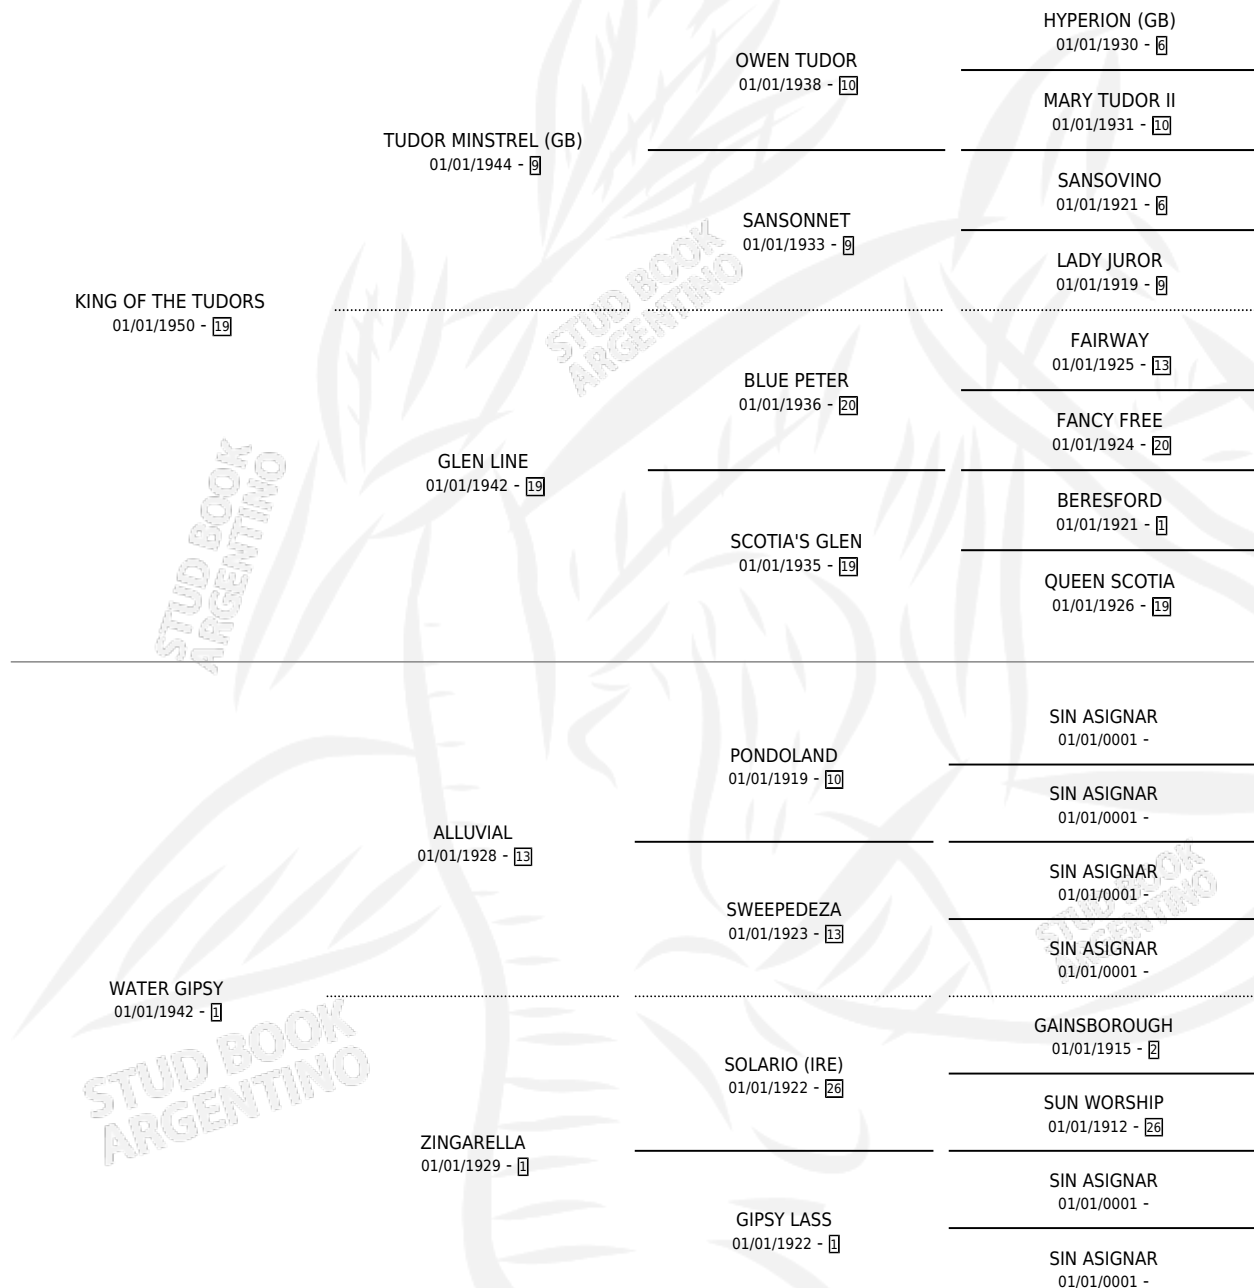

TUDOR GIPSY

por KING OF THE TUDORS y WATER GIPSY por ALLUVIAL

Argentina · Hembra · Alazan · SP · 01/01/1956
Familia 1 · Volumen 22

ESTADO

TIPIFICACIÓN SANGUÍNEA	X
TIPIFICACIÓN POR ADN	X
PASAPORTE	X
IDENTIFICACIÓN POR MICROCHIP	X
REPRODUCTOR	X

Lugar de nacimiento: Campo particular

Criador: Sin dato

~

HIJOS

	MACHOS	HEMBRAS
1 NACIERON	1	0
SIN ACTUACIONES		

PEDIGREE

TUDOR GIPSY

Datos oficiales del Stud Book Argentino