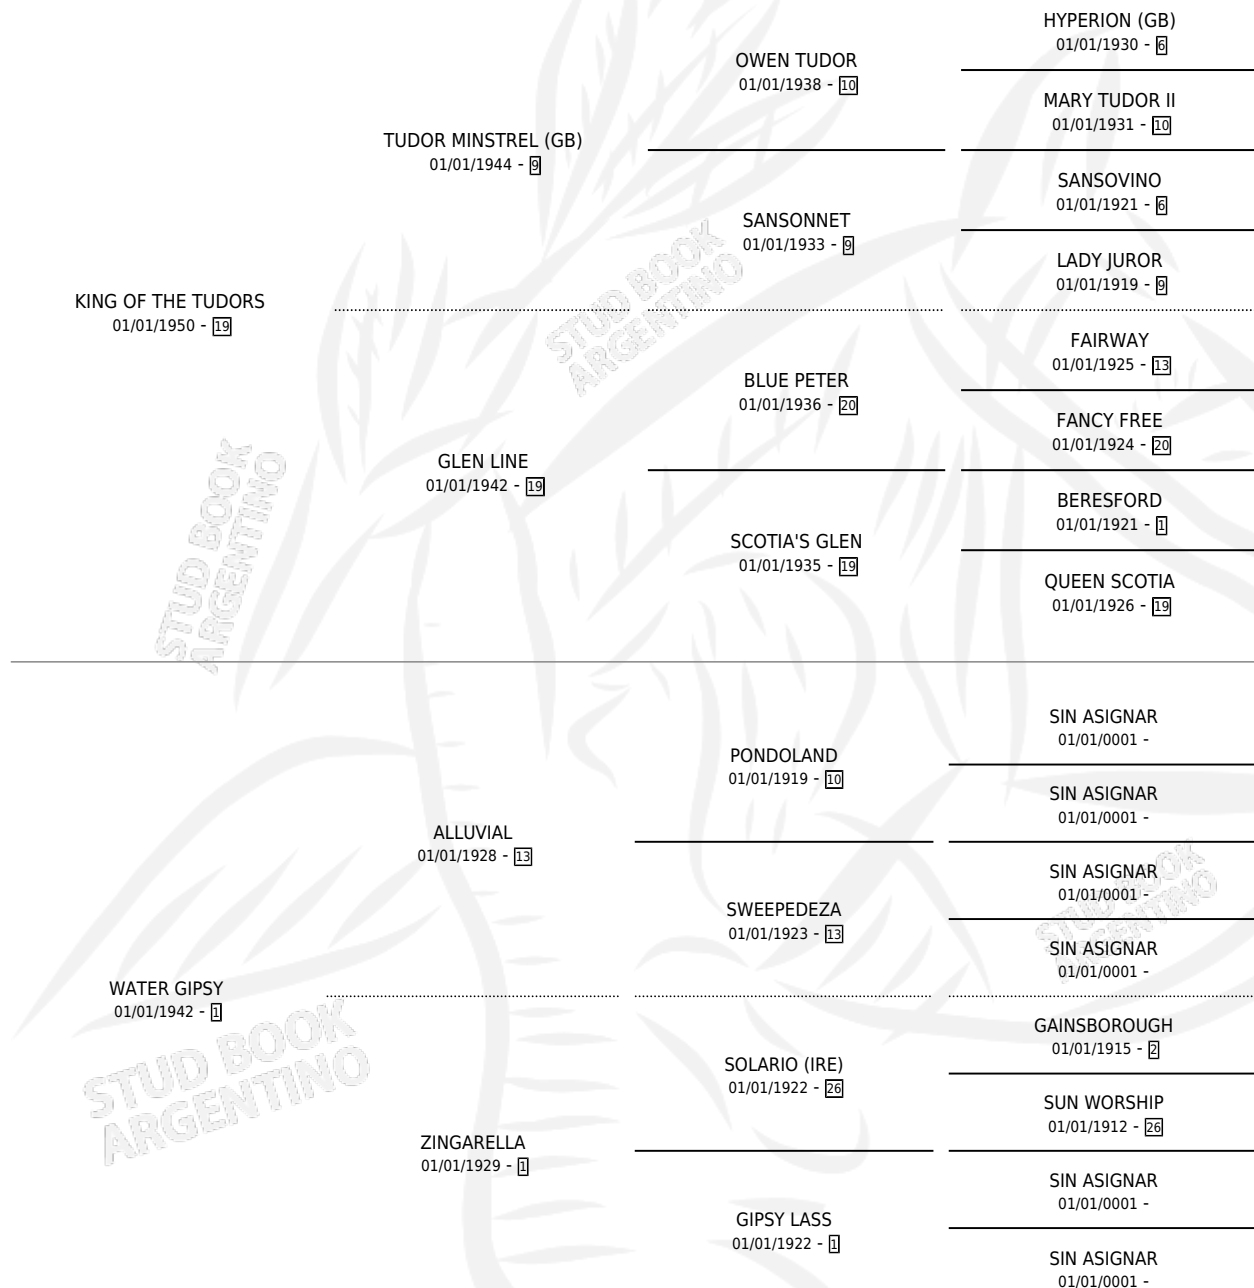

TUDOR GIPSY

por KING OF THE TUDORS y WATER GIPSY por ALLUVIAL

Argentina · Hembra · Alazan · SP · 01/01/1956
Familia 1 · Volumen 22

ESTADO

TIPIFICACIÓN SANGUÍNEA	X
TIPIFICACIÓN POR ADN	X
PASAPORTE	X
IDENTIFICACIÓN POR MICROCHIP	X
REPRODUCTOR	X

Lugar de nacimiento: Campo particular

Criador: Sin dato

~

HIJOS

	MACHOS	HEMBRAS
1 NACIERON	1	0
SIN ACTUACIONES		

PEDIGREE