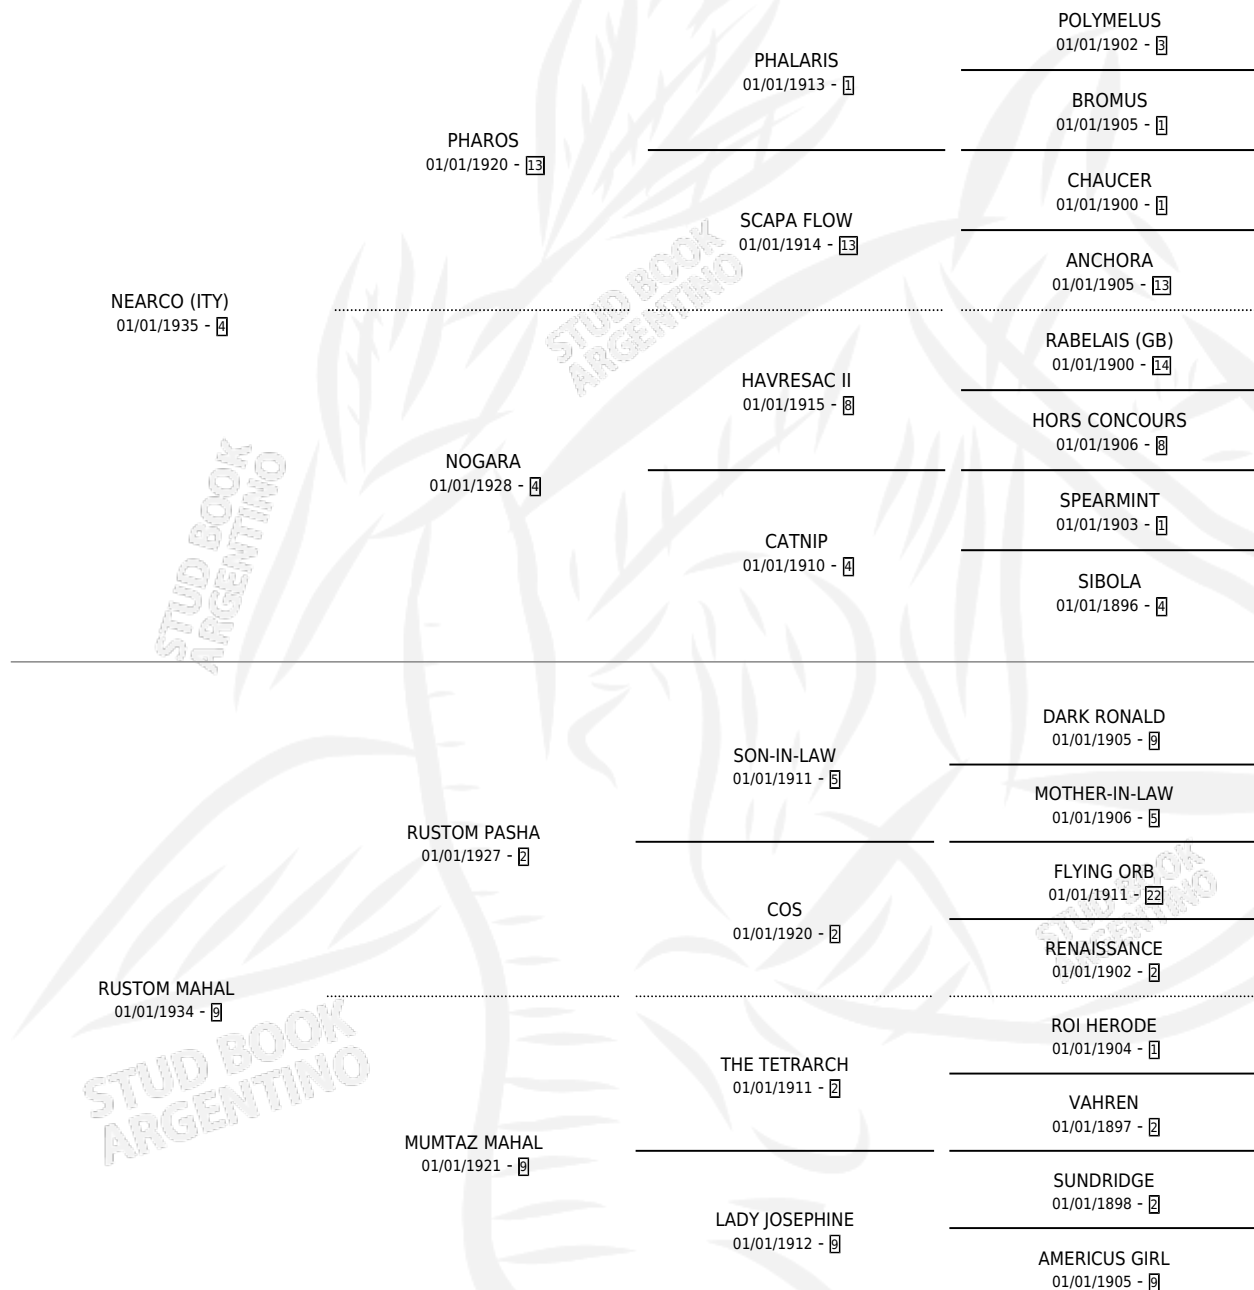

FILLE DU REGIMENT

por NEARCO (ITY) y RUSTOM MAHAL por RUSTOM PASHA

Argentina · Hembra · Tordillo · SP · 01/01/1942
Familia 9-c · Volumen 18

ESTADO

TIPIFICACIÓN SANGUÍNEA	X
TIPIFICACIÓN POR ADN	X
PASAPORTE	X
IDENTIFICACIÓN POR MICROCHIP	X
REPRODUCTOR	X

Lugar de nacimiento: Campo particular

Criador: Sin dato

~

HIJOS

	MACHOS	HEMBRAS
1 NACIERON	0	1
SIN ACTUACIONES		

PEDIGREE

FILLE DU REGIMENT

Datos oficiales del Stud Book Argentino