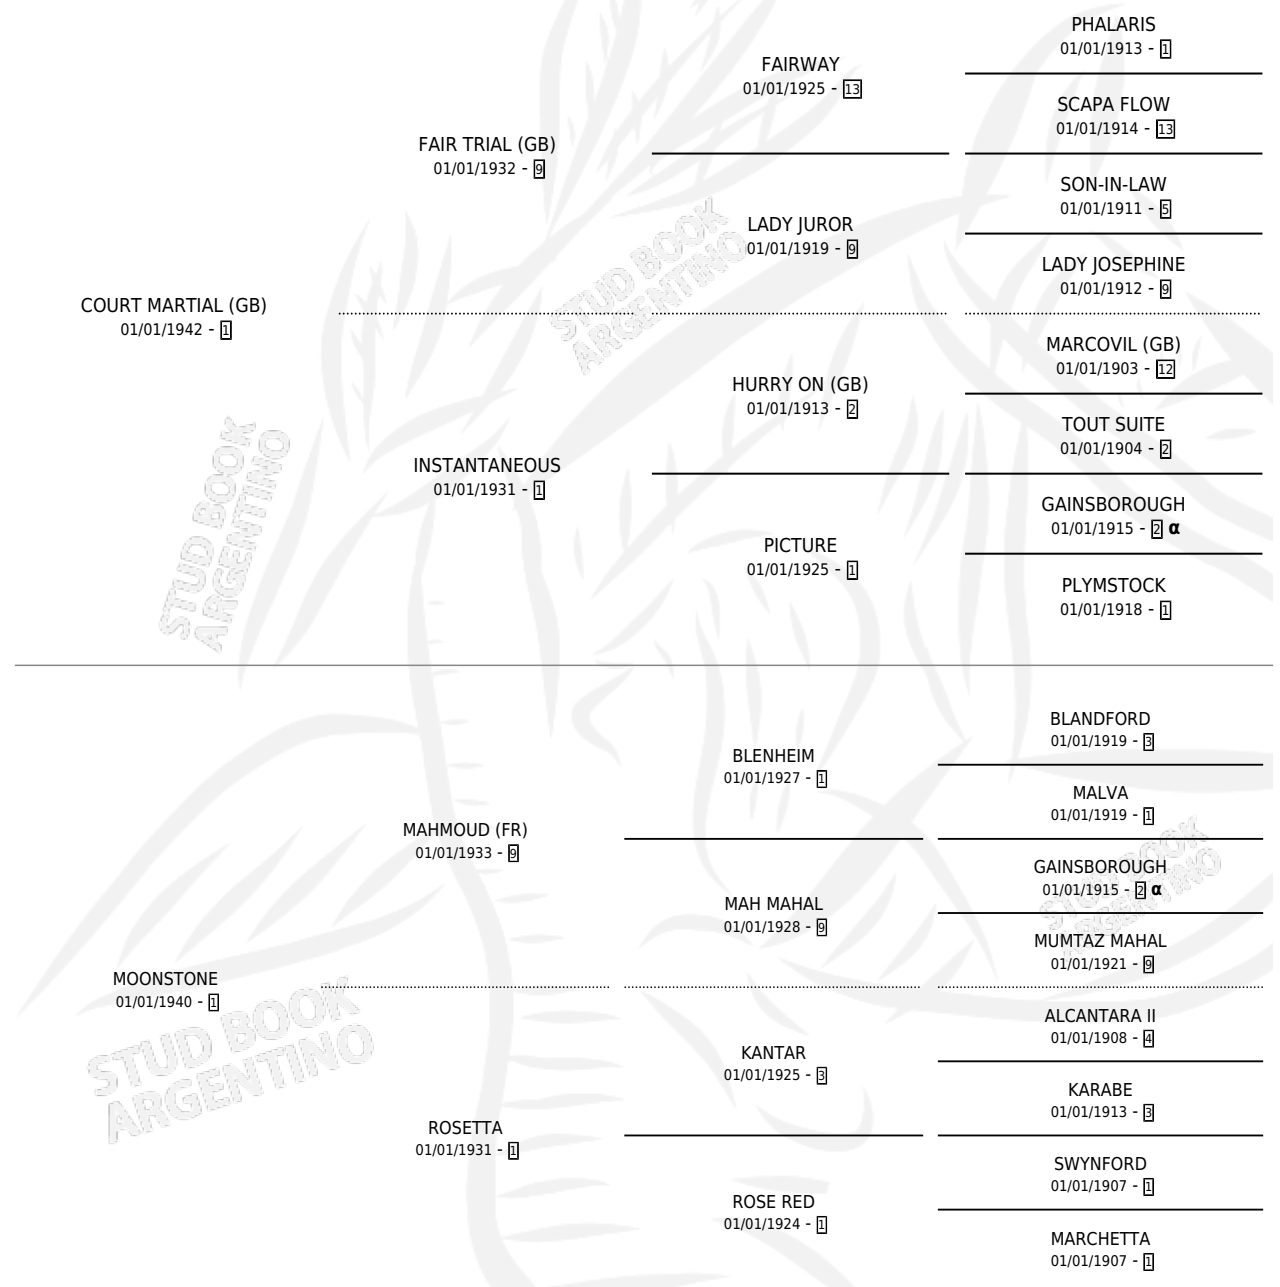

CROWN JEWELL

por COURT MARTIAL (GB) y MOONSTONE por MAHMOUD (FR)

Argentina · Hembra · Tordillo · SP · 01/01/1952
Familia 1-w · Volumen 21

ESTADO

TIPIFICACIÓN SANGUÍNEA	X
TIPIFICACIÓN POR ADN	X
PASAPORTE	X
IDENTIFICACIÓN POR MICROCHIP	X
REPRODUCTOR	X

Lugar de nacimiento: Campo particular
Criador: Sin dato

~

HIJOS

	MACHOS	HEMBRAS
1 NACIERON	0	1
SIN ACTUACIONES		

PEDIGREE

INBREEDING : α

CROWN JEWELL

Datos oficiales del Stud Book Argentino