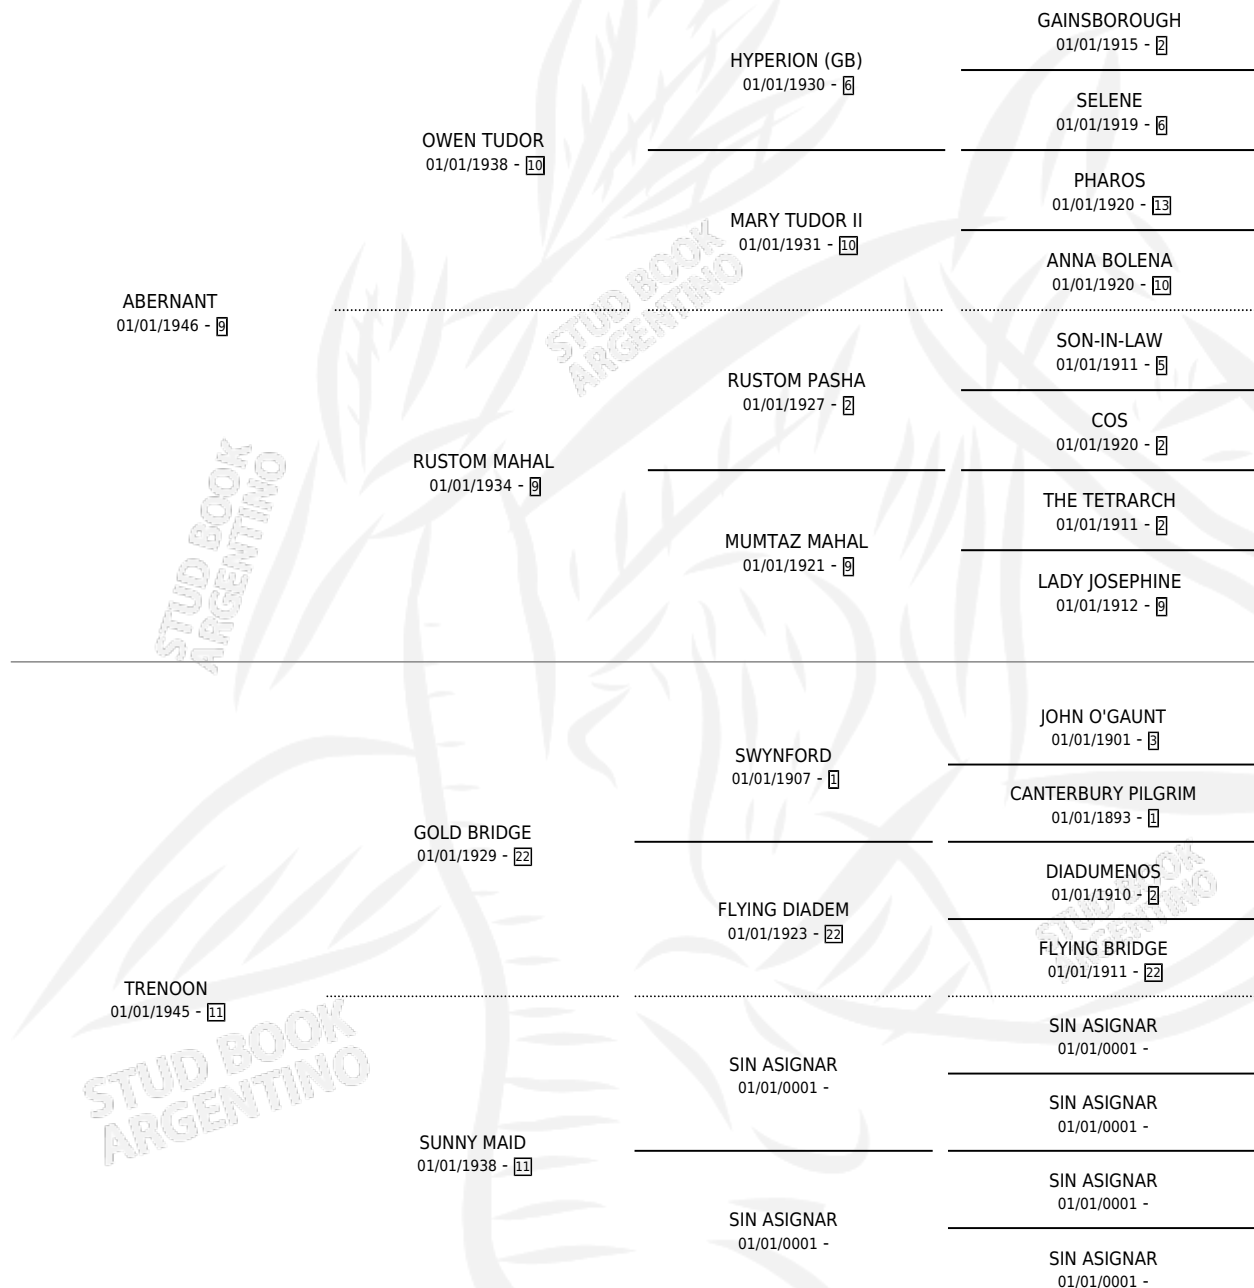

OGWEN

por **ABERNANT** y **TRENOON** por **GOLD BRIDGE**

Argentina · Hembra · Oscuro · SP · 01/01/1954
Familia 11-f · Volumen 22

ESTADO

TIPIFICACIÓN SANGUÍNEA	X
TIPIFICACIÓN POR ADN	X
PASAPORTE	X
IDENTIFICACIÓN POR MICROCHIP	X
REPRODUCTOR	X

Lugar de nacimiento: Campo particular

Criador: Sin dato

~

HIJOS

	MACHOS	HEMBRAS
1 NACIERON	0	1

SIN ACTUACIONES

PEDIGREE

OGWEN