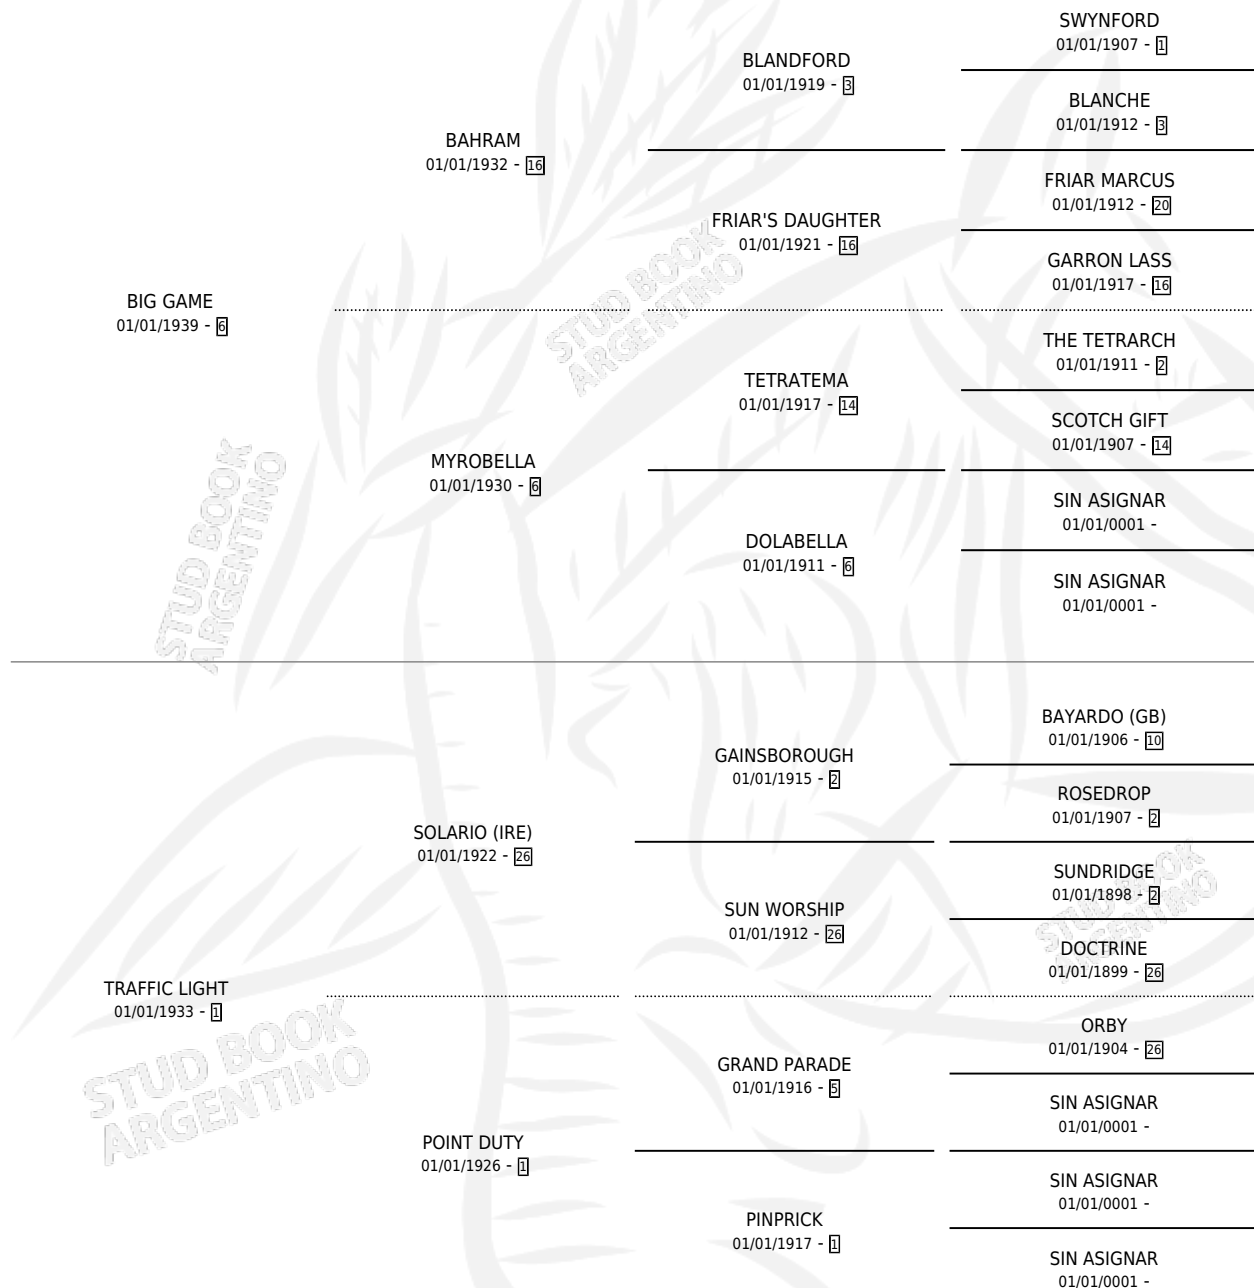

TEST MATCH

por **BIG GAME** y **TRAFFIC LIGHT** por **SOLARIO (IRE)**

Argentina · Hembra · Zaino · SP · 01/01/1945
Familia 1-p · Volumen 19

ESTADO

TIPIFICACIÓN SANGUÍNEA	X
TIPIFICACIÓN POR ADN	X
PASAPORTE	X
IDENTIFICACIÓN POR MICROCHIP	X
REPRODUCTOR	X

Lugar de nacimiento: Campo particular

Criador: Sin dato

~

HIJOS

	MACHOS	HEMBRAS
2 NACIERON	0	2
SIN ACTUACIONES		

PEDIGREE

TEST MATCH

Datos oficiales del Stud Book Argentino