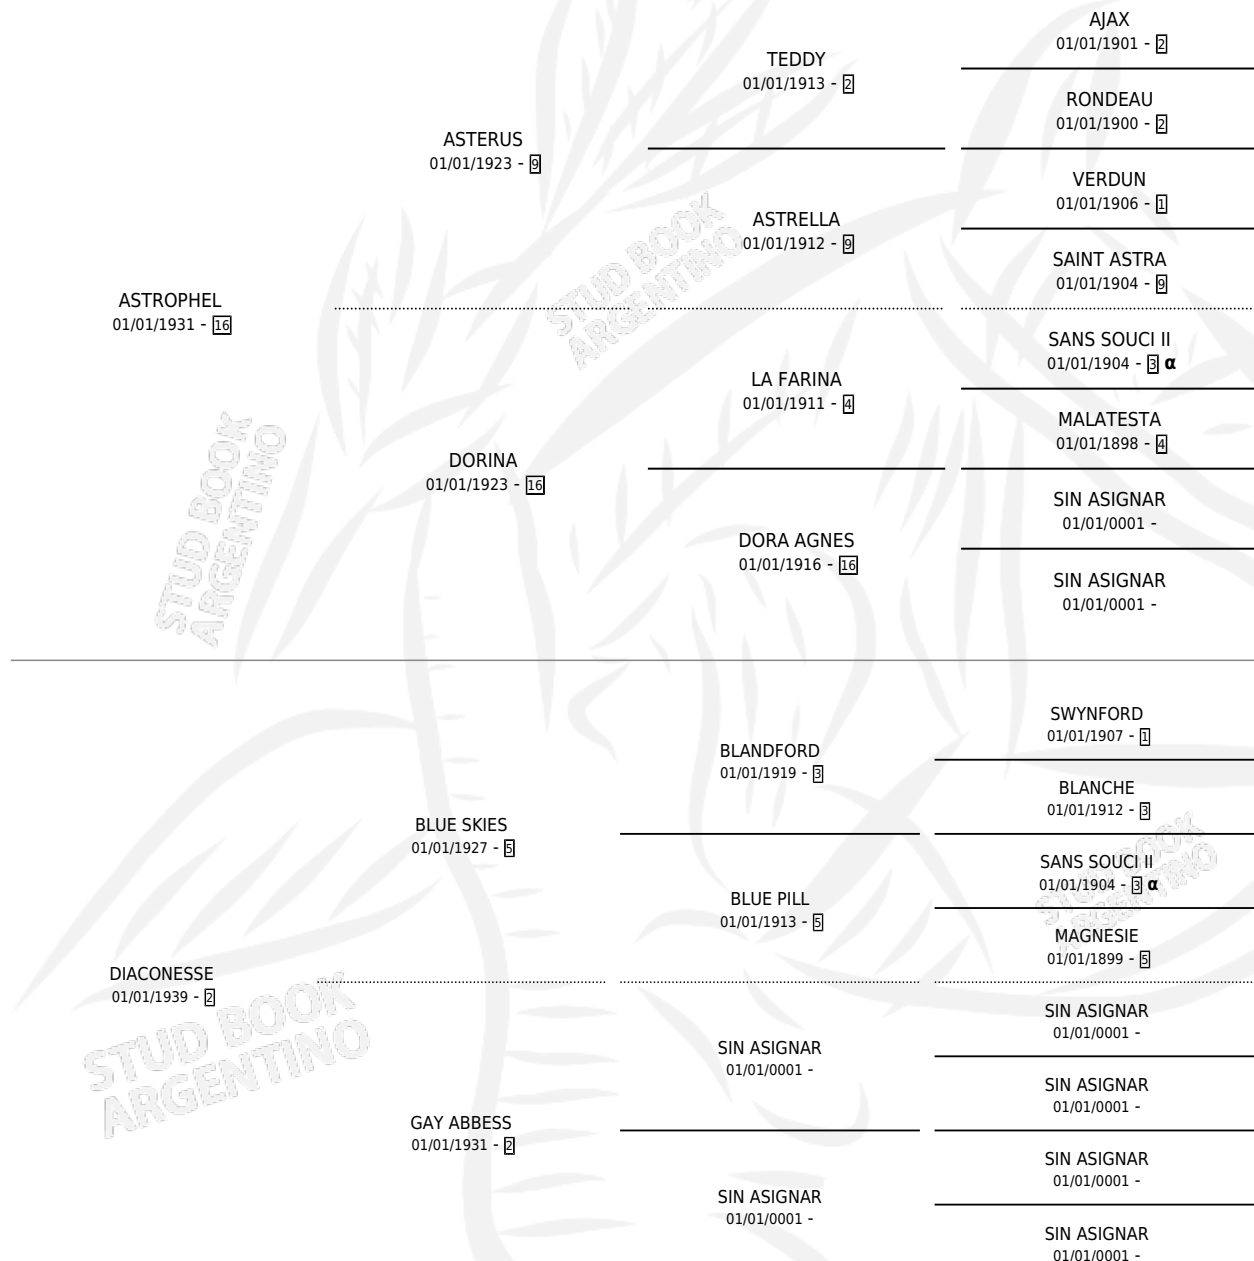

LA BRIGANTINE

por **ASTROPHEL** y **DIACONESSE** por **BLUE SKIES**

PEDIGREE

Argentina · Hembra · Zaino Doradillo · SP · 01/01/1947
Familia 2 · Volumen 19

ESTADO

TIPIFICACIÓN SANGUÍNEA	X
TIPIFICACIÓN POR ADN	X
PASAPORTE	X
IDENTIFICACIÓN POR MICROCHIP	X
REPRODUCTOR	X

Lugar de nacimiento: Campo particular

Criador: Sin dato

~

HIJOS

	MACHOS	HEMBRAS
1 NACIERON	0	1
SIN ACTUACIONES		

INBREEDING : α

LA BRIGANTINE

Datos oficiales del Stud Book Argentino