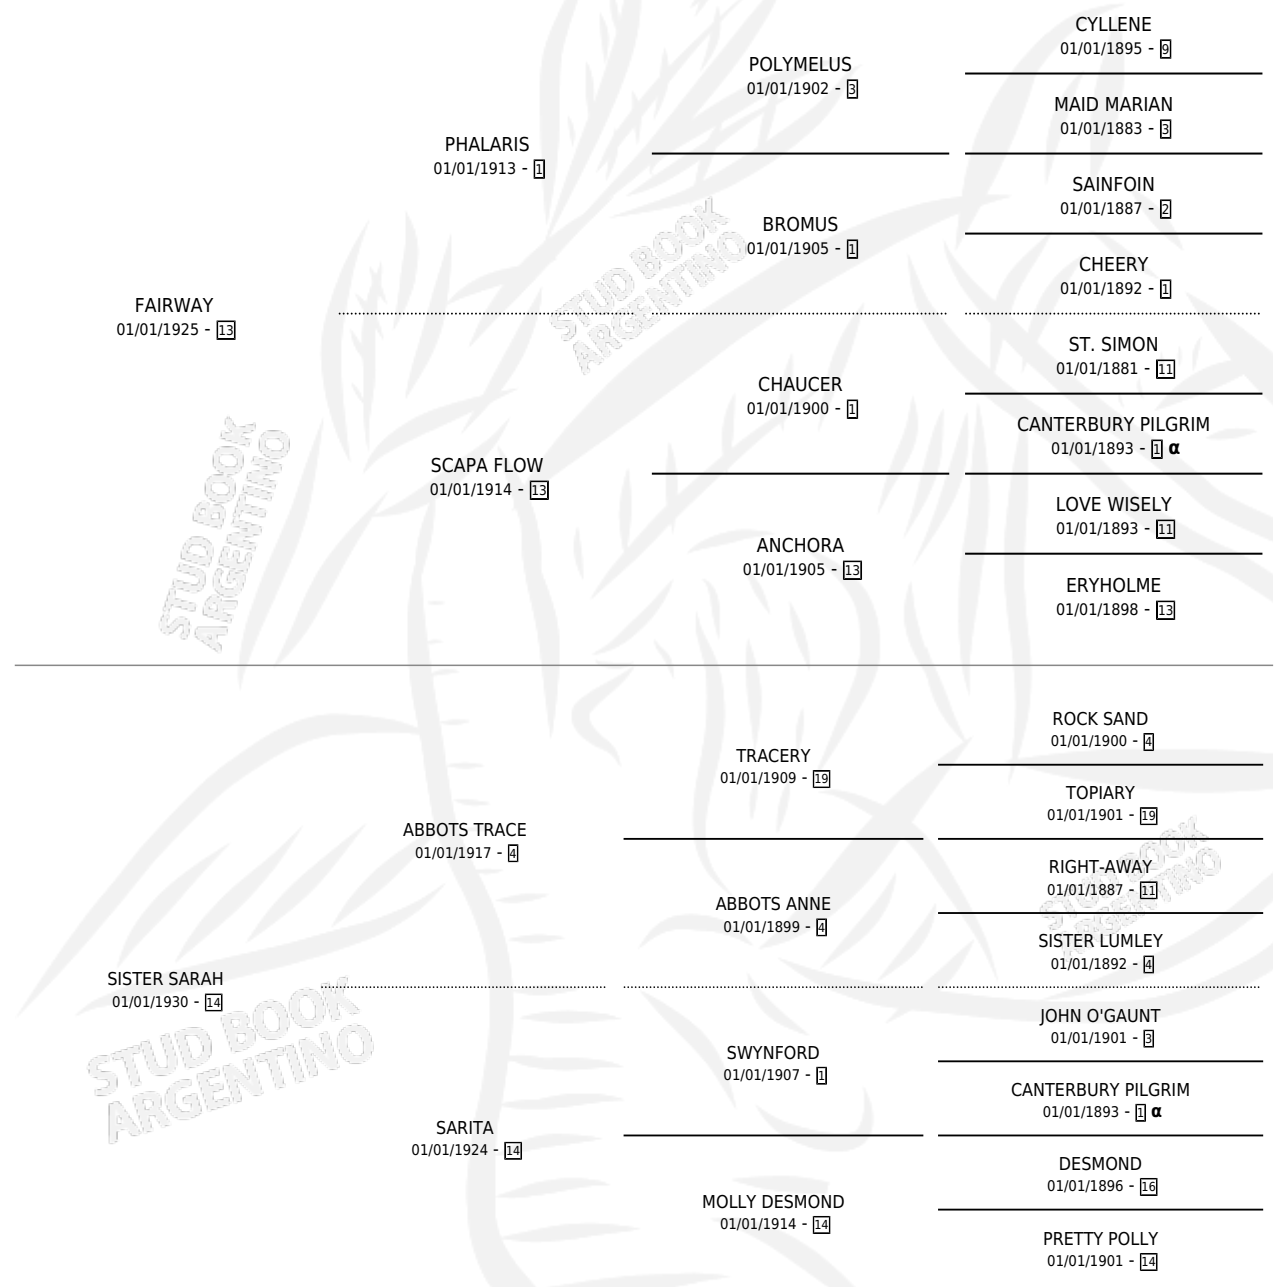

JACOB'S LADDER

por FAIRWAY y SISTER SARAH por ABBOTS TRACE

PEDIGREE

Argentina · Hembra · Zaino Doradillo · SP · 01/01/1936
Familia 14-c · Volumen 16

ESTADO

TIPIFICACIÓN SANGUÍNEA	X
TIPIFICACIÓN POR ADN	X
PASAPORTE	X
IDENTIFICACIÓN POR MICROCHIP	X
REPRODUCTOR	X

Lugar de nacimiento: Campo particular

Criador: Sin dato

~

HIJOS

	MACHOS	HEMBRAS
3 NACIERON	0	3
SIN ACTUACIONES		

INBREEDING : α

JACOB'S LADDER

Datos oficiales del Stud Book Argentino