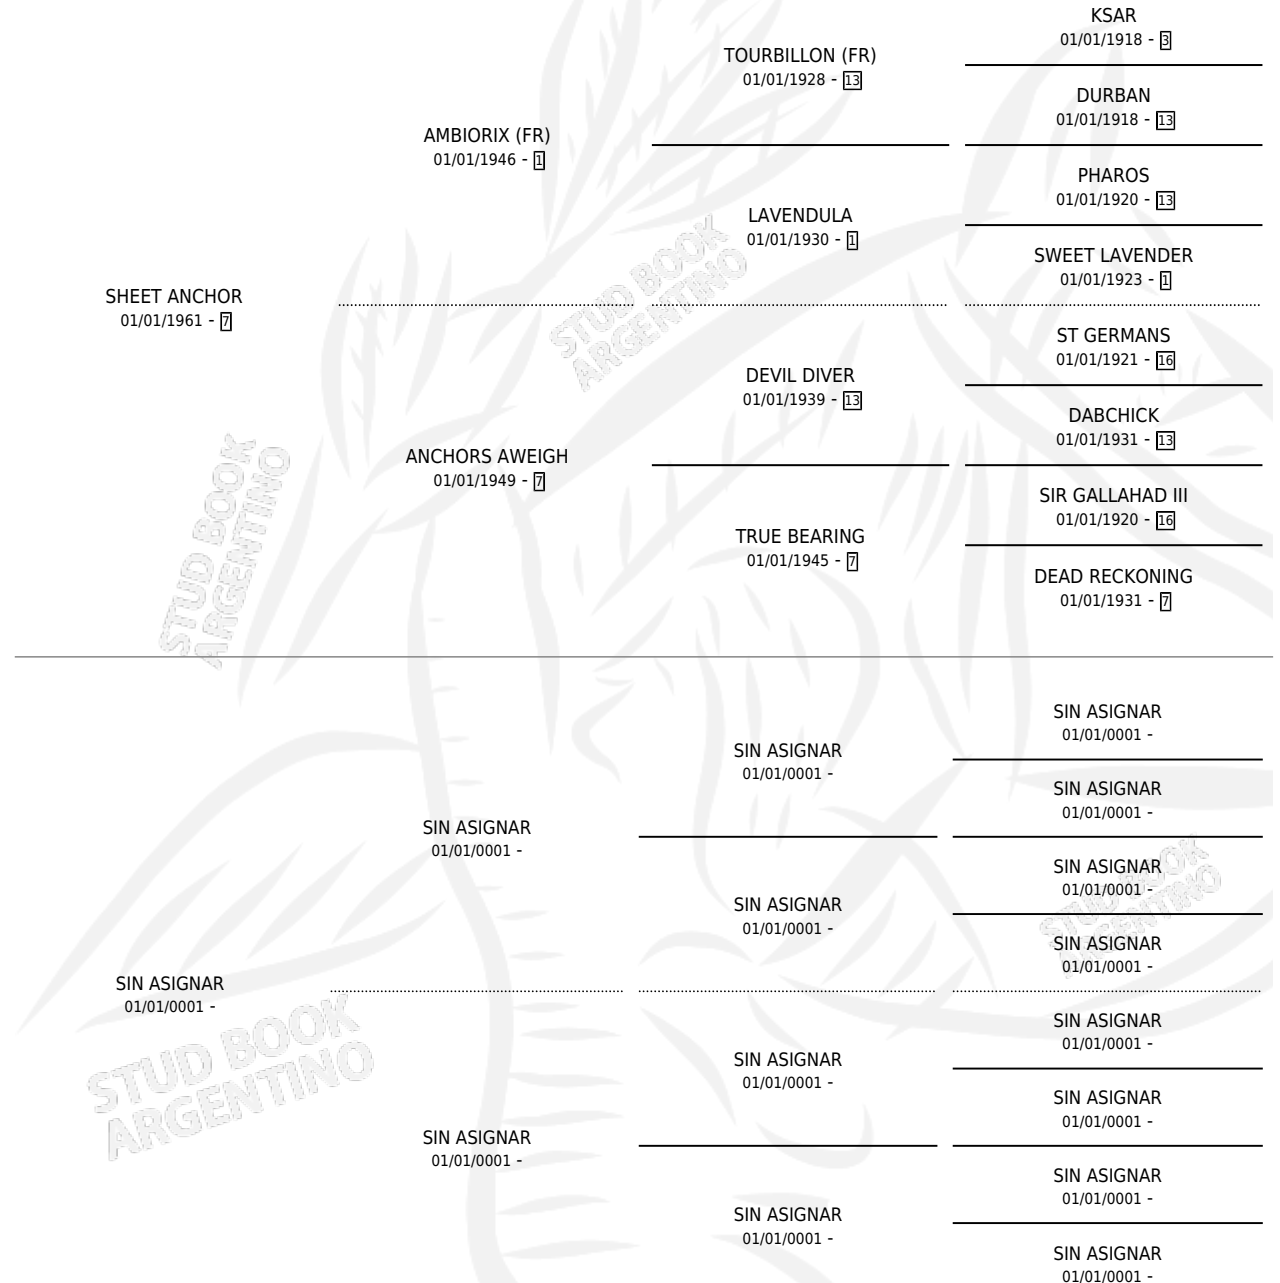

SOPLONA

por SHEET ANCHOR y SIN ASIGNAR por SIN ASIGNAR

Argentina · Hembra · Zaino · SP · 01/01/1977
Familia · Volumen 29

ESTADO

TIPIFICACIÓN SANGUÍNEA	X
TIPIFICACIÓN POR ADN	X
PASAPORTE	X
IDENTIFICACIÓN POR MICROCHIP	X
REPRODUCTOR	✓

Lugar de nacimiento: Campo particular

Criador: Navarro Reynaldo Celso

~

HIJOS

	MACHOS	HEMBRAS
3 NACIERON	0	3
1 CORRIERON	0	1
1 GANARON	0	1
0 GANADORES CL	0 GANADORES GR	0 GANADORES G1

PEDIGREE

S

cimientos 3 / Efectividad 25.00%

PADRILLO	PRODUCTO	CRIADOR	1ER SERVICIO	ÚLTIMO SERVICIO
POTRISPORT	Ø		19/09/1994	02/11/1994
SOPLONA	Ø		06/10/1993	08/10/1993
Datos oficiales del Stud Book Argentino	Ø		10/08/1992	15/08/1992
Documentado en el Stud Book Argentino	Ø		06/08/1991	07/08/1991
EL SUMARIO	Ø		27/08/1990	05/12/1990
studbook.org.ar	Ø		15/08/1989	05/12/1989
PAIR	Ø		03/09/1988	07/09/1988
PAIR	FLAIR PAIR (H Z, 05/08/1989)	DON WALDINO	22/10/1987	28/11/1987
PAIR	Ø		07/08/1986	26/09/1986
GLOBE TROTTER	Ø		13/12/1985	16/12/1985
ACLARADO	ACLARADASHET (H Z, 06/09/1987)	DON WALDINO		
ACLARADO	Ø			
BIG SAFETY	SAFETINA (H Z, 24/11/1985)	SIN DATO		
DORETTO	Ø			