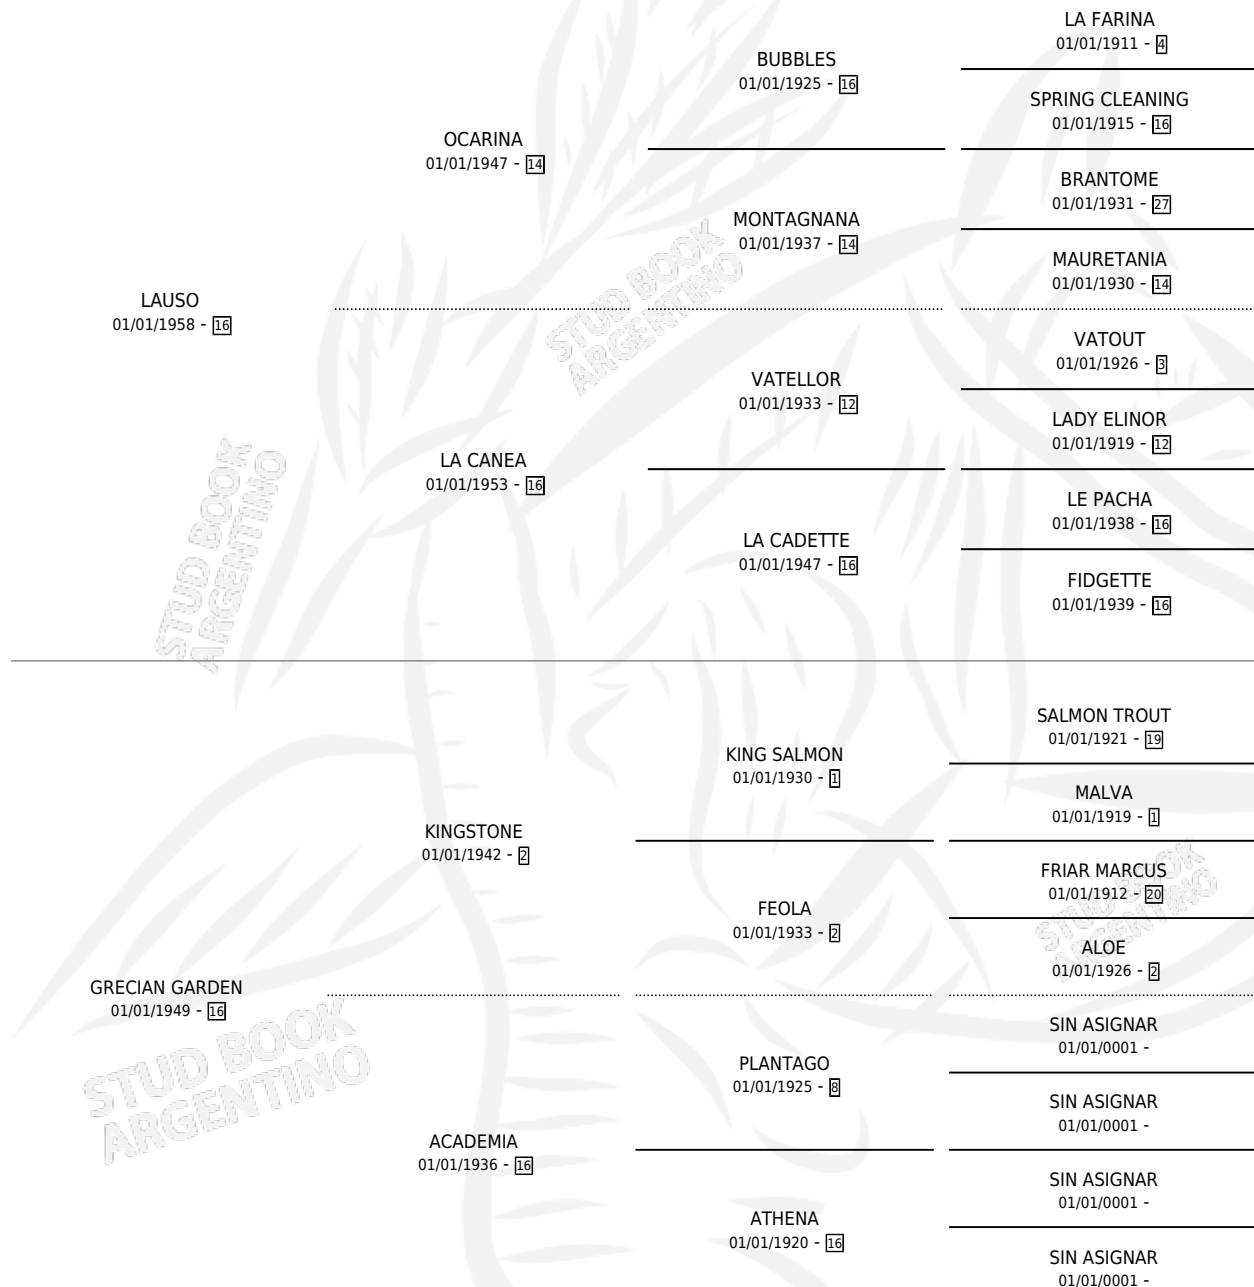

PRECIPICE WOOD

por LAUSO y GRECIAN GARDEN por KINGSTONE

Argentina · Macho · Tordillo · SP · 01/01/1966
Familia 16 · Volumen 26

ESTADO

TIPIFICACIÓN SANGUÍNEA	X
TIPIFICACIÓN POR ADN	X
PASAPORTE	X
IDENTIFICACIÓN POR MICROCHIP	X
REPRODUCTOR	X

Lugar de nacimiento: Campo particular

Criador: Sin dato

~

HIJOS

	MACHOS	HEMBRAS
1 NACIERON	0	1
SIN ACTUACIONES		

PEDIGREE

PRECIPICE WOOD

Datos oficiales del Stud Book Argentino