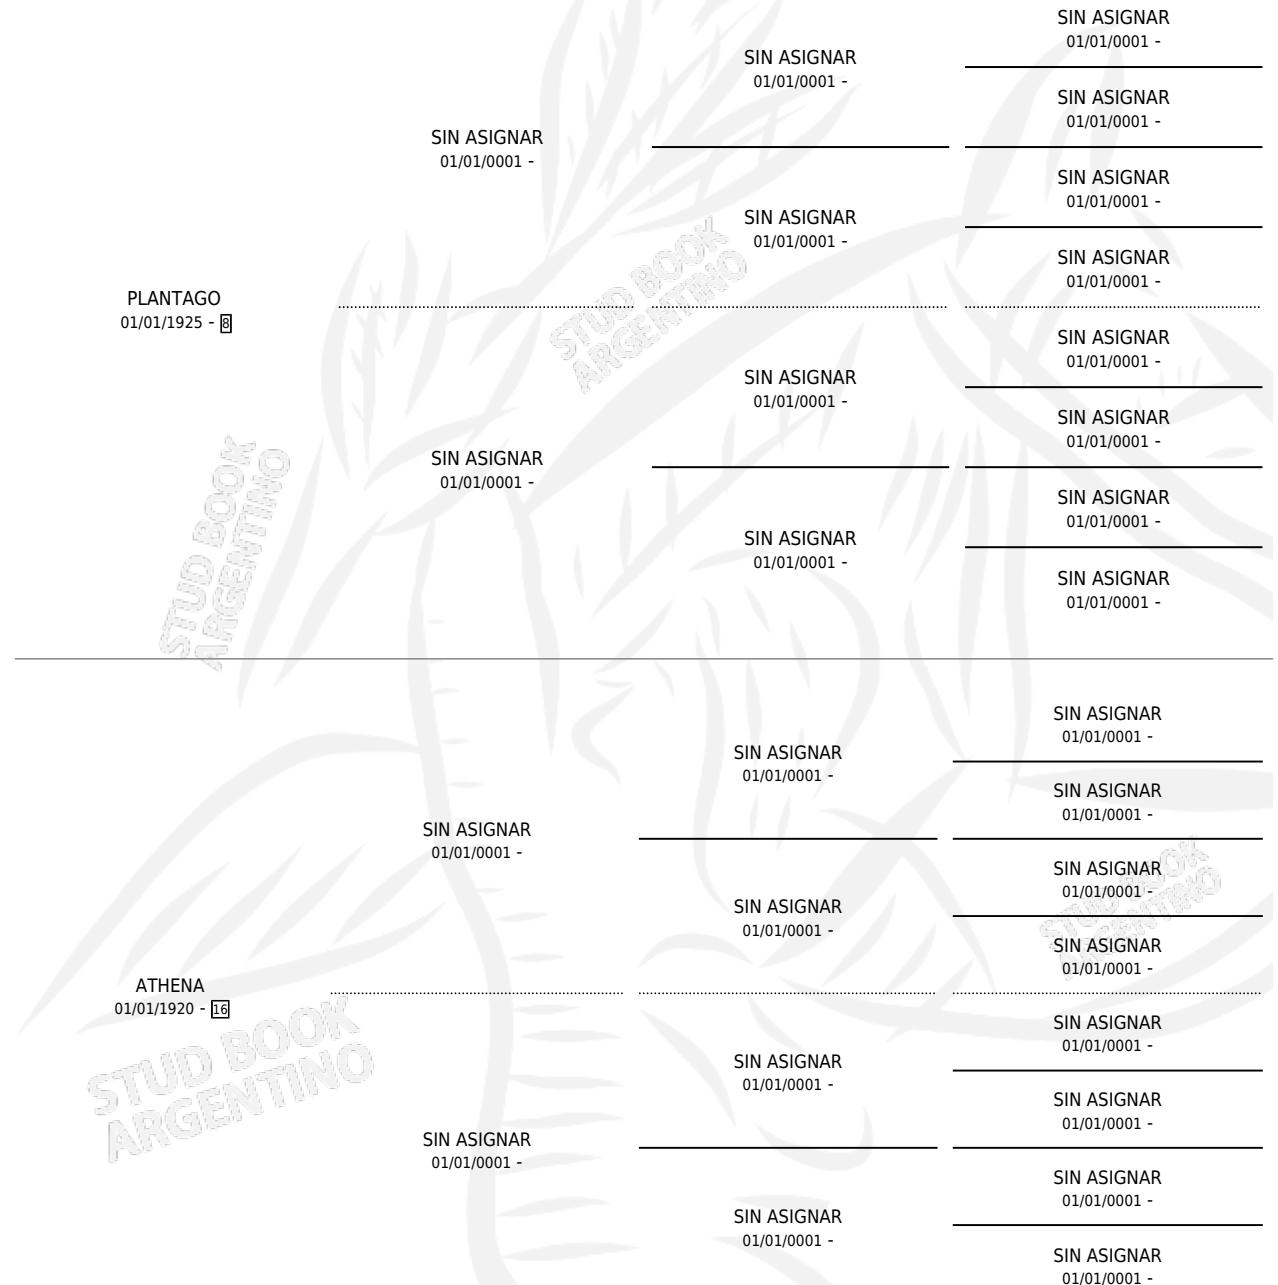

ACADEMIA

por **PLANTAGO** y **ATHENA** por **SIN ASIGNAR**

Argentina · Hembra · Tordillo · SP · 01/01/1936
Familia 16 · Volumen 16

ESTADO

TIPIFICACIÓN SANGUÍNEA	X
TIPIFICACIÓN POR ADN	X
PASAPORTE	X
IDENTIFICACIÓN POR MICROCHIP	X
REPRODUCTOR	X

Lugar de nacimiento: Campo particular

Criador: Sin dato

~

HIJOS

	MACHOS	HEMBRAS
1 NACIERON	0	1
SIN ACTUACIONES		

PEDIGREE