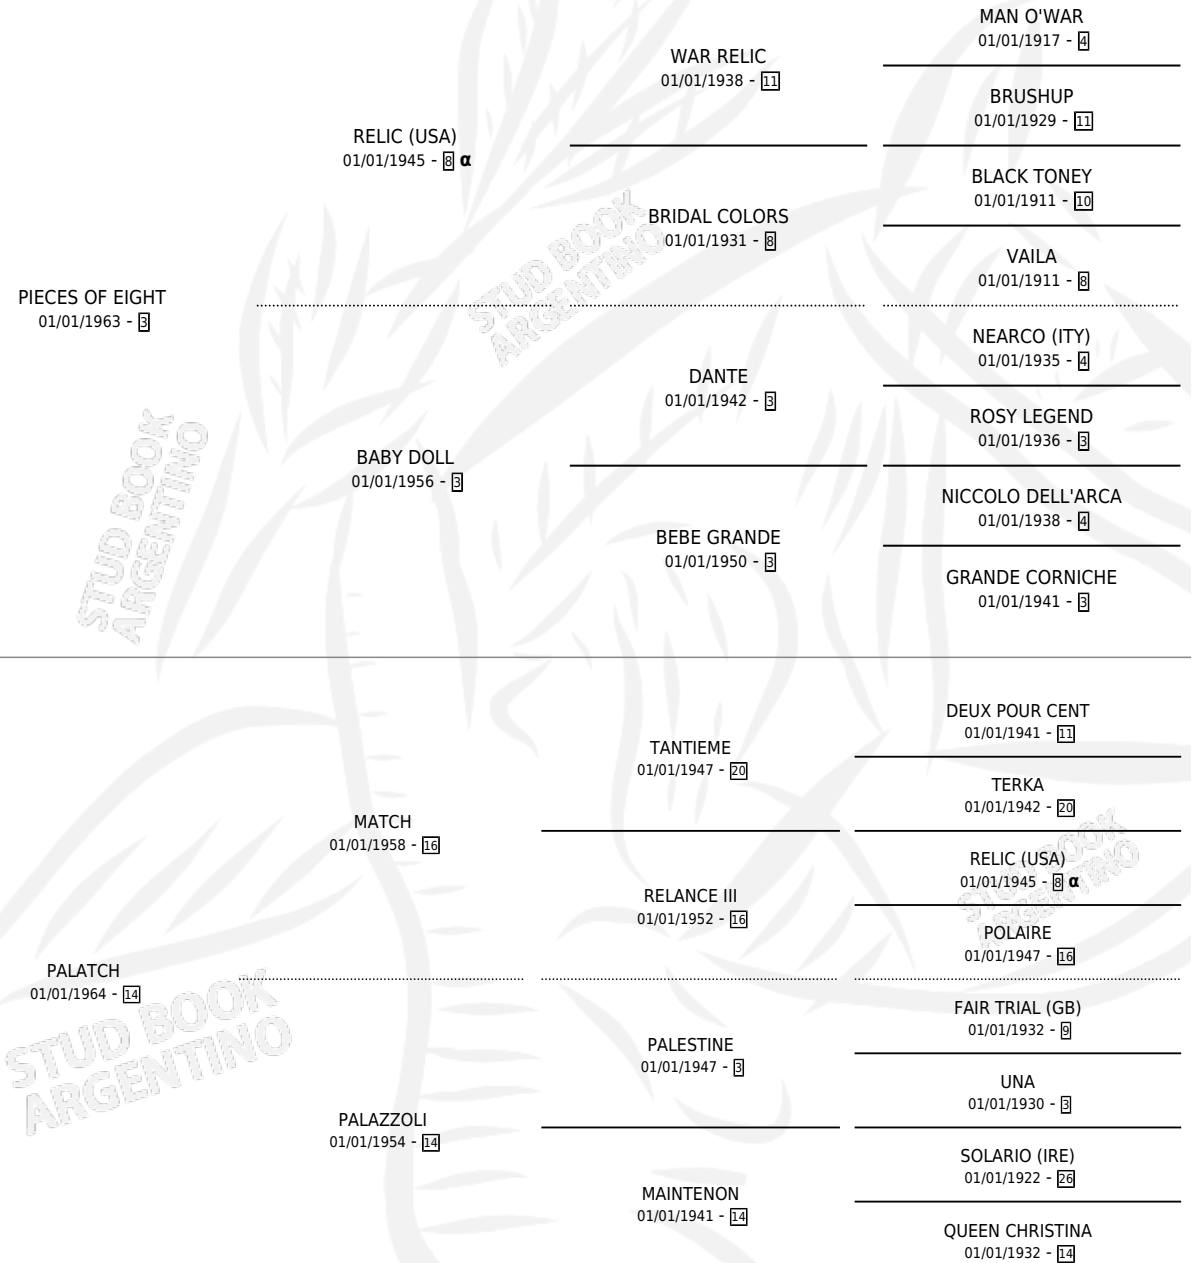

PLIGHT

PEDIGREE

por **PIECES OF EIGHT** y **PALATCH** por **MATCH**

Argentina · Hembra · Zaino · SP · 01/01/1974
Familia 14-c · Volumen 28

ESTADO

TIPIFICACIÓN SANGUÍNEA	X
TIPIFICACIÓN POR ADN	X
PASAPORTE	X
IDENTIFICACIÓN POR MICROCHIP	X
REPRODUCTOR	X

Lugar de nacimiento: Campo particular

Criador: Sin dato

~

HIJOS

	MACHOS	HEMBRAS
1 NACIERON	0	1
1 CORRIERON	0	1
1 GANARON	0	1
0 GANADORES CL	0 GANADORES GR	0 GANADORES G1

INBREEDING : α

PLIGHT

Datos oficiales del Stud Book Argentino