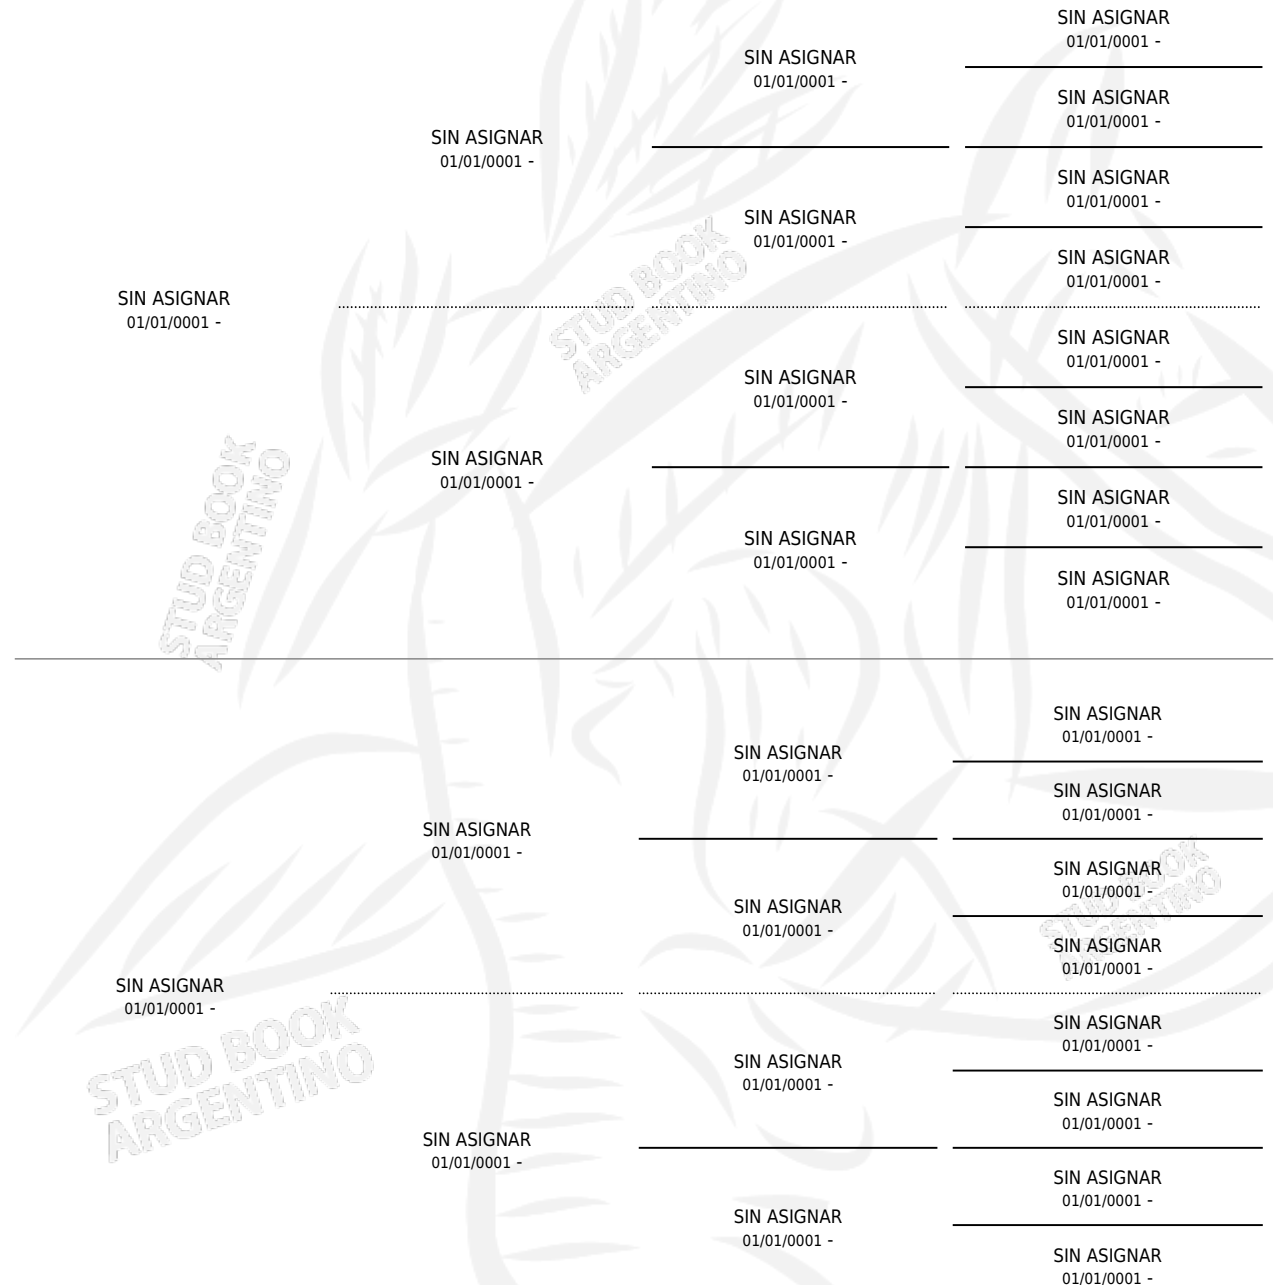

BROSNA

PEDIGREE

por SIN ASIGNAR y SIN ASIGNAR por SIN ASIGNAR

Argentina · Hembra · Alazan · SP · 01/01/1945
Familia 4-i · Volumen 19

ESTADO

TIPIFICACIÓN SANGUÍNEA	X
TIPIFICACIÓN POR ADN	X
PASAPORTE	X
IDENTIFICACIÓN POR MICROCHIP	X
REPRODUCTOR	X

Lugar de nacimiento: Campo Particular

Criador: Sin dato

~

HIJOS

	MACHOS	HEMBRAS
2 NACIERON	0	2
SIN ACTUACIONES		

BROSNA

Datos oficiales del Stud Book Argentino

Documento generado el 10/11/2024