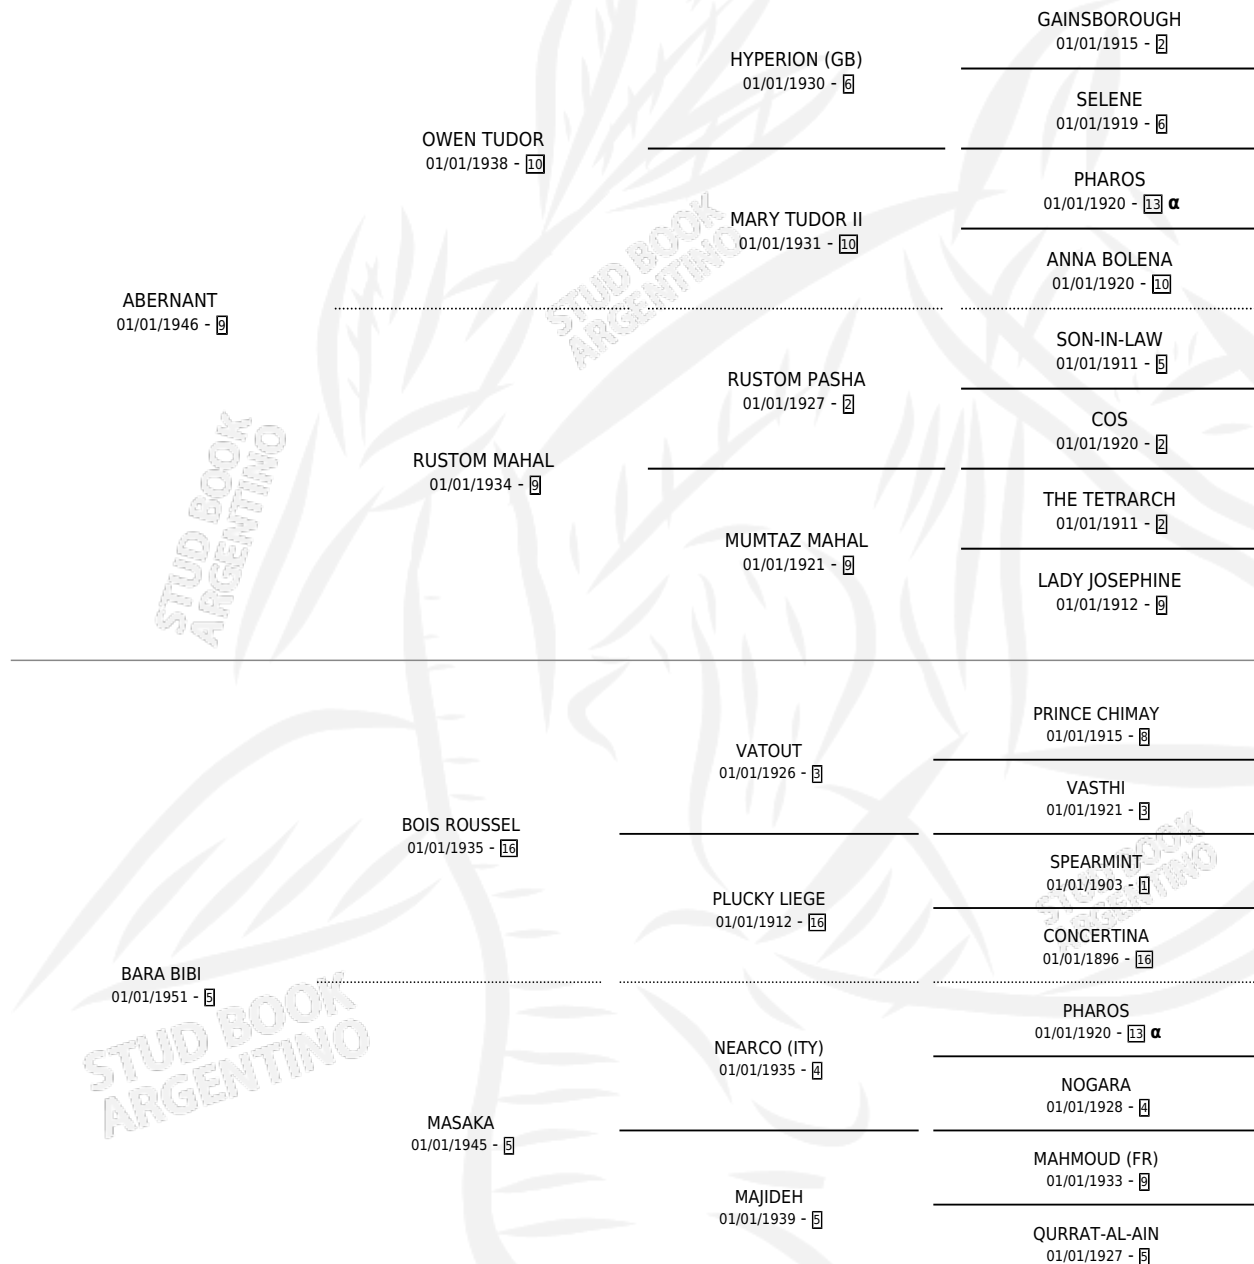

MOUNEERAH

por **ABERNANT** y **BARA BIBI** por **BOIS ROUSSEL**

Argentina · Hembra · Zaino · SP · 01/01/1962
Familia 5-e · Volumen 24

ESTADO

TIPIFICACIÓN SANGUÍNEA	X
TIPIFICACIÓN POR ADN	X
PASAPORTE	X
IDENTIFICACIÓN POR MICROCHIP	X
REPRODUCTOR	X

Lugar de nacimiento: Campo particular

Criador: Sin dato

~

HIJOS

	MACHOS	HEMBRAS
1 NACIERON	0	1
SIN ACTUACIONES		

PEDIGREE

INBREEDING : α

MOUNEERAH