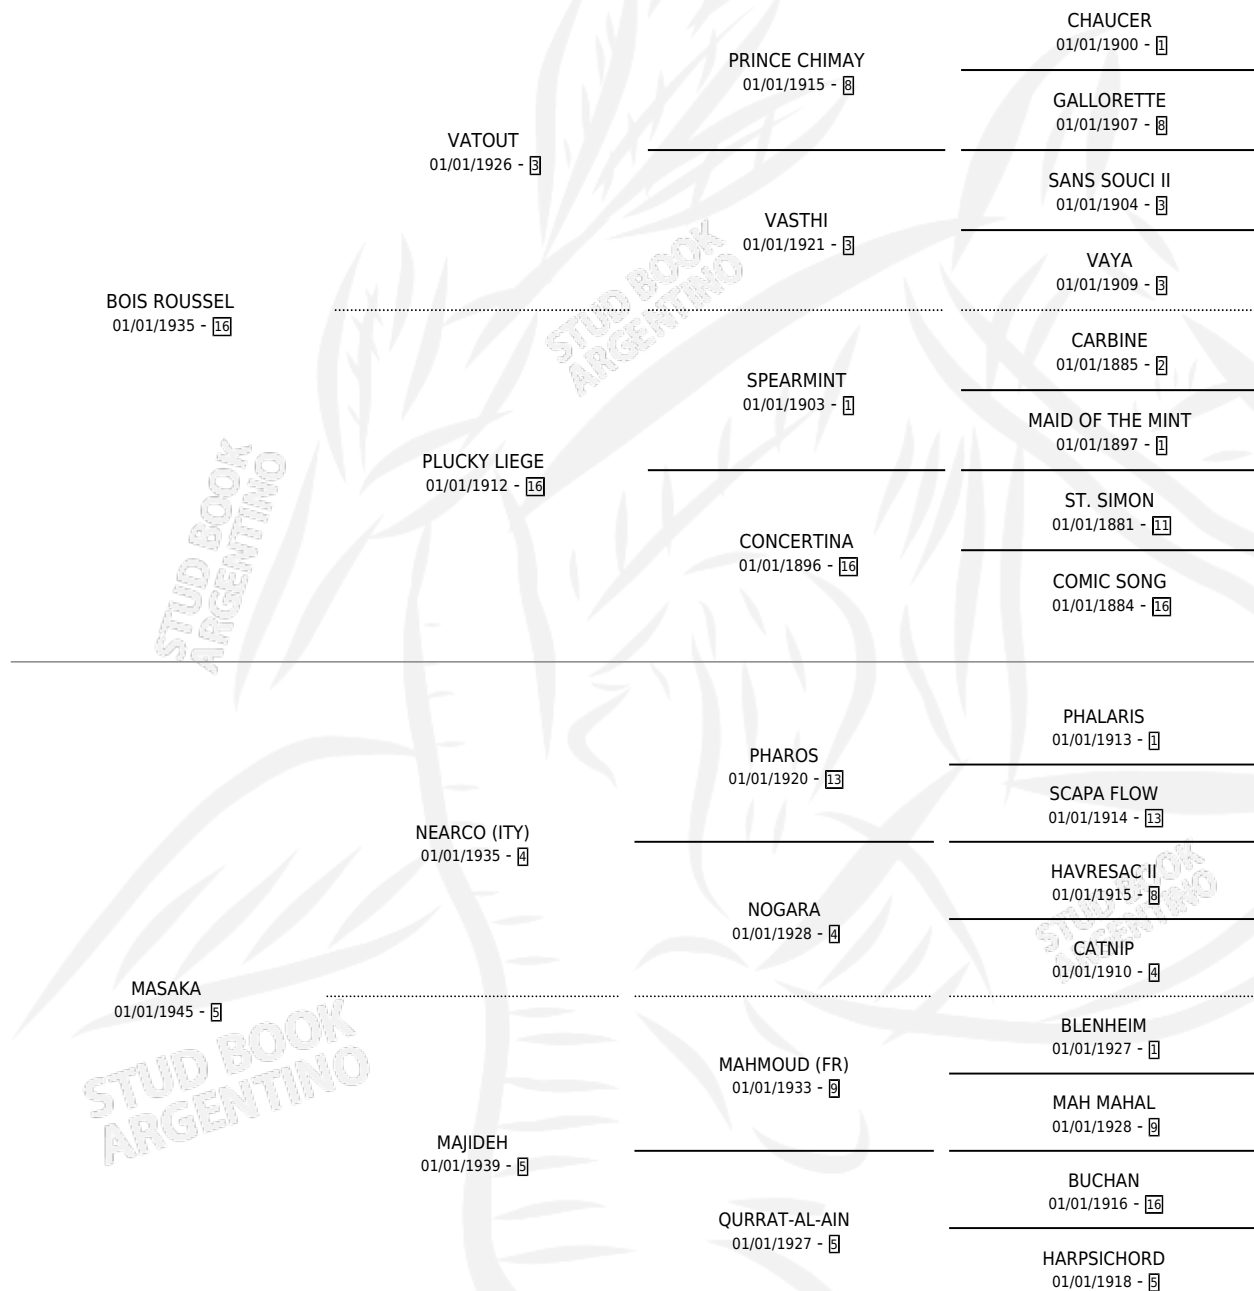

BARA BIBI

por **BOIS ROUSSEL** y **MASAKA** por **NEARCO (ITY)**

Argentina · Hembra · Zaino Doradillo · SP · 01/01/1951
Familia 5-e · Volumen 21

ESTADO

TIPIFICACIÓN SANGUÍNEA	X
TIPIFICACIÓN POR ADN	X
PASAPORTE	X
IDENTIFICACIÓN POR MICROCHIP	X
REPRODUCTOR	X

Lugar de nacimiento: Campo particular

Criador: Sin dato

~

HIJOS

	MACHOS	HEMBRAS
2 NACIERON	0	2
SIN ACTUACIONES		

PEDIGREE

BARA BIBI

Datos oficiales del Stud Book Argentino