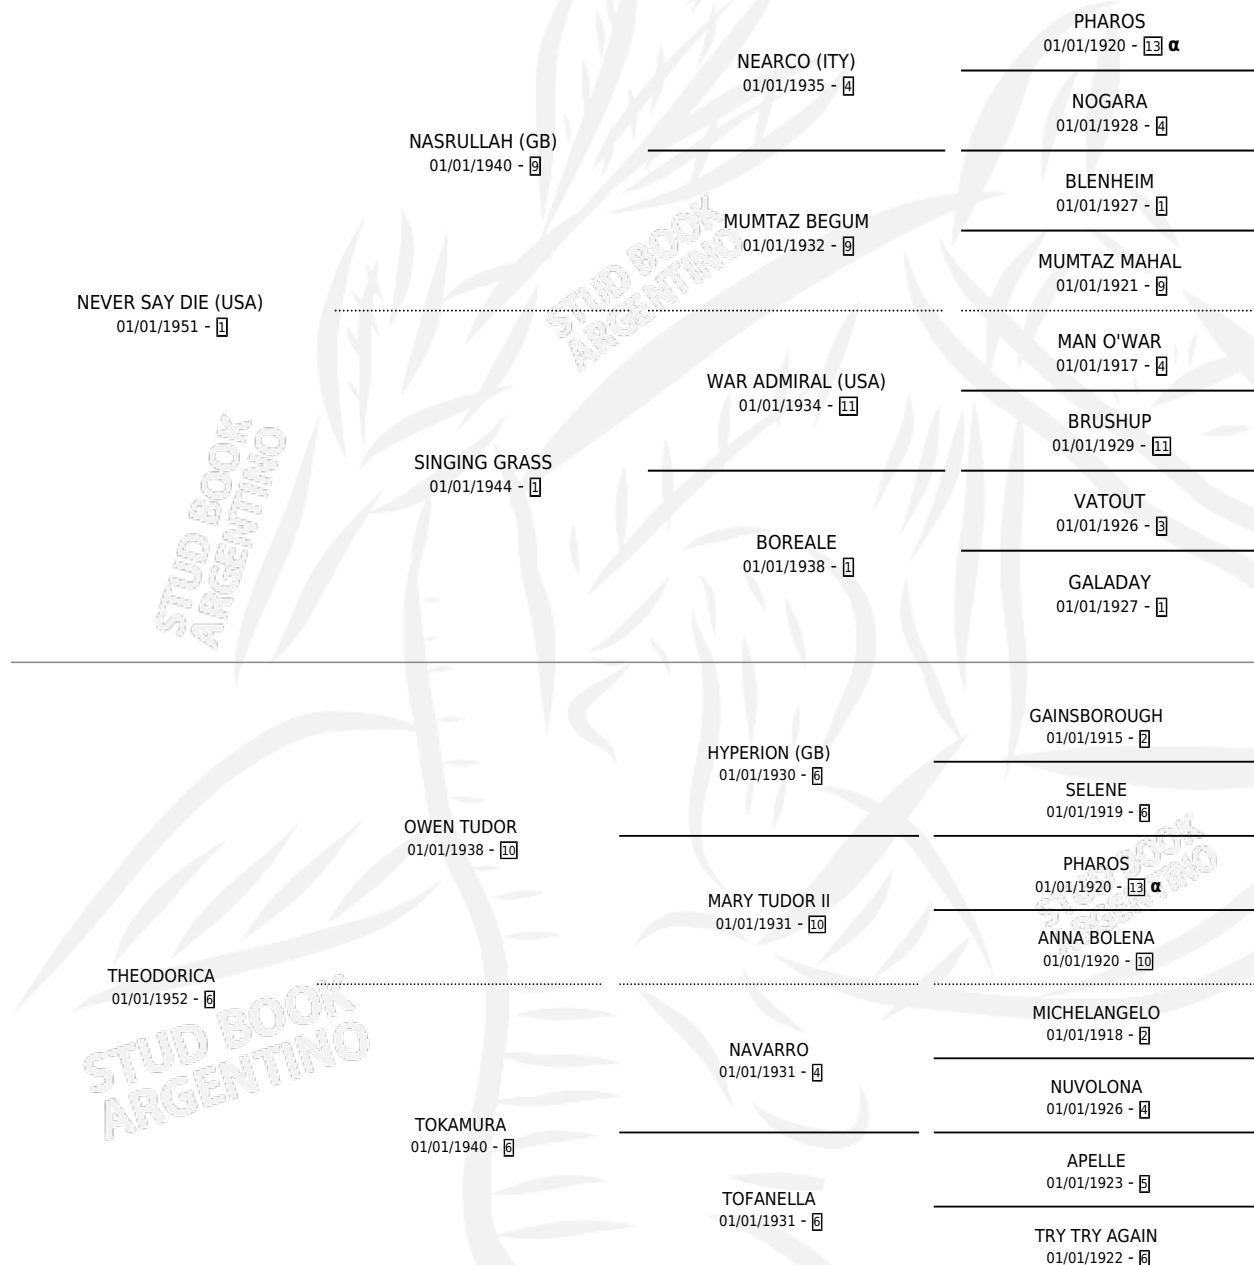

TALARICA

por NEVER SAY DIE (USA) y THEODORICA por OWEN TUDOR

Argentina · Hembra · Alazan · SP · 01/01/1957
Familia 6-d · Volumen 23

ESTADO

TIPIFICACIÓN SANGUÍNEA	X
TIPIFICACIÓN POR ADN	X
PASAPORTE	X
IDENTIFICACIÓN POR MICROCHIP	X
REPRODUCTOR	X

Lugar de nacimiento: Campo particular
Criador: Sin dato

~

HIJOS

	MACHOS	HEMBRAS
1 NACIERON	0	1

SIN ACTUACIONES

PEDIGREE

INBREEDING : α

TALARICA