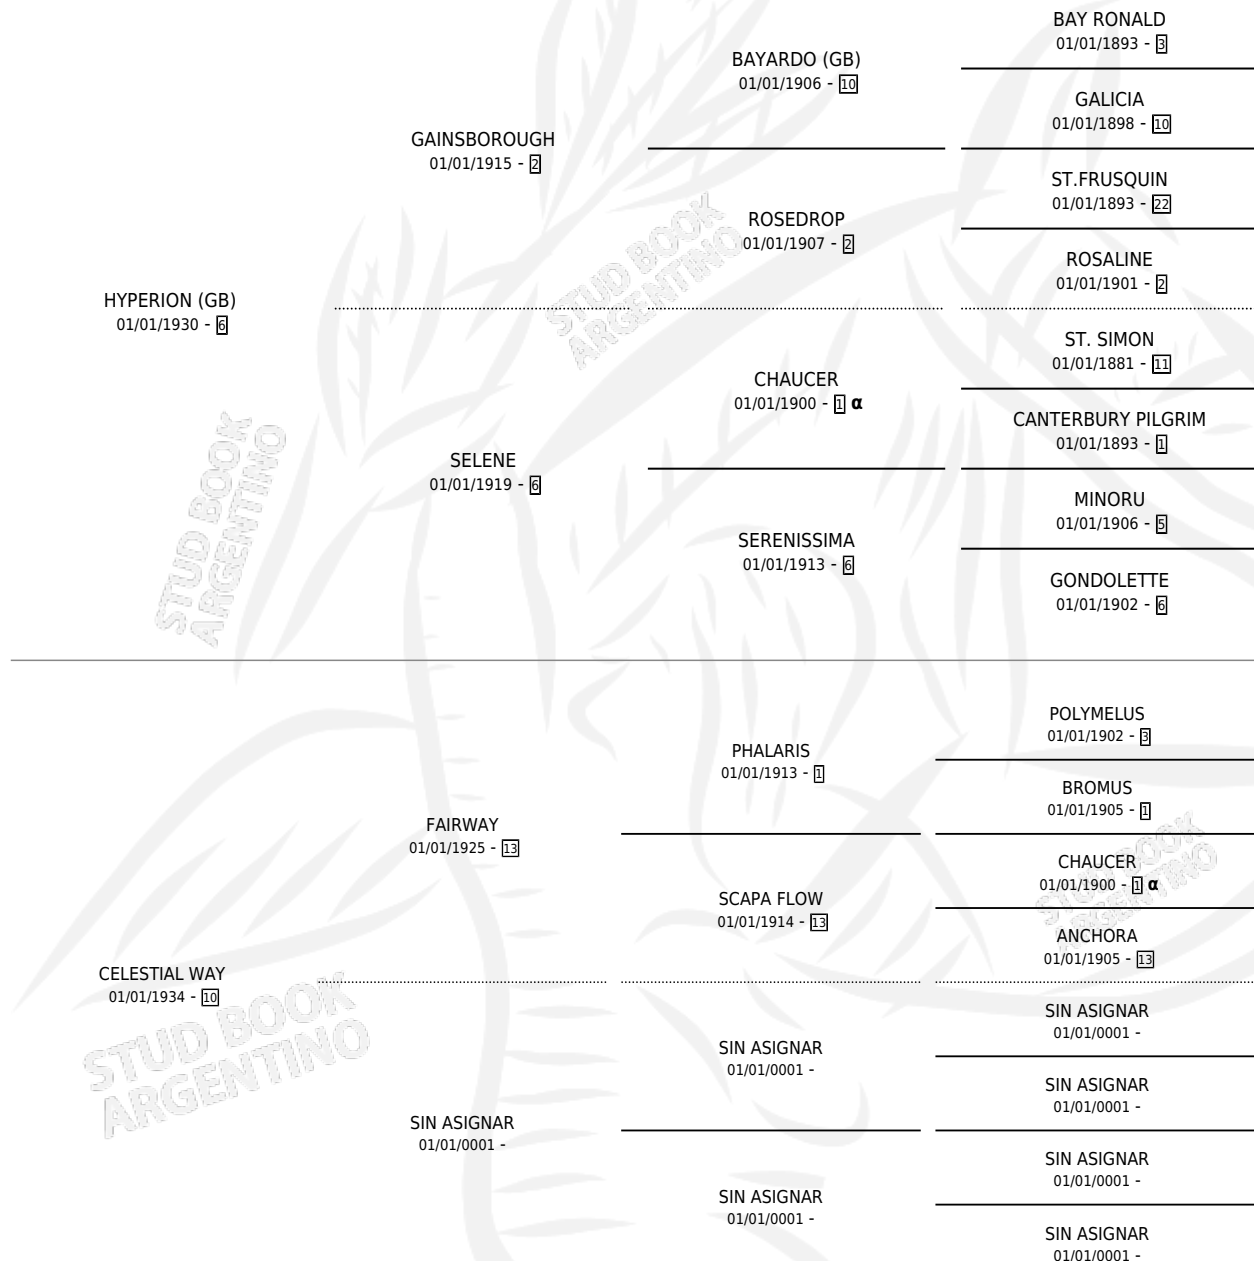

# SUN LANE

por **HYPERION (GB)** y **CELESTIAL WAY** por **FAIRWAY**

Argentina · Hembra · Alazan · SP · 01/01/1945  
Familia 10 · Volumen 19

## ESTADO

TIPIFICACIÓN SANGUÍNEA	X
TIPIFICACIÓN POR ADN	X
PASAPORTE	X
IDENTIFICACIÓN POR MICROCHIP	X
REPRODUCTOR	X

**Lugar de nacimiento:** Campo particular

**Criador:** Sin dato

~

## HIJOS

	MACHOS	HEMBRAS
1 NACIERON	0	1

SIN ACTUACIONES

## PEDIGREE

INBREEDING :  $\alpha$