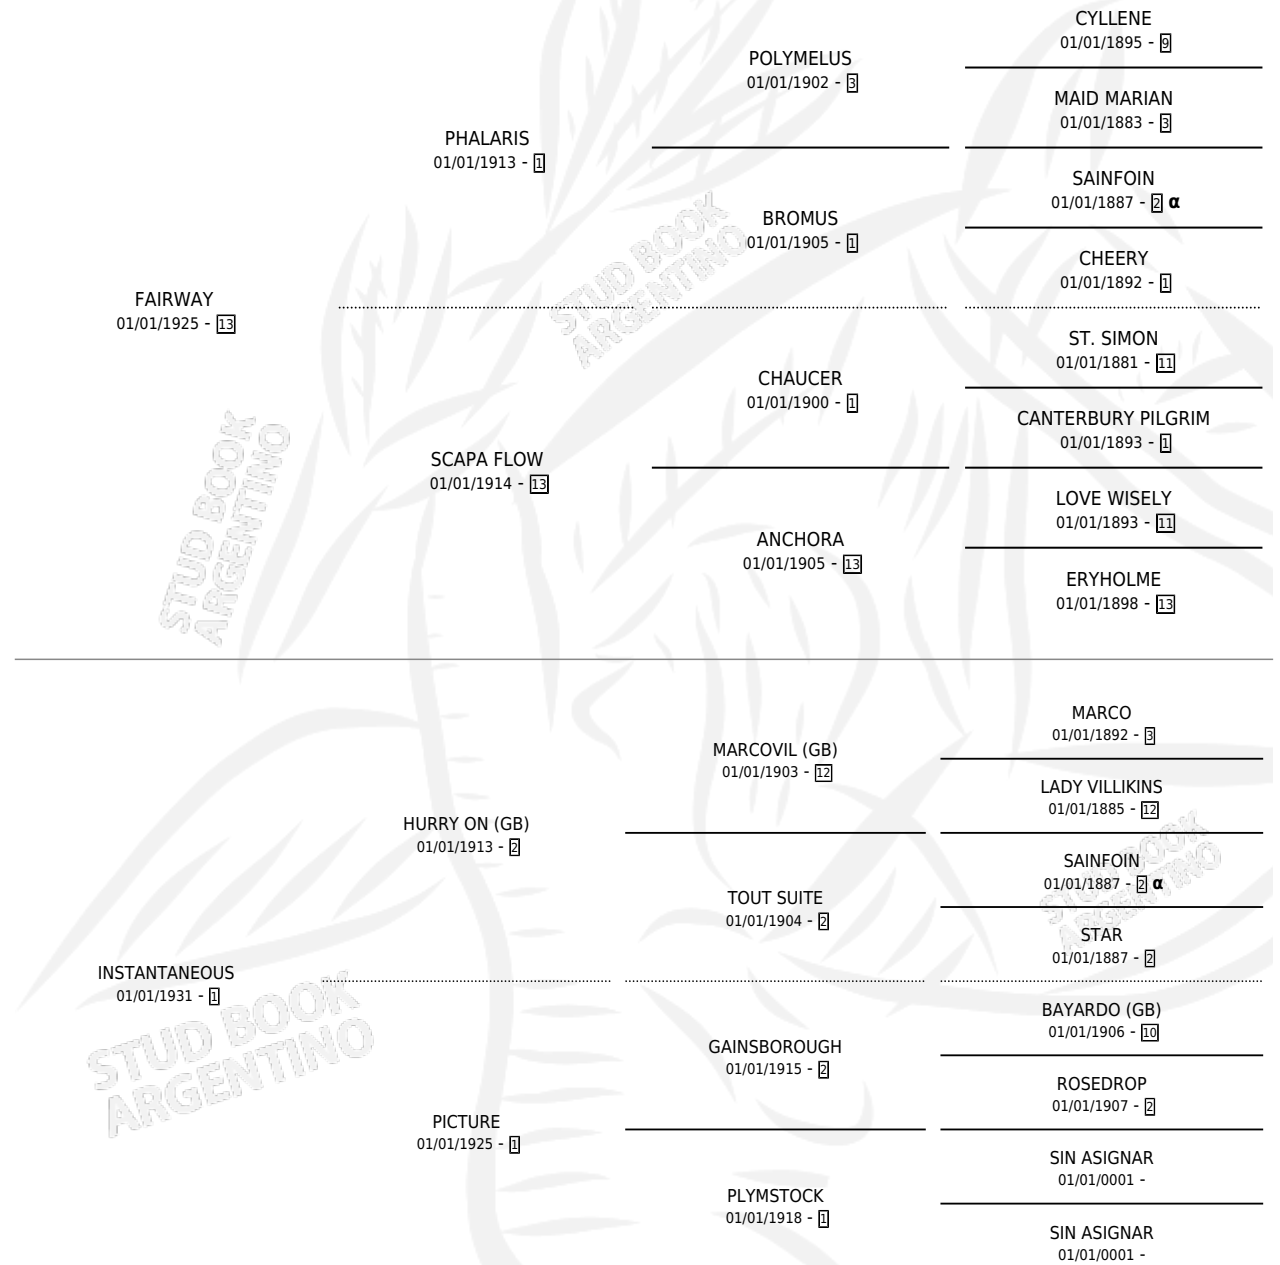

WAY IN

por **FAIRWAY** y **INSTANTANEOUS** por **HURRY ON (GB)**

Argentina · Macho · Alazan · SP · 01/01/1940
Familia 1-p · Volumen 17

ESTADO

TIPIFICACIÓN SANGUÍNEA	X
TIPIFICACIÓN POR ADN	X
PASAPORTE	X
IDENTIFICACIÓN POR MICROCHIP	X
REPRODUCTOR	X

Lugar de nacimiento: Campo particular

Criador: Sin dato

~

HIJOS

	MACHOS	HEMBRAS
1 NACIERON	0	1
SIN ACTUACIONES		

PEDIGREE

INBREEDING : α

WAY IN