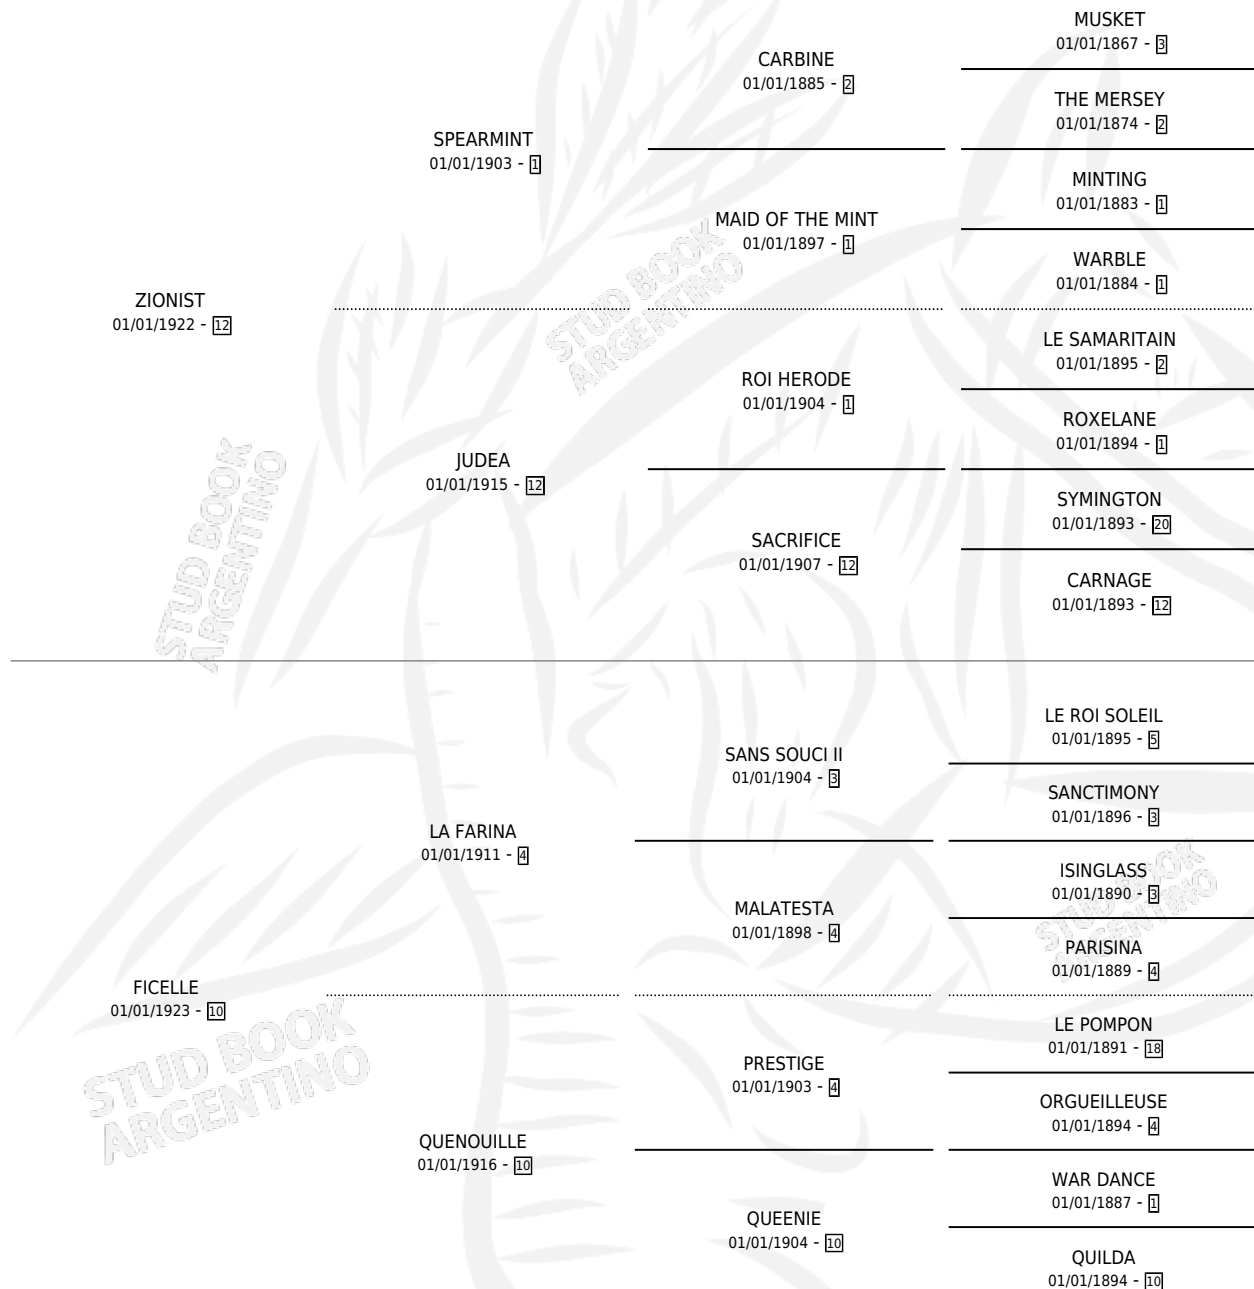

VIEILLE CANAILLE

por ZIONIST y FICELLE por LA FARINA

Argentina · Hembra · Zaino Doradillo · SP · 01/01/1930
Familia 10-e · Volumen 14

ESTADO

| | |
|------------------------------|---|
| TIPIFICACIÓN SANGUÍNEA | X |
| TIPIFICACIÓN POR ADN | X |
| PASAPORTE | X |
| IDENTIFICACIÓN POR MICROCHIP | X |
| REPRODUCTOR | X |

Lugar de nacimiento: Campo particular

Criador: Sin dato

~

HIJOS

| | MACHOS | HEMBRAS |
|-----------------|--------|---------|
| 1 NACIERON | 0 | 1 |
| SIN ACTUACIONES | | |

PEDIGREE

VIEILLE CANAILLE

Datos oficiales del Stud Book Argentino