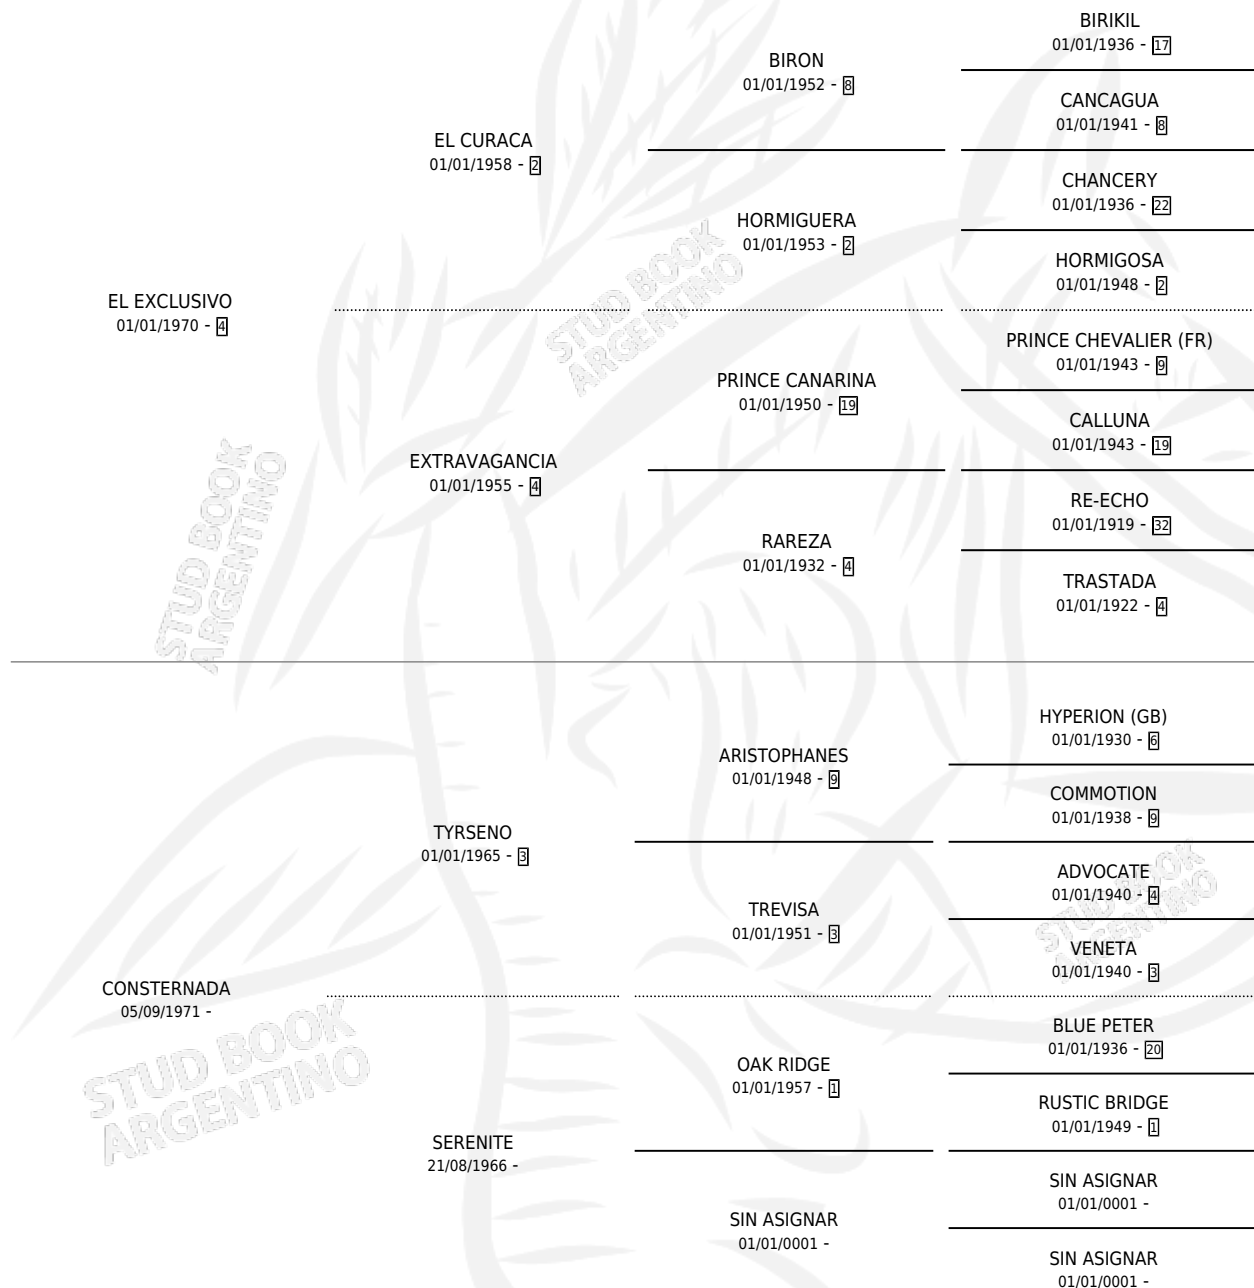

LA EXORCISTA

por EL EXCLUSIVO y CONSTERNADA por TYRSENO

Argentina · Hembra · Zaino · SP · 01/01/1977
Familia · Volumen 29

ESTADO

TIPIFICACIÓN SANGUÍNEA	✓
TIPIFICACIÓN POR ADN	X
PASAPORTE	X
IDENTIFICACIÓN POR MICROCHIP	X
REPRODUCTOR	✓

Lugar de nacimiento: Campo particular

Criador: Sin dato

~

HIJOS

	MACHOS	HEMBRAS
2 NACIERON	1	1
SIN ACTUACIONES		

PEDIGREE

S

mientos 1 / Efectividad 16.67%

PADRILLO	PRODUCTO	CRIADOR	1ER SERVICIO	ÚLTIMO SERVICIO
HIGH BER	∅		11/09/1990	22/12/1990
LA EXORCISTA	∅		19/10/1987	28/11/1987
Datos oficiales del Stud Book Argentino	∅		19/10/1986	25/11/1986
WORLD'S BALL	∅		09/10/1985	06/12/1985
EUZKERO	GAUCHO BAILARIN (M Z, 23/11/1984)	SIN DATO		
EUZKERO	∅			