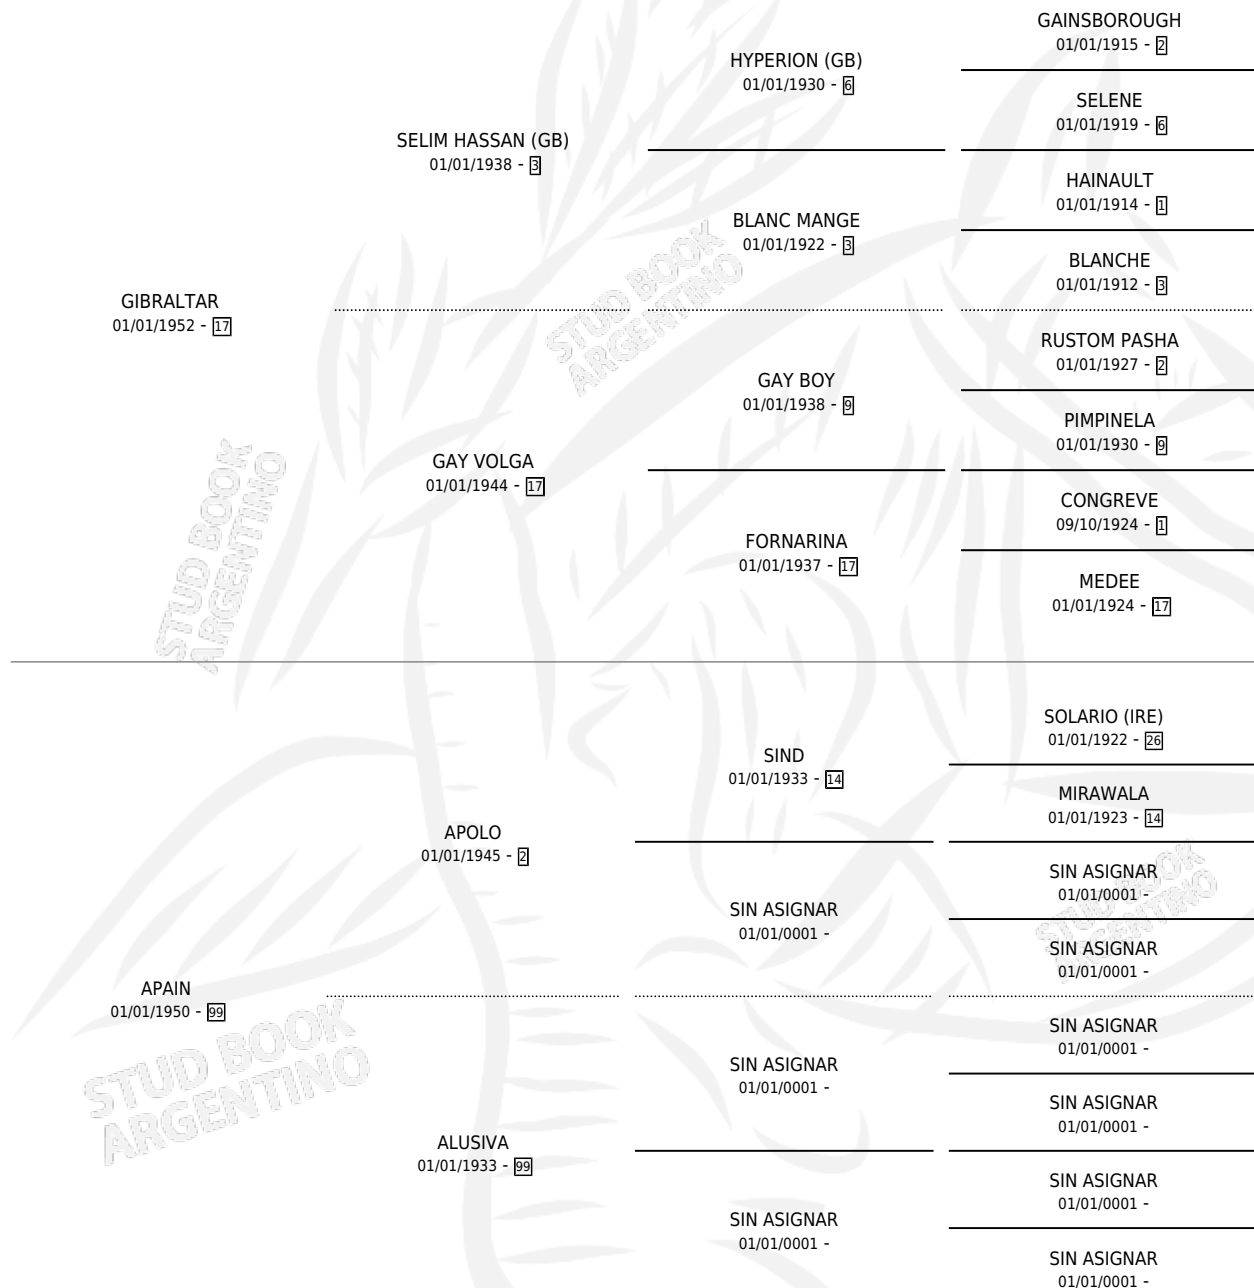

GILBERTITA

por GIBRALTAR y APAIN por APOLO

Argentina · Hembra · Alazan · SP · 01/01/1963
Familia 99 · Volumen 25

ESTADO

TIPIFICACIÓN SANGUÍNEA	X
TIPIFICACIÓN POR ADN	X
PASAPORTE	X
IDENTIFICACIÓN POR MICROCHIP	X
REPRODUCTOR	X

Lugar de nacimiento: Campo particular

Criador: Sin dato

~

HIJOS

	MACHOS	HEMBRAS
4 NACIERON	1	3

SIN ACTUACIONES

PEDIGREE

GILBERTITA